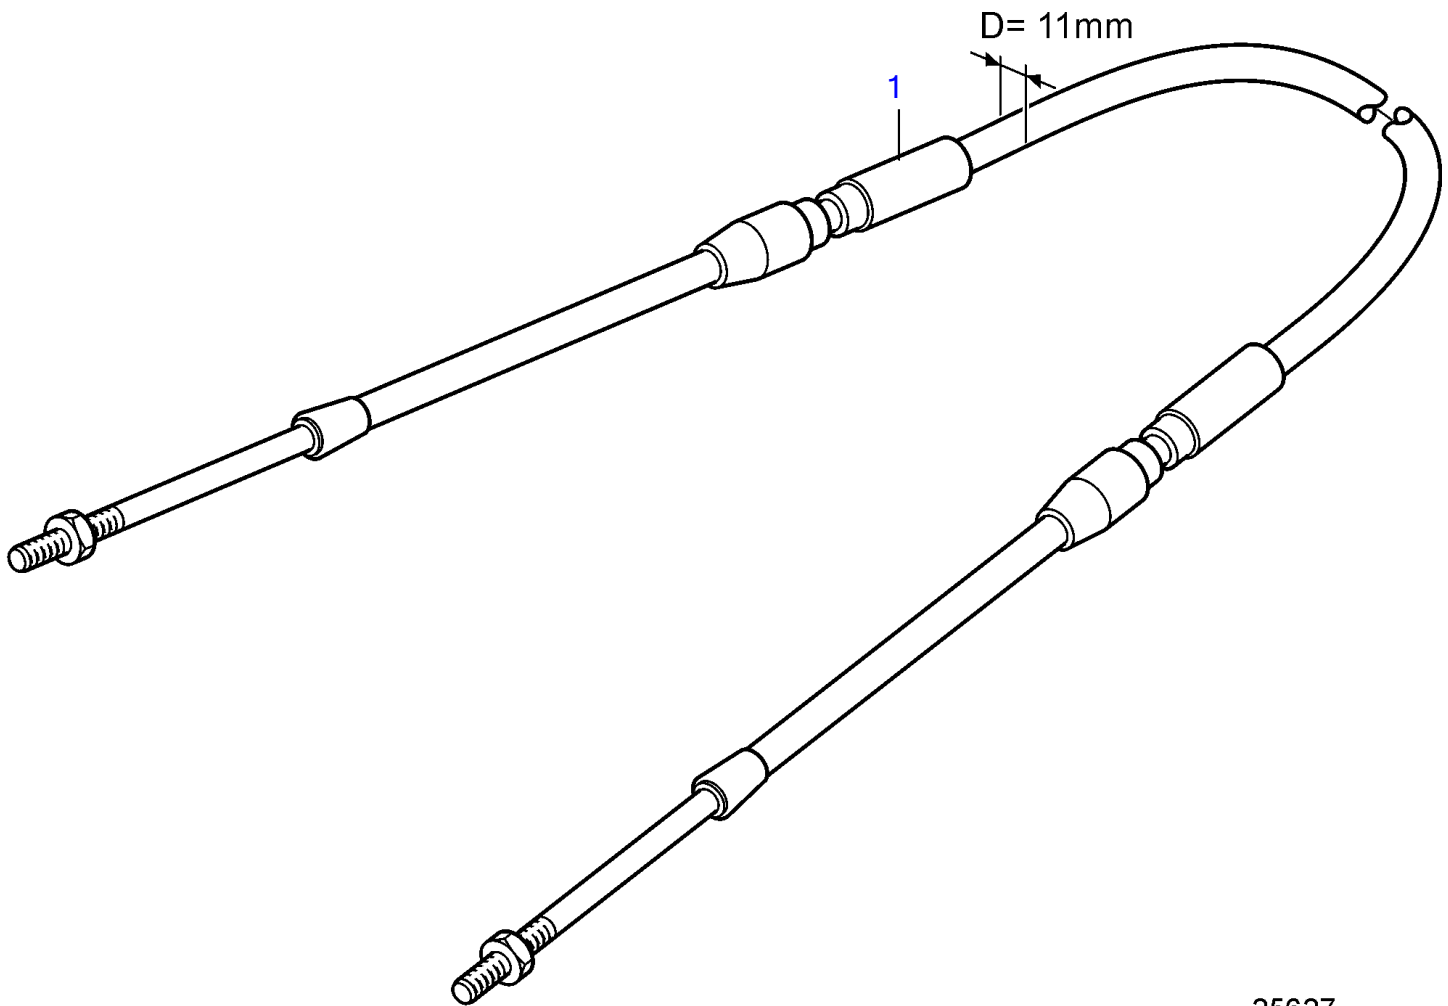

TAMD72P-A, TAMD72WJ-A

25627

TAMD72P-A, TAMD72WJ-A

REF	PART NO.	QTY	DESCRIPTION	NOTES
1	21633515	1	Control cable	44ft, L=13.40m
	21633516	1	Control cable	45ft, L=13.70m
	21633517	1	Control cable	46ft, L=14.00m
	21633518	1	Control cable	47ft, L=14.30m
	21633519	1	Control cable	48ft, L=14.60m
	21633520	1	Control cable	49ft, L=14.90m
	21633521	1	Control cable	50ft, L=15.20m