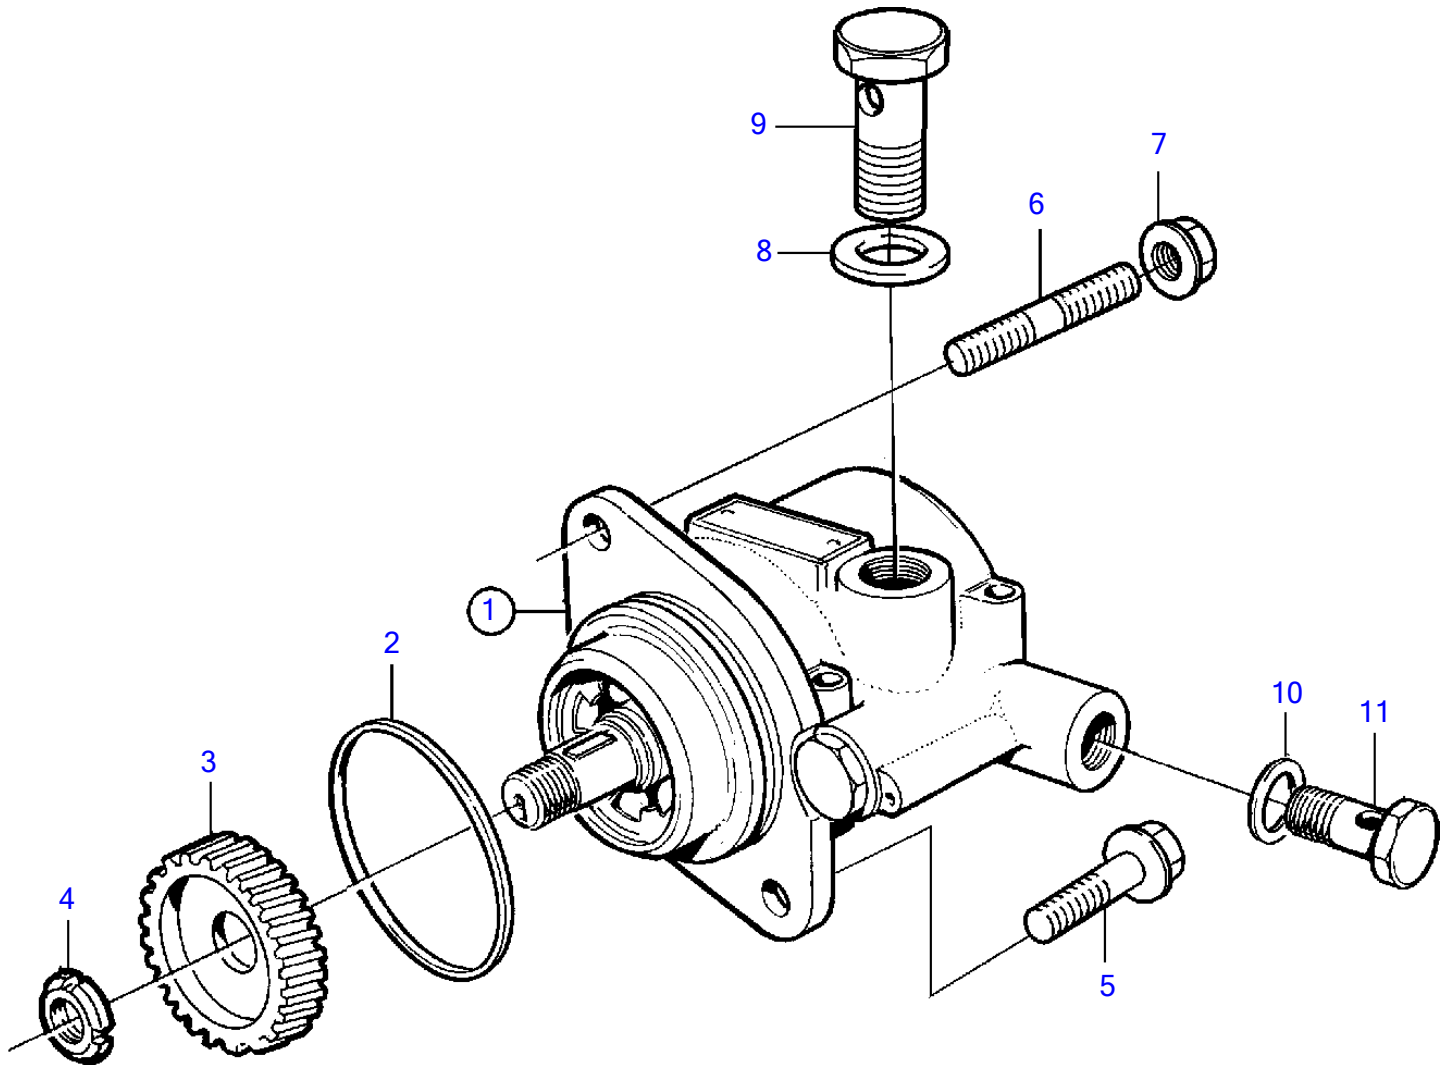

TAMD73P-A, TAMD73WJ-A

17122

TAMD73P-A, TAMD73WJ-A

REF	PART NO.	QTY	DESCRIPTION	SEE SEC.	NOTES
1	1589925	1	Pump		
			•		
			•	3183	
2	943646	1	O-ring		
3	478296	1	Gear		Nitro
			• Bulletin 45-01	45-01-EN	Timing Gears, 71, 100, 121
4	20367040	1	Castle nut		
5	965188	1	Flange screw		
6	953067	1	Stud		
7	971098	1	Flange lock nut		
8	18822	2	Gasket		
9	191620	1	Hollow screw		
10	947622	2	Gasket		
11	941686	1	Hollow screw		