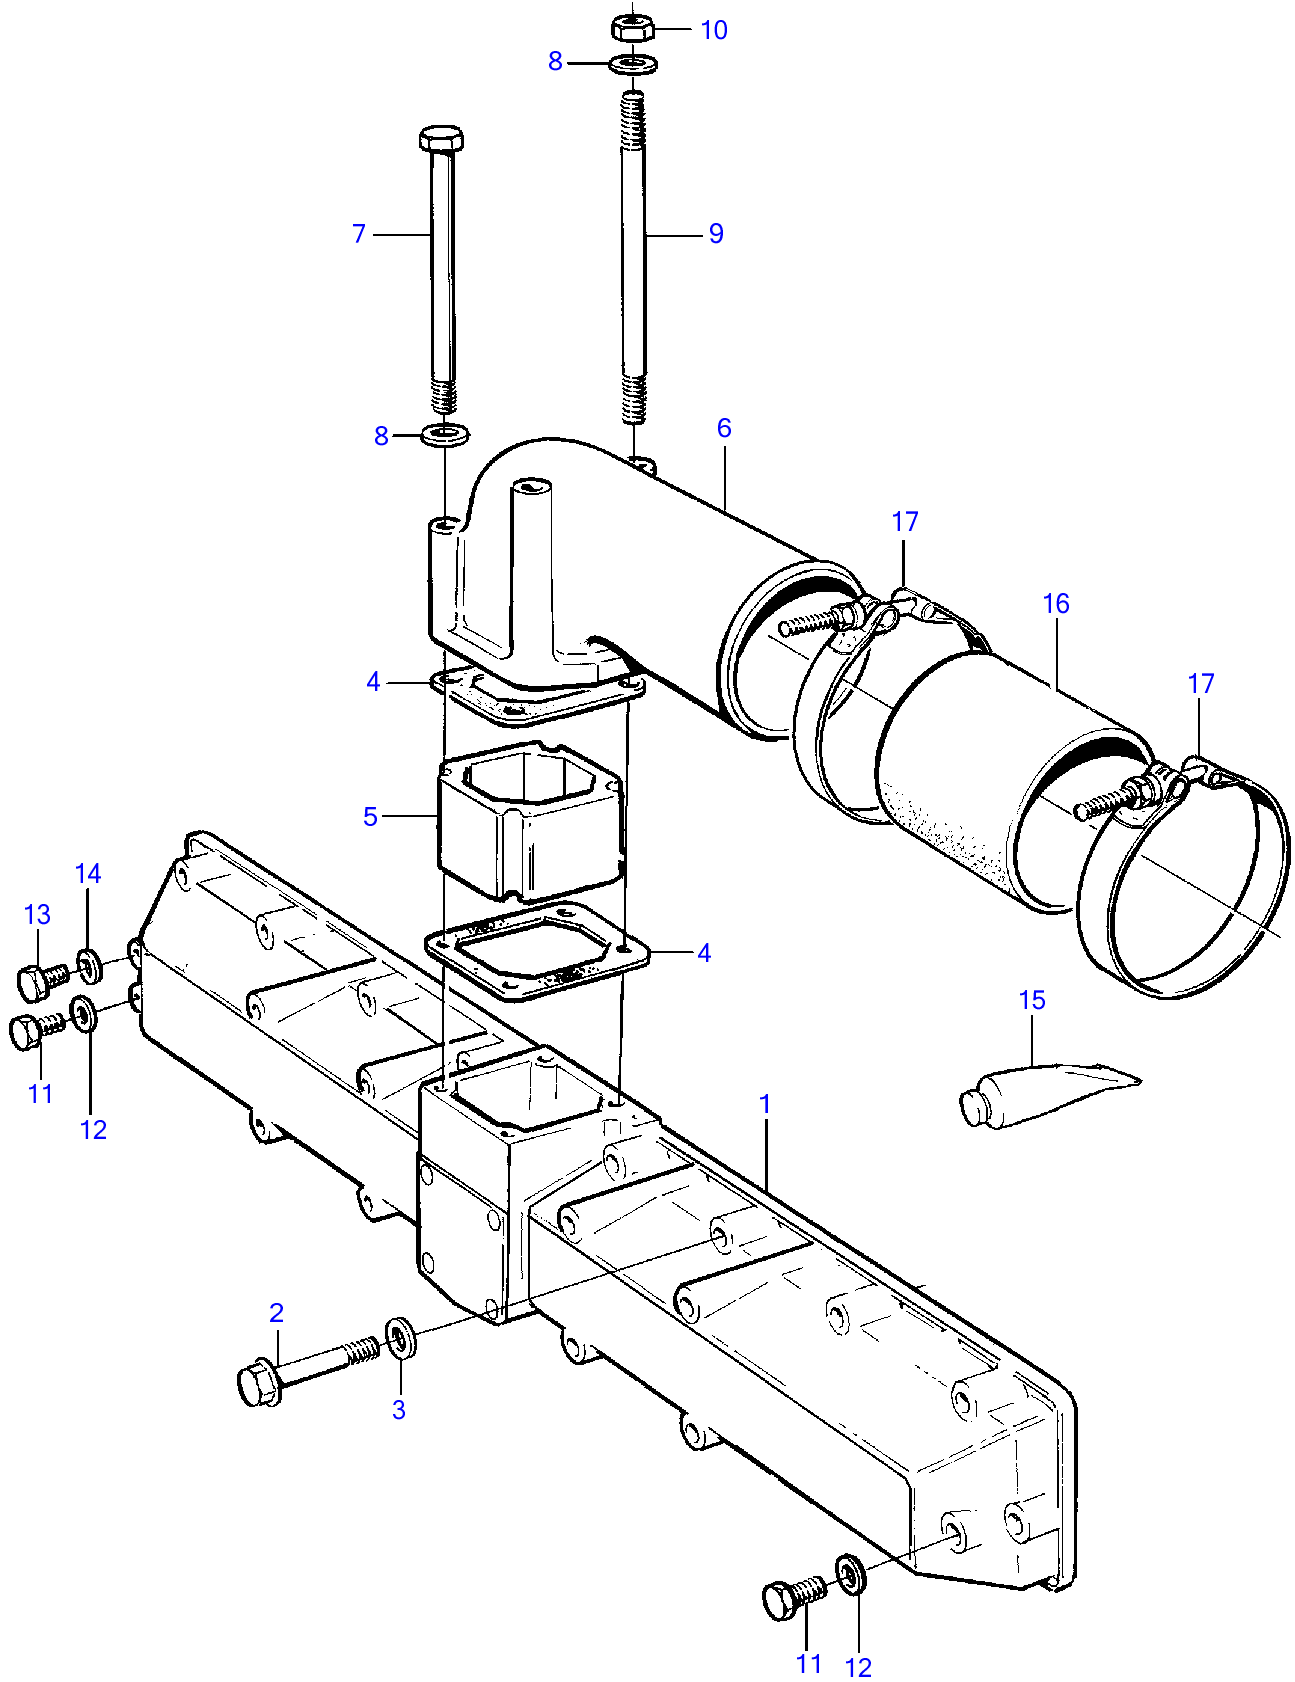

TAMD71B

TAMD71B

REF	PART NO.	QTY	DESCRIPTION	NOTES
1	471817	1	Inlet pipe	
2	965180	20	Flange screw	
3	941907	20	Spring washer	
4	424619	2	Gasket	
5	4772229	1	Spacer	
6	(865069)	1	Connection pipe	Obsolete part
7	967825	2	Hexagon screw	
8	955894	4	Washer	
9	942283	2	Stud	
10	946330	2	Hexagon nut	
11	960629	2	Plug	
12	947282	2	Gasket	
13	960628	1	Plug	
14	947281	1	Gasket	
15	1161231	1	Sealant	
16	865128	1	Charge air hose	
17	865575	2	Hose clamp	