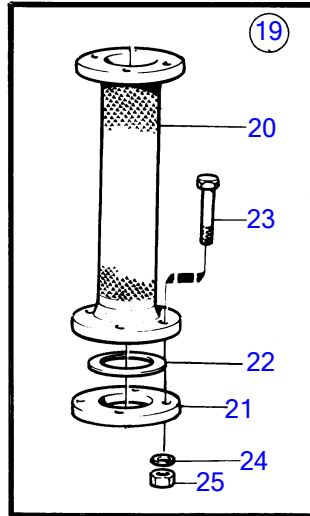

TAMD71B

15525

TAMD71B

REF	PART NO.	QTY	DESCRIPTION	NOTES
1	424630	1	Gasket	
2	941908	4	Spring washer	
3	940183	4	Hexagon nut	
3A	479972	4	Stud	
4		1	Exhaust pipe, kit	
5	836057	1	• Exhaust riser	
6	914392	2	• Plug	
7	947626	2	• Gasket	
8	807625	1	• Flange	
9	862594	2	• Gasket	
10	955366	4	• Hexagon screw	(955592)
11	955785	4	• Hexagon nut	(955829)
12	941912	4	• Spring washer	
13		1	Compensator, kit	
14	843088	1	• Compensator	
15	820905	2	• Flange	
16	862594	2	• Gasket	
17	955365	8	• Hexagon screw	
18	941912	8	• Spring washer	
19		1	Exhaust hose, kit	
20	820900	1	• Exhaust hose	
21	820915	2	• Flange	
22	862594	2	• Gasket	
23	955366	8	• Hexagon screw	(955592)
24	941912	8	• Spring washer	
25	955785	8	• Hexagon nut	(955829)
26		1	Muffler, kit	
27	863047	1	• Muffler	(827021)
28	846415	2	• Weld flange	
29	862978	2	• Gasket	
30	955365	8	• Hexagon screw	
31	941912	8	• Spring washer	
32	955785	8	• Hexagon nut	