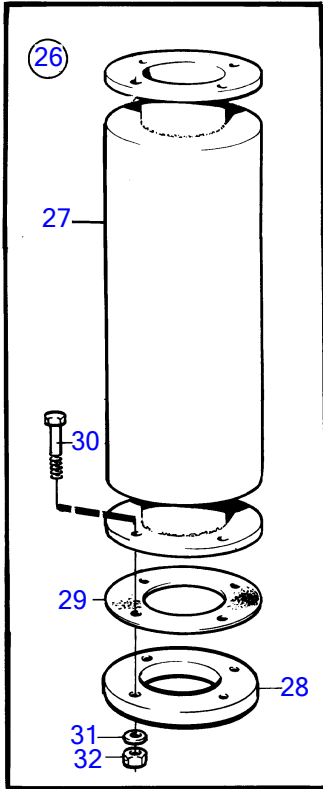

TAMD71B

15525

TAMD71B

REF	PART NO.	QTY	DESCRIPTION	NOTES
1	424630	1	Gasket	
2	941908	4	Spring washer	
3	940183	4	Hexagon nut	
3A	479972	4	Stud	
4		1	Exhaust pipe, kit	
5	836057	1	• Exhaust riser	
6	914392	2	• Plug	
7	947626	2	• Gasket	
8	807625	1	• Flange	
9	862594	2	• Gasket	
10	955366	4	• Hexagon screw	(955592)
11	955785	4	• Hexagon nut	(955829)
12	941912	4	• Spring washer	
13		1	Compensator, kit	
14	843088	1	• Compensator	
15	820905	2	• Flange	
16	862594	2	• Gasket	
17	955365	8	• Hexagon screw	
18	941912	8	• Spring washer	
19		1	Exhaust hose, kit	
20	820900	1	• Exhaust hose	
21	820915	2	• Flange	
22	862594	2	• Gasket	
23	955366	8	• Hexagon screw	(955592)
24	941912	8	• Spring washer	
25	955785	8	• Hexagon nut	(955829)
26		1	Muffler, kit	
27	863047	1	• Muffler	(827021)
28	846415	2	• Weld flange	
29	862978	2	• Gasket	
30	955365	8	• Hexagon screw	
31	941912	8	• Spring washer	
32	955785	8	• Hexagon nut	