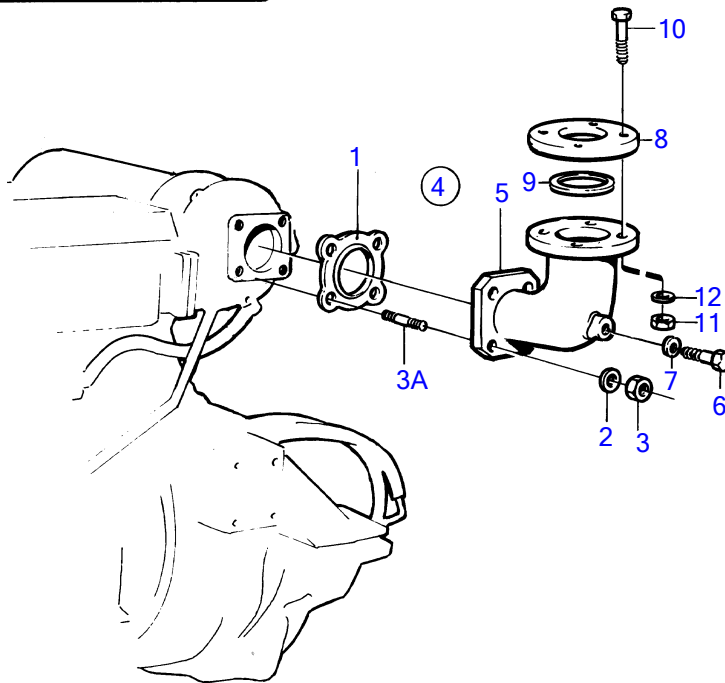

TAMD71B

15525

TAMD71B

REF	PART NO.	QTY	DESCRIPTION	NOTES
1	424630	1	Gasket	
2	941908	4	Spring washer	
3	940183	4	Hexagon nut	
3A	479972	4	Stud	
4		1	Exhaust pipe, kit	
5	836057	1	• Exhaust riser	
6	914392	2	• Plug	
7	947626	2	• Gasket	
8	807625	1	• Flange	
9	862594	2	• Gasket	
10	955366	4	• Hexagon screw	(955592)
11	955785	4	• Hexagon nut	(955829)
12	941912	4	• Spring washer	
13		1	Compensator, kit	
14	843088	1	• Compensator	
15	820905	2	• Flange	
16	862594	2	• Gasket	
17	955365	8	• Hexagon screw	
18	941912	8	• Spring washer	
19		1	Exhaust hose, kit	
20	820900	1	• Exhaust hose	
21	820915	2	• Flange	
22	862594	2	• Gasket	
23	955366	8	• Hexagon screw	(955592)
24	941912	8	• Spring washer	
25	955785	8	• Hexagon nut	(955829)
26		1	Muffler, kit	
27	863047	1	• Muffler	(827021)
28	846415	2	• Weld flange	
29	862978	2	• Gasket	
30	955365	8	• Hexagon screw	
31	941912	8	• Spring washer	
32	955785	8	• Hexagon nut	