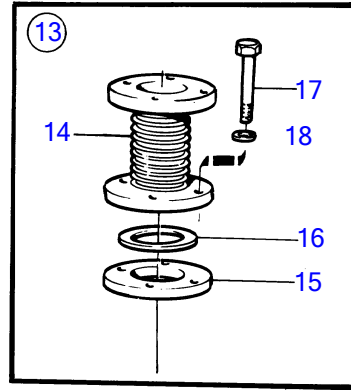

TAMD71B

15525

TAMD71B

REF	PART NO.	QTY	DESCRIPTION	NOTES
1	424630	1	Gasket	
2	941908	4	Spring washer	
3	940183	4	Hexagon nut	
3A	479972	4	Stud	
4		1	Exhaust pipe, kit	
5	836057	1	• Exhaust riser	
6	914392	2	• Plug	
7	947626	2	• Gasket	
8	807625	1	• Flange	
9	862594	2	• Gasket	
10	955366	4	• Hexagon screw	(955592)
11	955785	4	• Hexagon nut	(955829)
12	941912	4	• Spring washer	
13		1	Compensator, kit	
14	843088	1	• Compensator	
15	820905	2	• Flange	
16	862594	2	• Gasket	
17	955365	8	• Hexagon screw	
18	941912	8	• Spring washer	
19		1	Exhaust hose, kit	
20	820900	1	• Exhaust hose	
21	820915	2	• Flange	
22	862594	2	• Gasket	
23	955366	8	• Hexagon screw	(955592)
24	941912	8	• Spring washer	
25	955785	8	• Hexagon nut	(955829)
26		1	Muffler, kit	
27	863047	1	• Muffler	(827021)
28	846415	2	• Weld flange	
29	862978	2	• Gasket	
30	955365	8	• Hexagon screw	
31	941912	8	• Spring washer	
32	955785	8	• Hexagon nut	