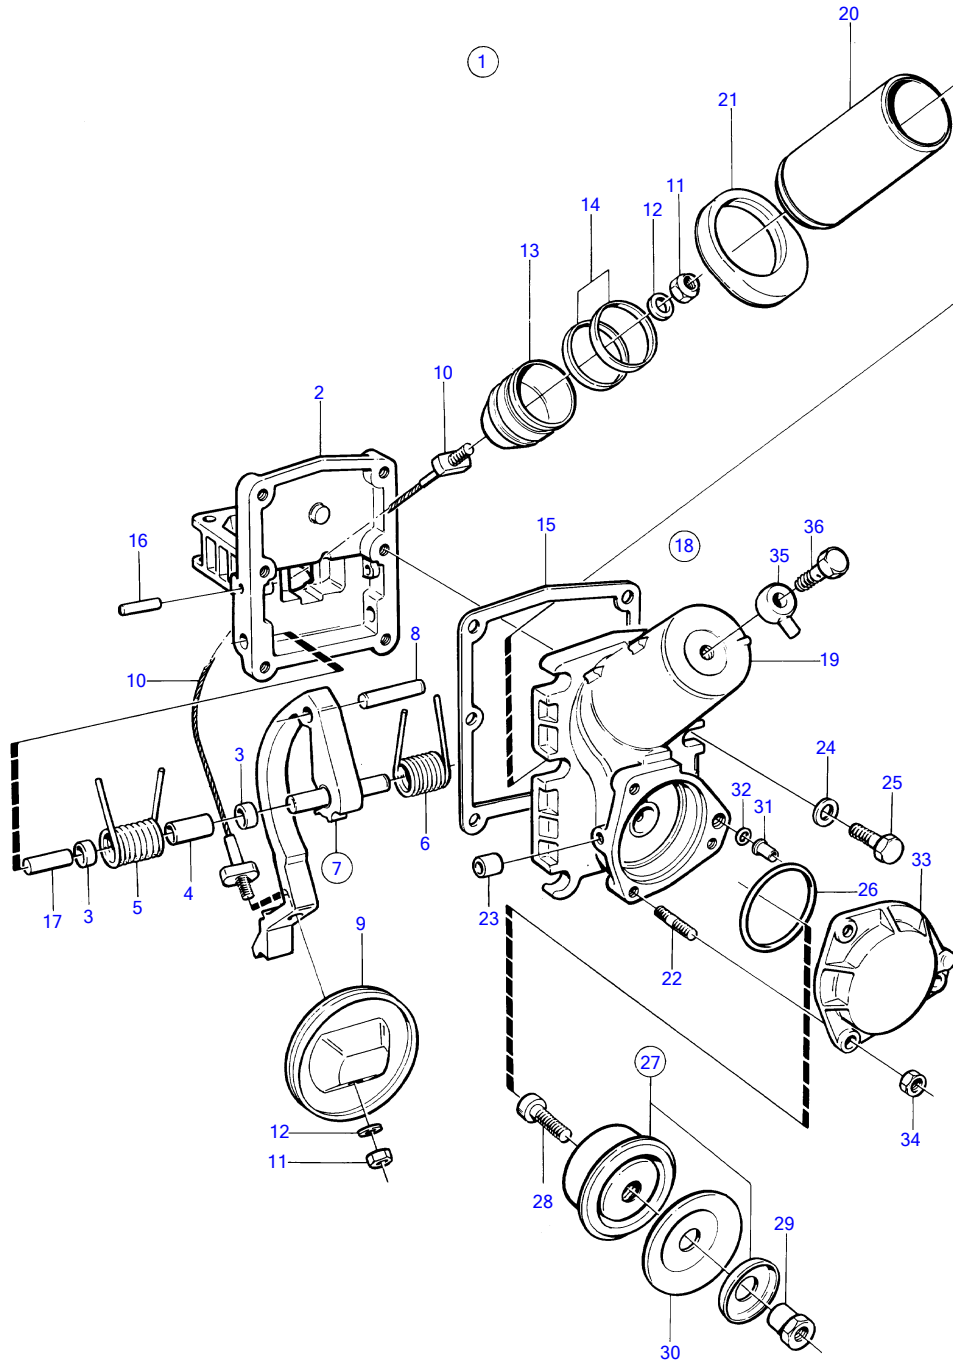

TAMD71B

9466

## TAMD71B

REF	PART NO.	QTY	DESCRIPTION	NOTES
1	863585	1	Valve	
2		1	• Shutter housing	
3		1	• Guide	
4		2	• Bushing	
5	863586	1	• Torsion spring	Left
6	863587	1	• Torsion spring	Right
7	863776	1	• Arm	
8	951979	1	• • Spring pin	
9	471676	1	• Shutter	
10	477312	1	• Cable	
11	946035	2	• Lock nut	
12	955892	2	• Washer	
13		1	• Piston	
14	471681	2	• Support ring	
15	471684	1	• Gasket	
16	950545	2	• Pin	
17	471668	2	• Pin	
18		1	• Housing	
19		1	• • Cylinder housing	
20		1	• • Cylinder liner	
21		1	• • Retainer	
22		3	• • Stud	
23		1	• • Tube	
25	946671	6	• Flange screw	
31	(471687)	1	• Nozzle	Obsolete part
32	949187	1	• O-ring	
33		1	• Cover	
34	945407	3	• Flange nut	
35	74039	1	Banjo nipple	
36	969299	1	Hollow screw	