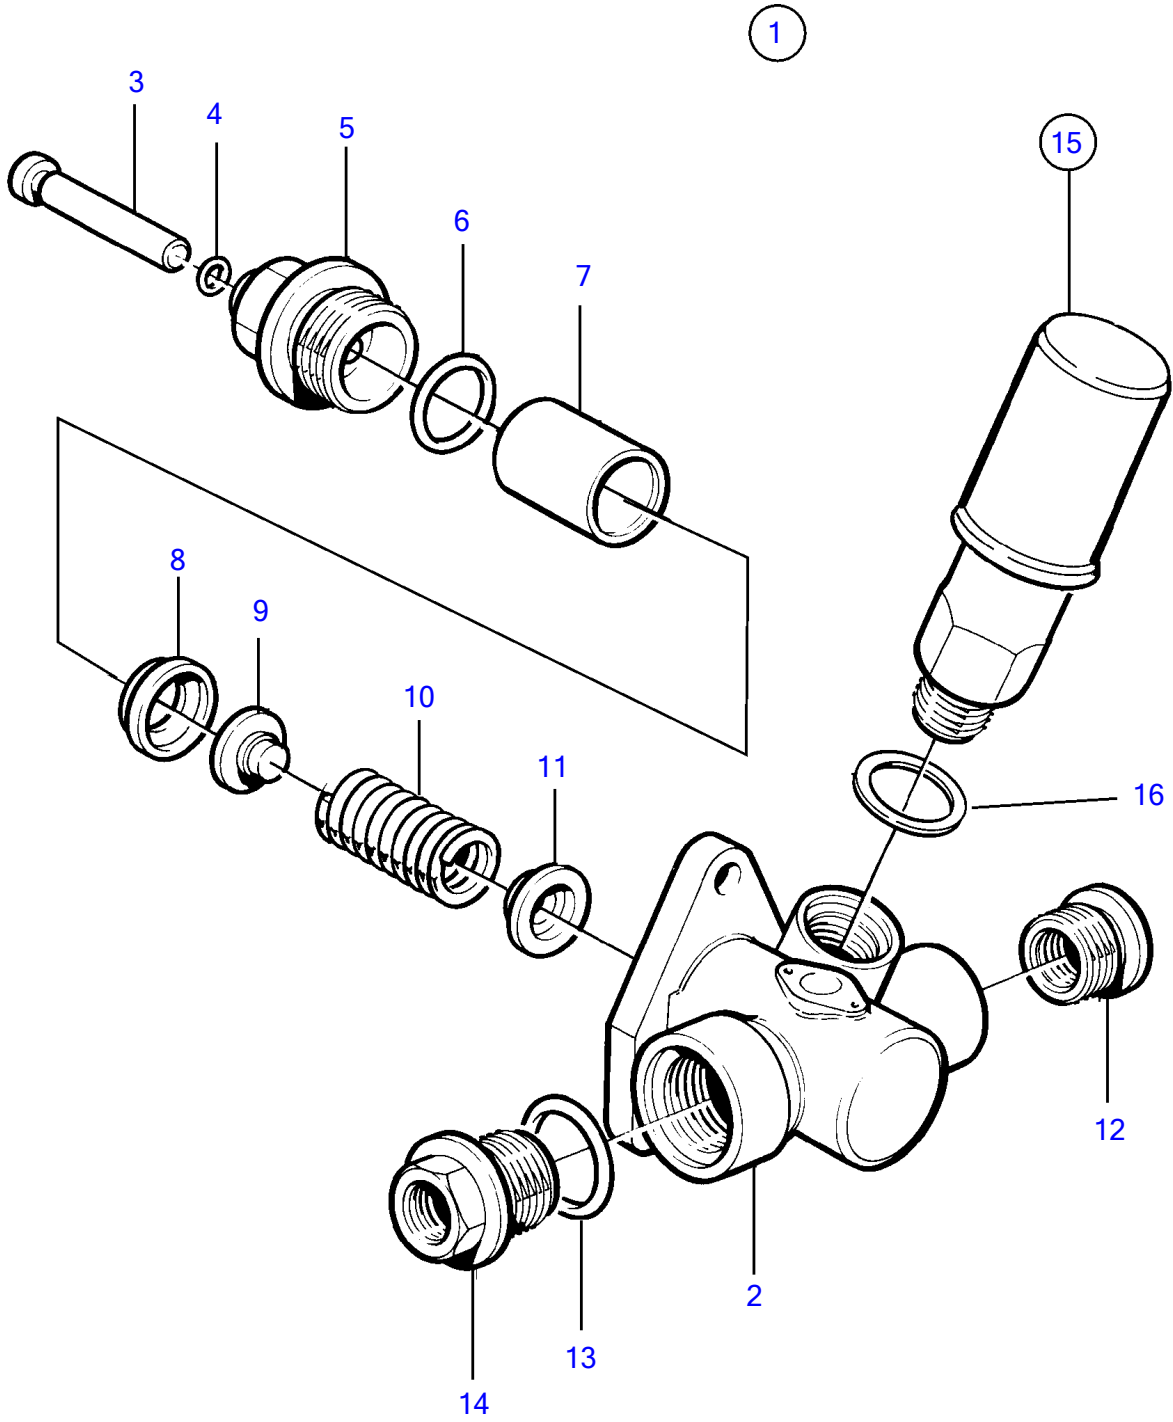

TAMD71B, TAMD73P-A, TAMD73WJ-A

TAMD71B, TAMD73P-A, TAMD73WJ-A

REF	PART NO.	QTY	DESCRIPTION	NOTES
1	244825	1	Feed pump	
2		1	• Housing	
3	244826	1	• Push rod	
4	244829	1	• O-ring	
5	244827	1	• Housing	
6	244828	1	• O-ring	
7	244831	1	• Piston	
8	11706665	1	• Spacer ring	(244835)
9	244834	1	• Valve	
10	244832	1	• Spring	
11	244833	2	• Spring disc	
12	244836	1	• Bushing	
13	244838	1	• O-ring	
14	244837	1	• Fitting	
15	3826073	1	• Hand pump	(76703,1698348)
16	240572	1	• • Gasket	