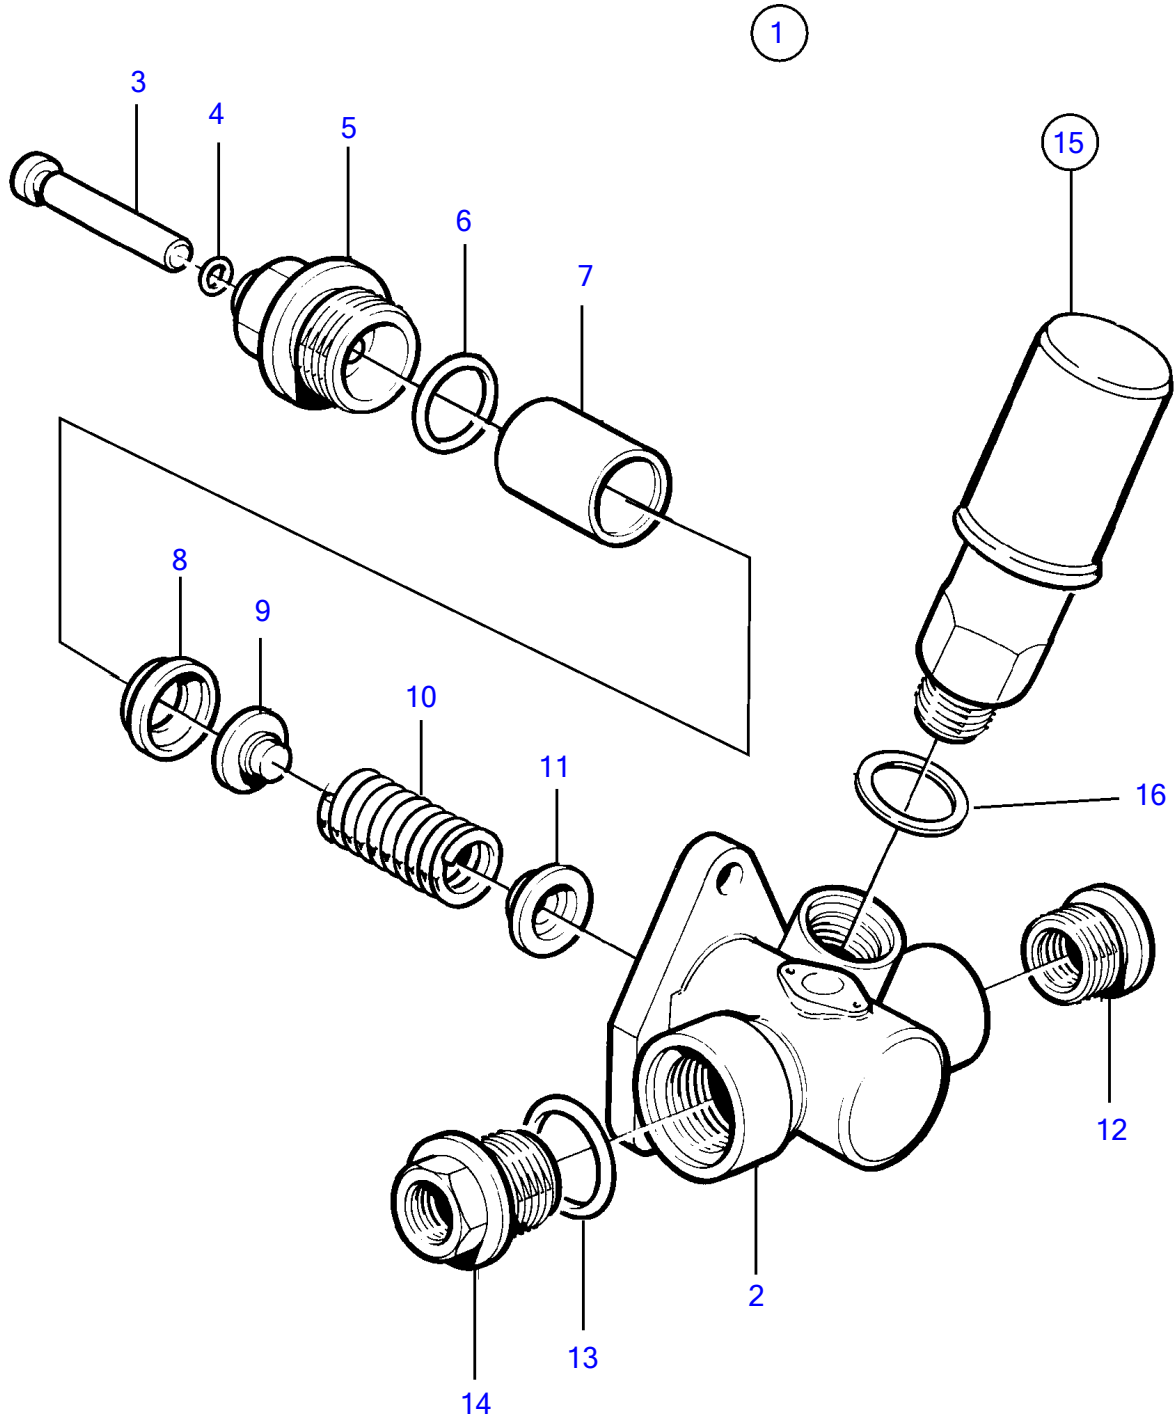

TAMD71B, TAMD73P-A, TAMD73WJ-A

TAMD71B, TAMD73P-A, TAMD73WJ-A

REF	PART NO.	QTY	DESCRIPTION	NOTES
1	244825	1	Feed pump	
2		1	• Housing	
3	244826	1	• Push rod	
4	244829	1	• O-ring	
5	244827	1	• Housing	
6	244828	1	• O-ring	
7	244831	1	• Piston	
8	11706665	1	• Spacer ring	(244835)
9	244834	1	• Valve	
10	244832	1	• Spring	
11	244833	2	• Spring disc	
12	244836	1	• Bushing	
13	244838	1	• O-ring	
14	244837	1	• Fitting	
15	3826073	1	• Hand pump	(76703,1698348)
16	240572	1	• • Gasket	