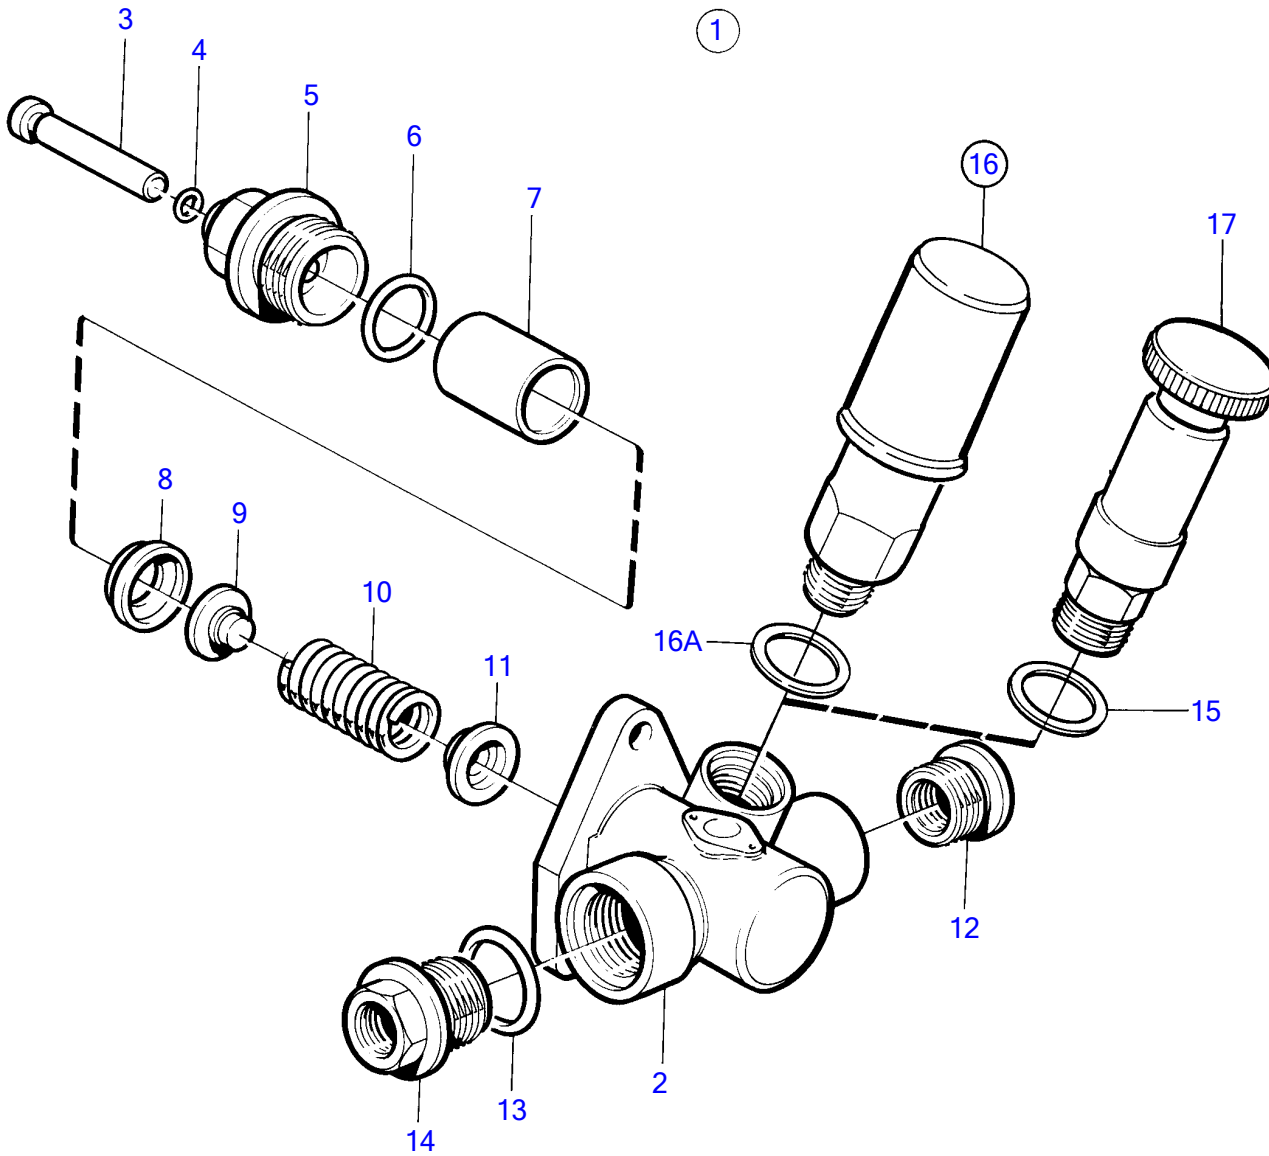

TAMD71B, TAMD73P-A, TAMD73WJ-A

16882

TAMD71B, TAMD73P-A, TAMD73WJ-A

REF	PART NO.	QTY	DESCRIPTION
1	863474	1	Feed pump
2		1	• Housing
3	862461	1	• Piston
4	244829	1	• O-ring
5	244827	1	• Housing
6	244828	1	• O-ring
7	244831	1	• Piston
8	11706665	1	• Spacer ring
9	244834	1	• Valve
10	862462	1	• Compression spring
11	244833	2	• Spring disc
12	244836	1	• Bushing
13	244838	1	• O-ring
14	244837	1	• Fitting
15	240572	1	• Gasket
16	3826073	1	• Hand pump
16A	240572	1	• • Gasket
17	843435	1	Hand pump, classifiable