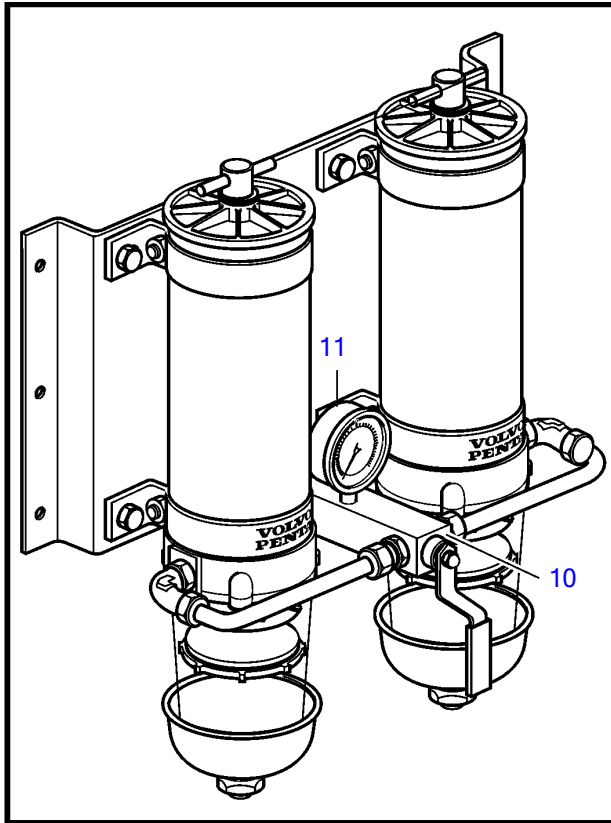

TAMD71B, TAMD73P-A, TAMD73WJ-A

20359

TAMD71B, TAMD73P-A, TAMD73WJ-A

REF	PART NO.	QTY	DESCRIPTION	SEE SEC.	NOTES
1	3825022	1	Fuel filter		Late type, Repl by 877770
			• Bulletin 50-11A	50-11A-EN	Fuel Filters / Water Separators
1	877770	1	Fuel filter		
2	838506	2	• O-ring		
3	846719	2	• Gasket		
4	3838852	2	• Fuel filter insert		(3825027) 10 micron
5	940094	2	• Hexagon screw		
6	846719	2	• Gasket		
7	952075	2	• Plug		
8	3838851	2	• Bowl		(848293)
9	952075	2	• Plug		
10	3827300	2	• Block		
11	3827299	2	• Manometer		