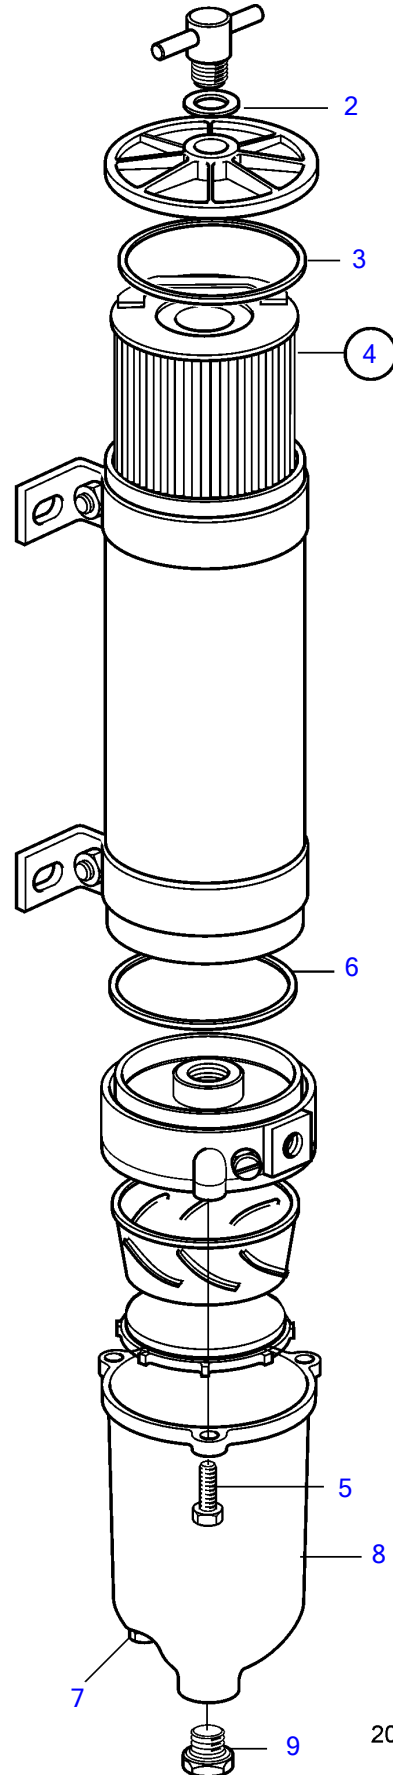

TAMD71B, TAMD73P-A, TAMD73WJ-A

20359

TAMD71B, TAMD73P-A, TAMD73WJ-A

REF	PART NO.	QTY	DESCRIPTION	SEE SEC.	NOTES
1	3825022	1	Fuel filter		Late type, Repl by 877770
			• Bulletin 50-11A	50-11A-EN	Fuel Filters / Water Separators
1	877770	1	Fuel filter		
2	838506	2	• O-ring		
3	846719	2	• Gasket		
4	3838852	2	• Fuel filter insert		(3825027) 10 micron
5	940094	2	• Hexagon screw		
6	846719	2	• Gasket		
7	952075	2	• Plug		
8	3838851	2	• Bowl		(848293)
9	952075	2	• Plug		
10	3827300	2	• Block		
11	3827299	2	• Manometer		