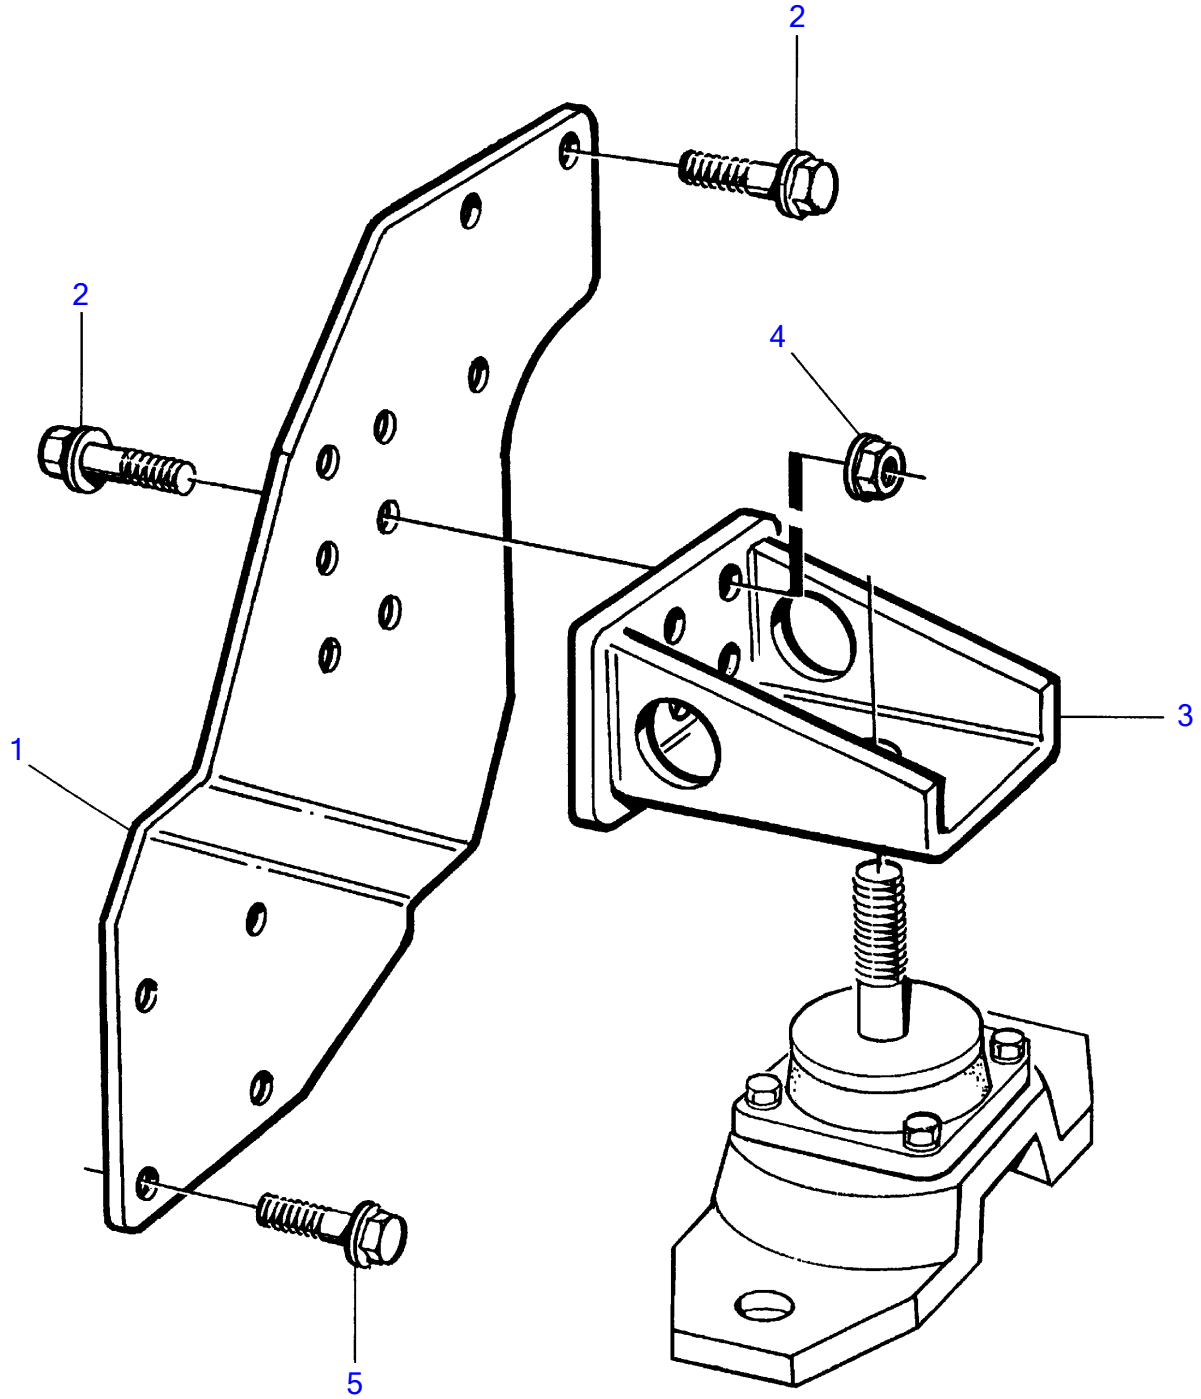

TAMD73P-A

TAMD73P-A

REF	PART NO.	QTY	DESCRIPTION	NOTES
1	3830987	1	Bracket	SB (3827088)
	3830986	1	Bracket	BB (3827087)
2	965225	15	Flange screw	
3	848369	2	Bracket	
4	971099	8	Flange lock nut	
5	968435	8	Flange screw	