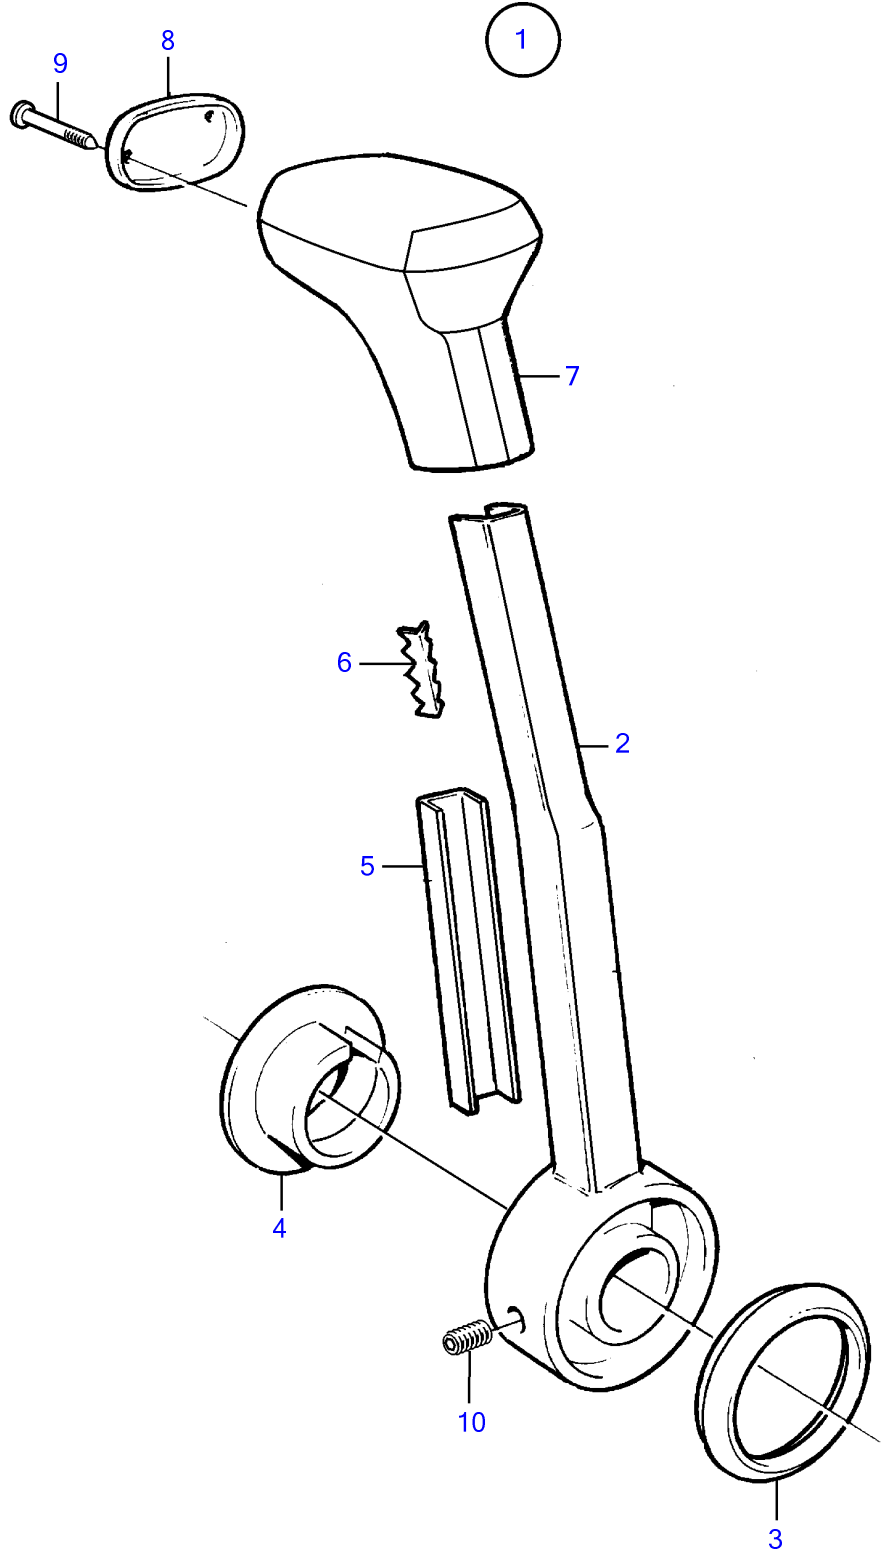

TAMD71B, TAMD73P-A, TAMD73WJ-A

TAMD71B, TAMD73P-A, TAMD73WJ-A

REF	PART NO.	QTY	DESCRIPTION	NOTES
1	852347	1	Hand lever	
2	828911	1	• Hand lever	
3	852995	1	• Ring	
4	853004	1	• Push button	
5	852991	1	• Rail	
6	853000	1	• Striker plate	
7	852989	1	• Handle	
8	3818554	1	• Cardboard tube	(852992)
9	853003	2	• Nail	
10	963678	1	• Hex. socket screw	