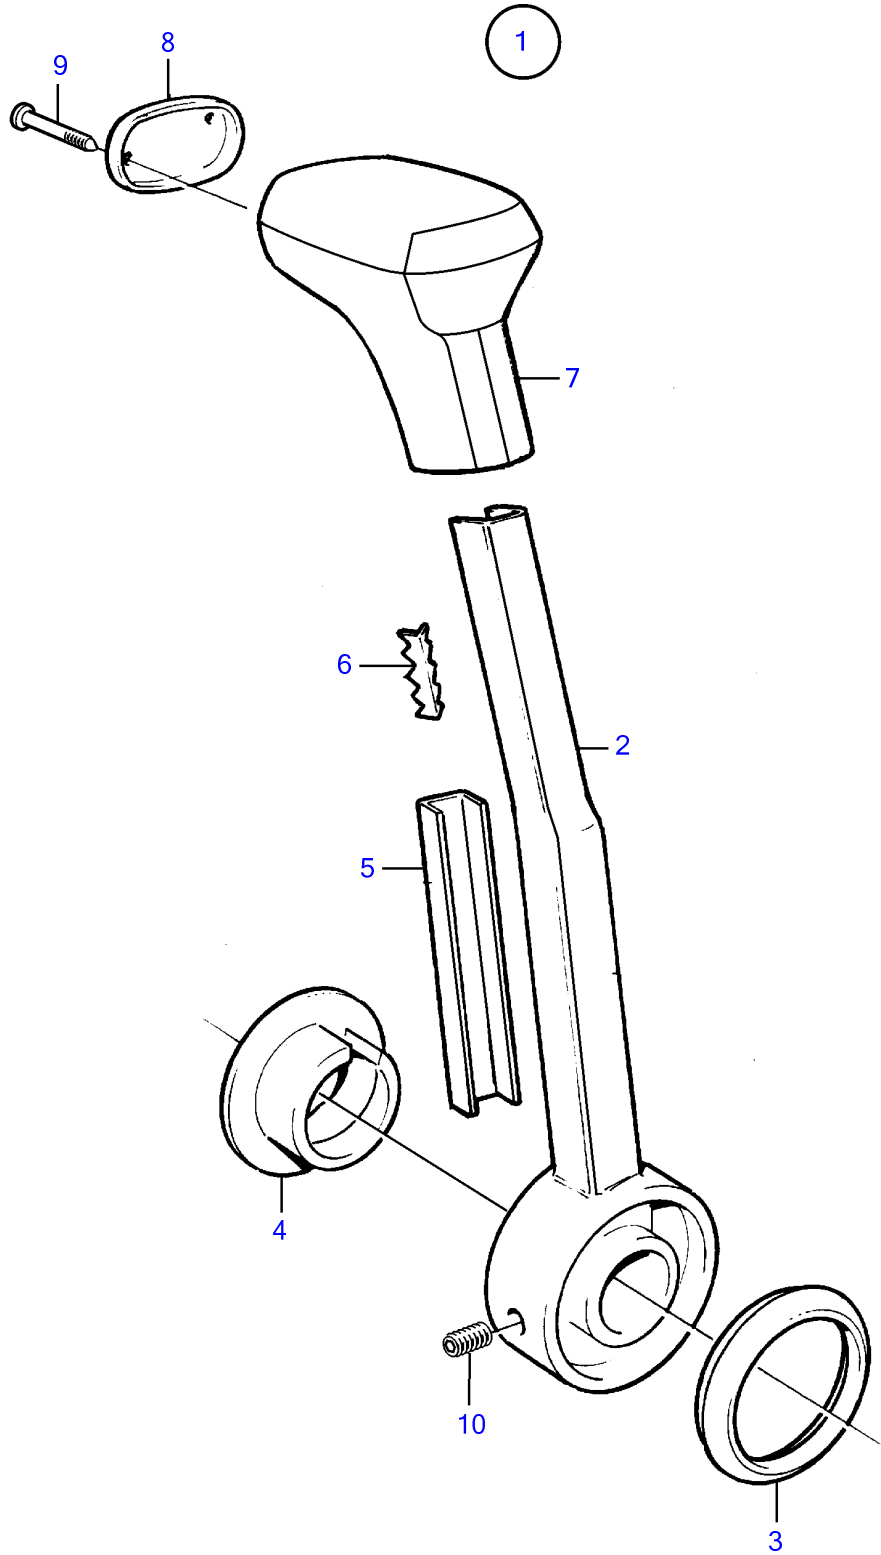

TAMD71B, TAMD73P-A, TAMD73WJ-A

TAMD71B, TAMD73P-A, TAMD73WJ-A

REF	PART NO.	QTY	DESCRIPTION	NOTES
1	852347	1	Hand lever	
2	828911	1	• Hand lever	
3	852995	1	• Ring	
4	853004	1	• Push button	
5	852991	1	• Rail	
6	853000	1	• Striker plate	
7	852989	1	• Handle	
8	3818554	1	• Cardboard tube	(852992)
9	853003	2	• Nail	
10	963678	1	• Hex. socket screw	