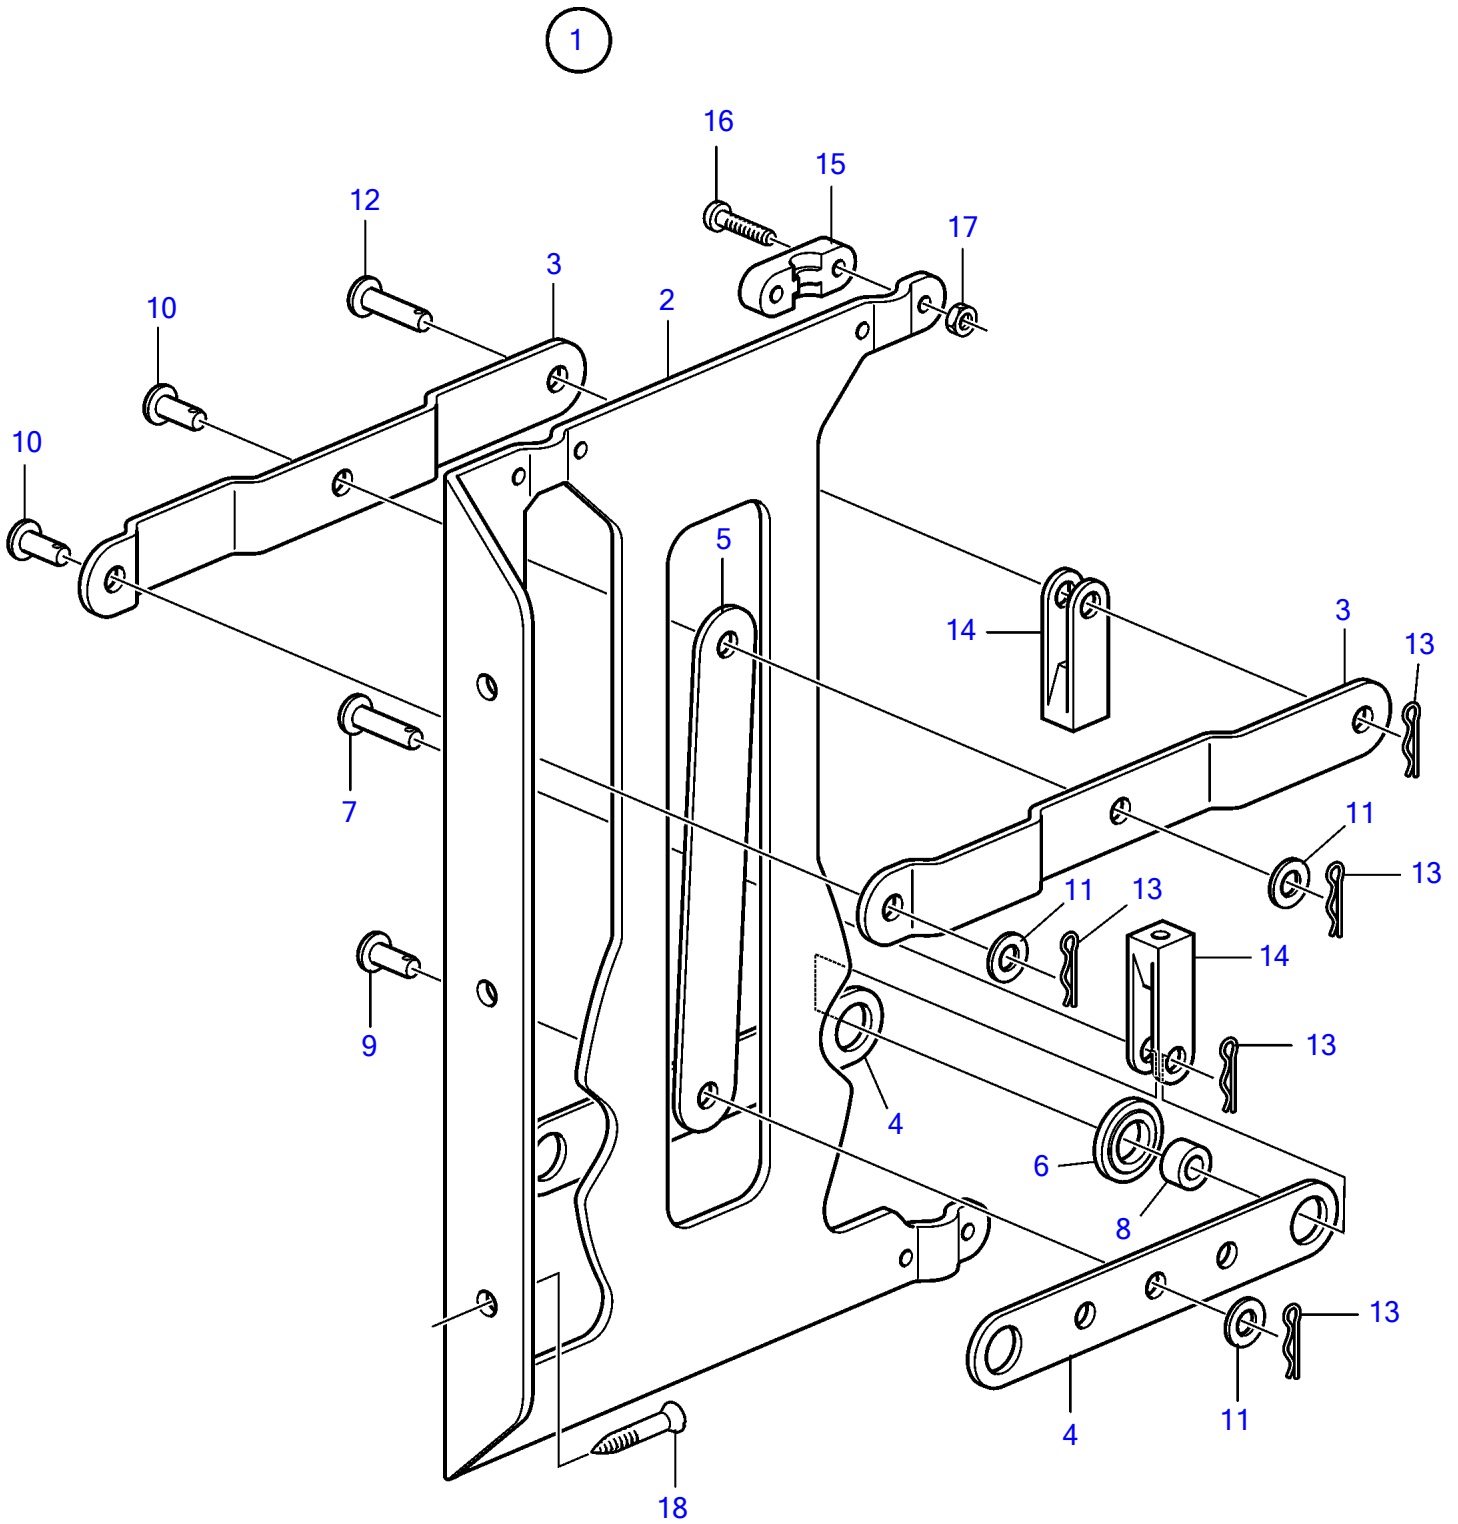

TAMD71B, TAMD73P-A, TAMD73WJ-A

23103

TAMD71B, TAMD73P-A, TAMD73WJ-A

REF	PART NO.	QTY	DESCRIPTION	NOTES
1	828164	1	Connection plate	For double steering positions.
2		1	• Housing	
3		2	• Lever	
4		2	• Lever	
5		1	• Lever	
6	828180	2	• Roller	
7	828183	2	• Split pin	
8	828178	2	• Bushing	
9	(850358)	1	• Clevis pin	Obsolete part
10	(828177)	2	• Clevis pin	Obsolete part
11	940191	3	• Washer	
12	828182	1	• Clevis pin	
13	664822	6	• Split pin	
14	850452	3	• Fork	
15	850361	3	• Cable attachment	
16	969407	6	• 6 point socket screw	(956078)
17	955780	6	• Hexagon nut	
18	(905448)	3	Screw	Obsolete part