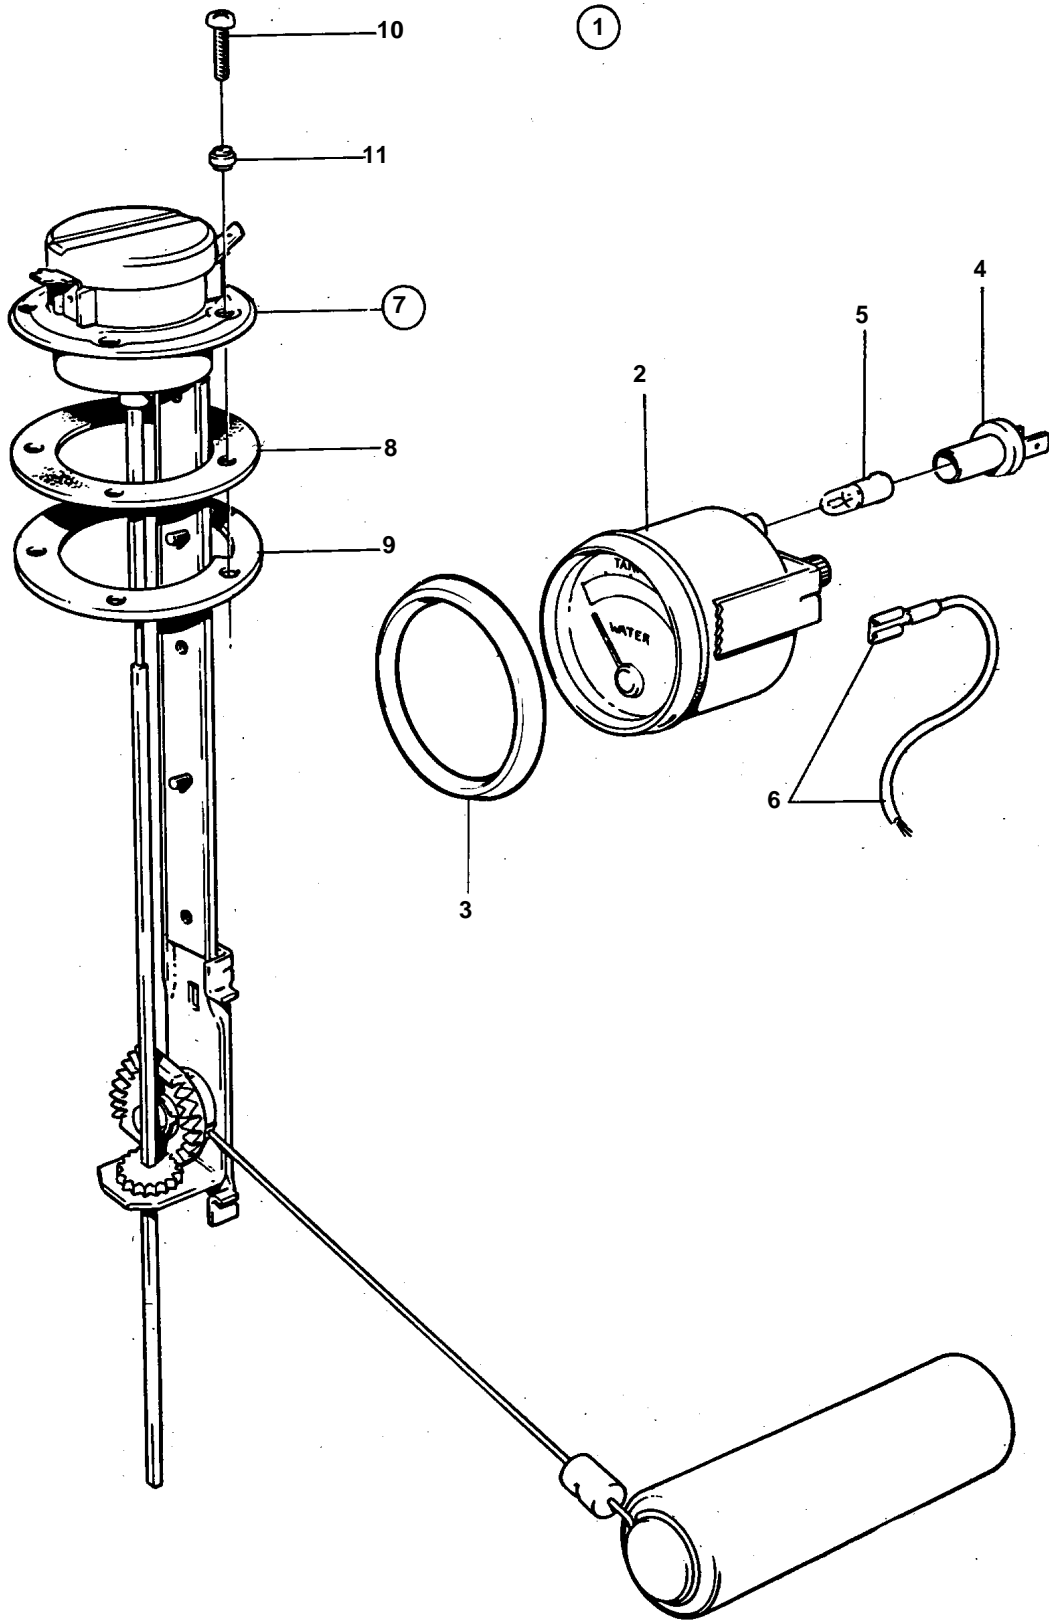

COMMON

COMMON

REF	PART NO.	QTY	DESCRIPTION	SEE SEC.	NOTES
1	828715	1			24V
2	828633	1	· Tank gauge	090-0812	
3	828542	1	· Front ring	090-0812	
4	808175	1	· Bulb socket		
5	182059	1	· Bulb		
6		X	· CABLES AND TERMINALS		SEE GROUP 3
7	837999	1	· Tank sensor		
8	89865	1	· · Gasket		
9	834480	1	· · Flange		
10	956078	4	· · Screw		L = 16 MM
	956081	1	· · Screw		L = 25 MM
11	834481	5	· · Gasket		