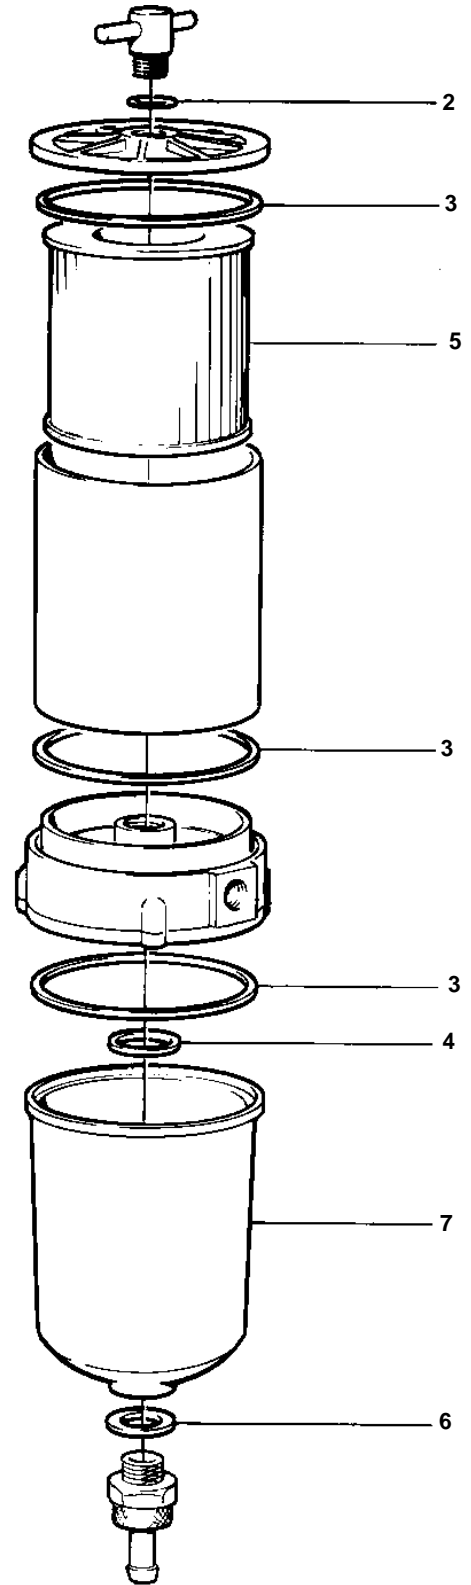

COMMON

1

COMMON

REF	PART NO.	QTY	DESCRIPTION
1	848044	2	Fuel strainer
2	838505	2	· O-ring
3	846719	6	· Gasket
4	847523	2	· Kit
5	846734	2	· Insert
6	838500	2	· Gasket
7	848293	2	· Bowl
8	847524	4	Ball valve
9	847525	4	Plug
10	847526	4	Nipple