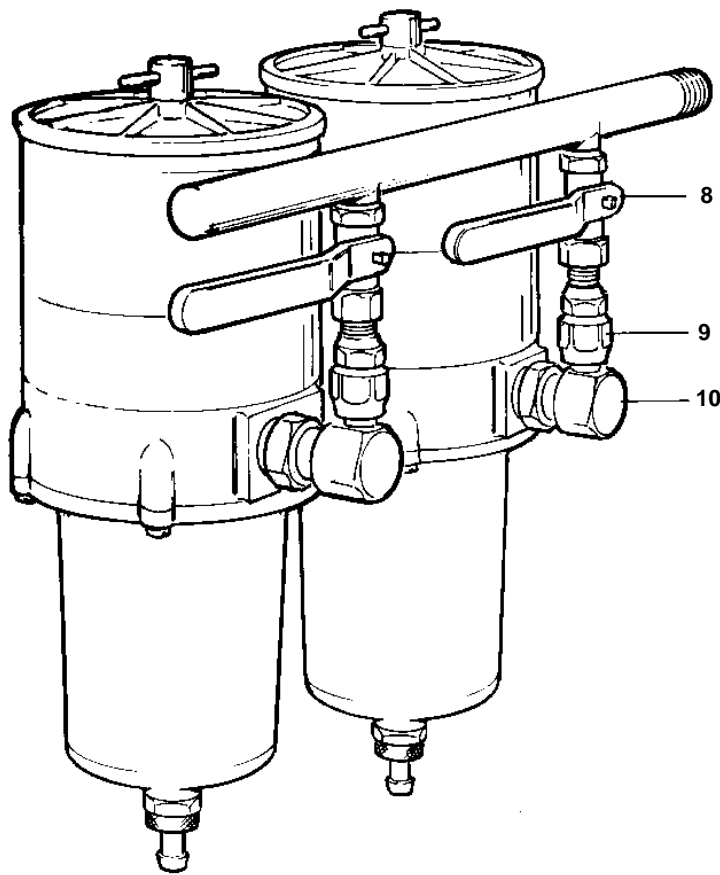

COMMON

1

COMMON

REF	PART NO.	QTY	DESCRIPTION
1	848044	2	Fuel strainer
2	838505	2	· O-ring
3	846719	6	· Gasket
4	847523	2	· Kit
5	846734	2	· Insert
6	838500	2	· Gasket
7	848293	2	· Bowl
8	847524	4	Ball valve
9	847525	4	Plug
10	847526	4	Nipple