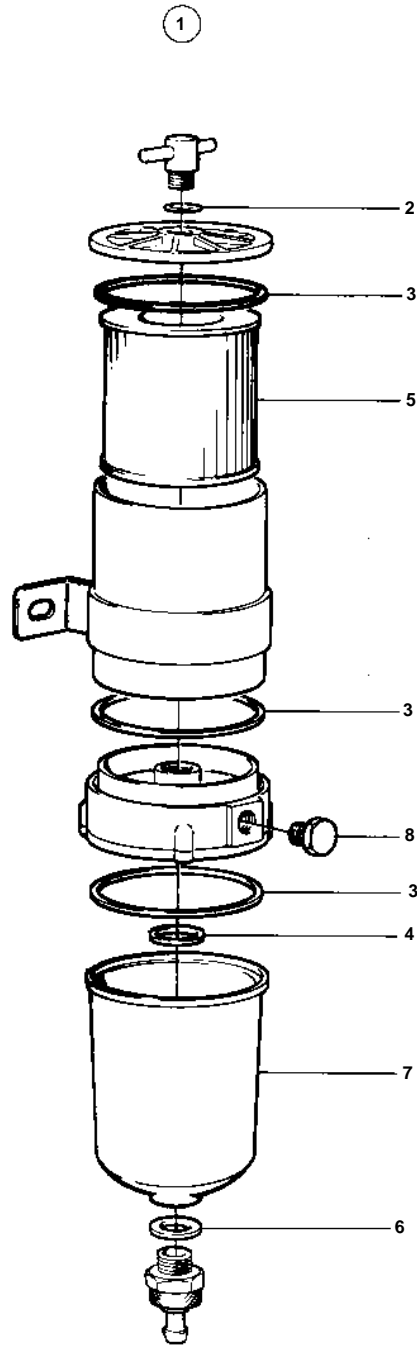

COMMON

7310

COMMON

REF	PART NO.	QTY	DESCRIPTION
1	848044	1	Fuel strainer
2	838505	1	• O-ring
3	846719	3	• Gasket
4	847523	1	• Kit
5	846734	1	• Insert
6	838500	1	• Gasket
7	848293	1	• Bowl
8	846620	2	Nipple