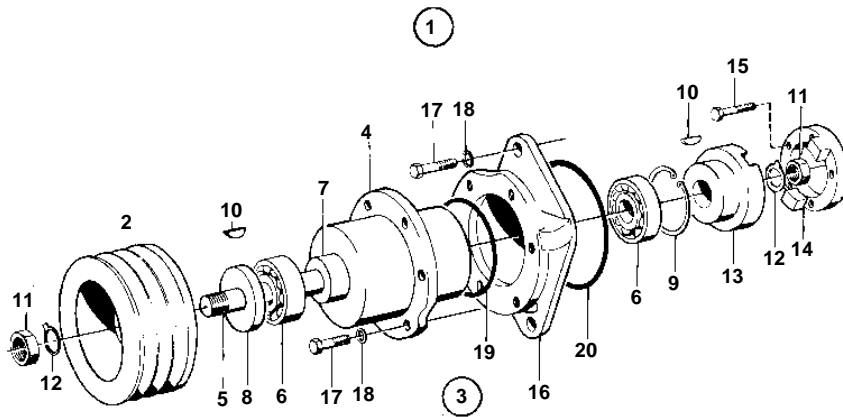

TAMD70D,TAMD70E

6787

TAMD70D,TAMD70E

REF	PART NO.	QTY	DESCRIPTION	NOTES
1	821287	1		
2	821064	1	· Pulley	D = 140 MM
3	821066	1	· Drive outlet	
4	821067	1	· · Bearing housing	
5	821068	1	· · Shaft	
6	11013	2	· · Ball bearing	
7	821072	1	· · Spacer sleeve	
8	958993	1	· · Ring	
9	914533	1	· · Snap ring	
10	942406	2	· · Key	
11	955860	2	· · Nut	
12	942735	2	· · Lock washer	
13	820960	1	· Dog clutch	
14	821071	1	· Companion flange	
15	955513	4	· Screw	
16	820833	1	· Intermediate section	
17	940115	6	· Screw	
18	942336	6	· Spring washer	
19	925095	1	· O-ring	
20	420213	1	· Seal	