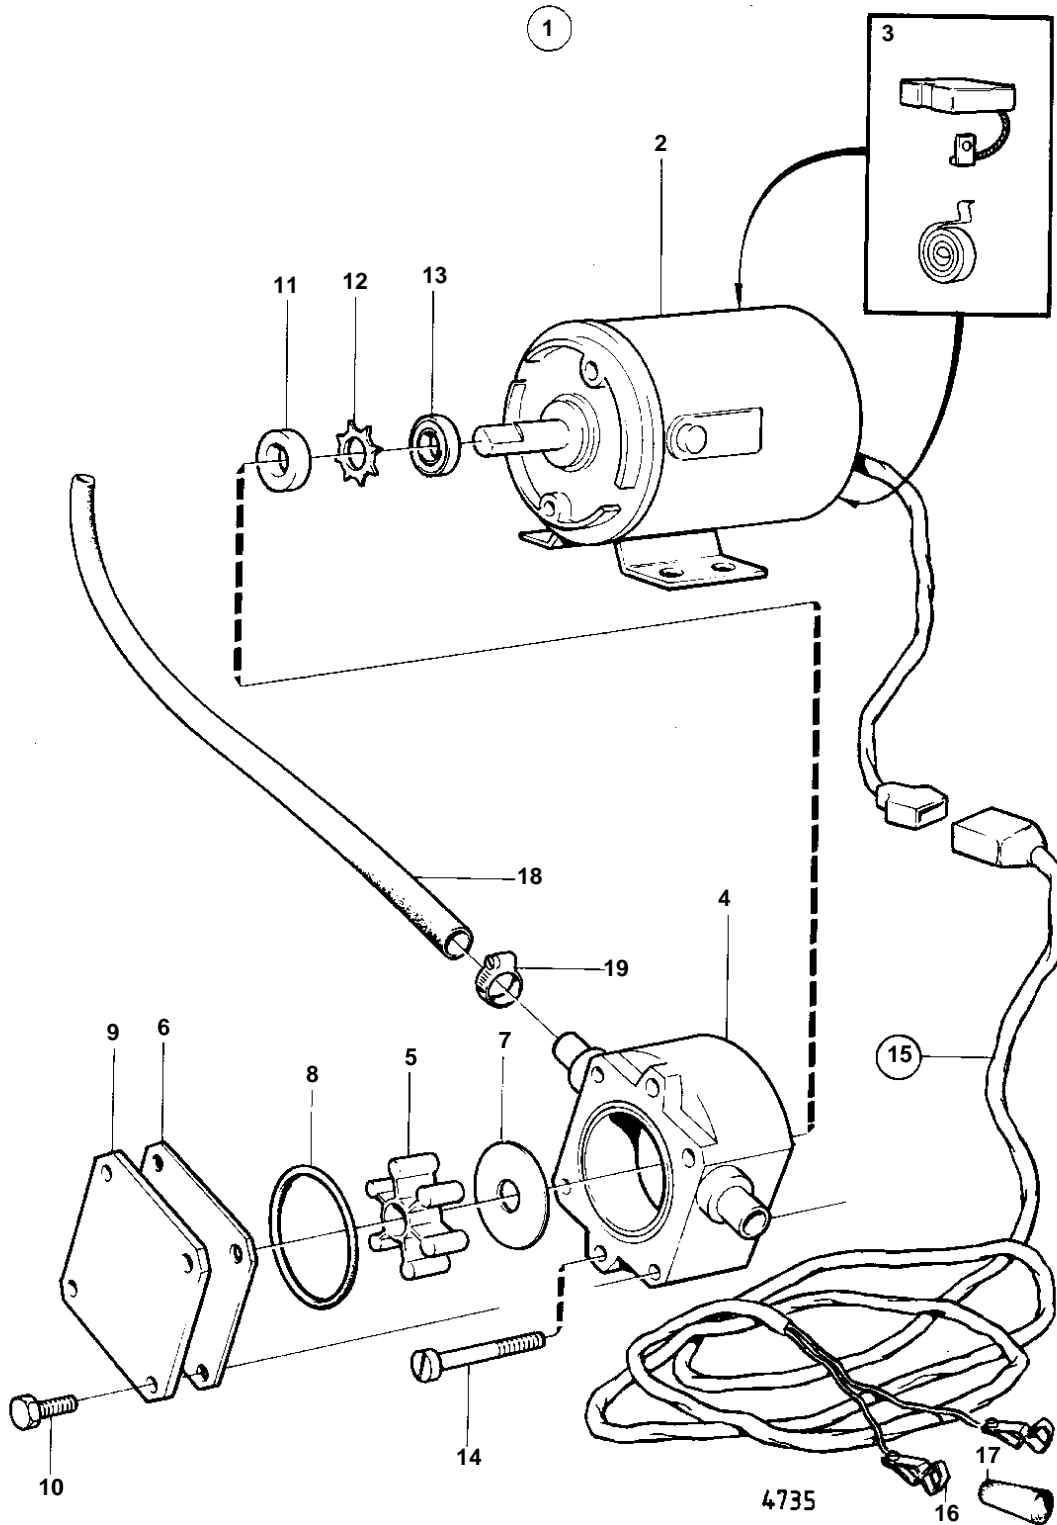

## COMMON

REF	PART NO.	QTY	DESCRIPTION	NOTES
1	843410	1	Oil bilge pump	24V
2	842222	1	· Electrical motor	24V
3	844014	2	· · Carbon brush set	
4	844015	1	· · Housing	
5		1	· · IMPELLER	IK
6	844017	1	· · Wear washer	
7	844016	1	· · Wear washer	
8		1	· · O-RING	IK
9	844018	1	· · Cover	
10	844021	4	· · Screw	
11		1	· · SEAL RING	IK
12		1	· · LOCK WASHER	IK
13	844019	1	· · Oil deflector ring	
14	844020	2	· · Screw	
15	843113	1	· Cable trunk	
16		1	· · BATTERY TERMINAL	+ . REPLACED BY 1EA 844280,1EA 844278
		1	· · BATTERY TERMINAL	- . REPLACED BY 1EA 844280,1EA 844279
	844280	2	· · Cable terminal	LATE TYPE
17	844279	1	· · Isolation	LATE TYPE BLACK
	844278	1	· · Isolation	LATE TYPE RED
18	943700	X		L = 3000 MM
19	943471	3	· Hose clamp	
	844022	1	Impeller kit	