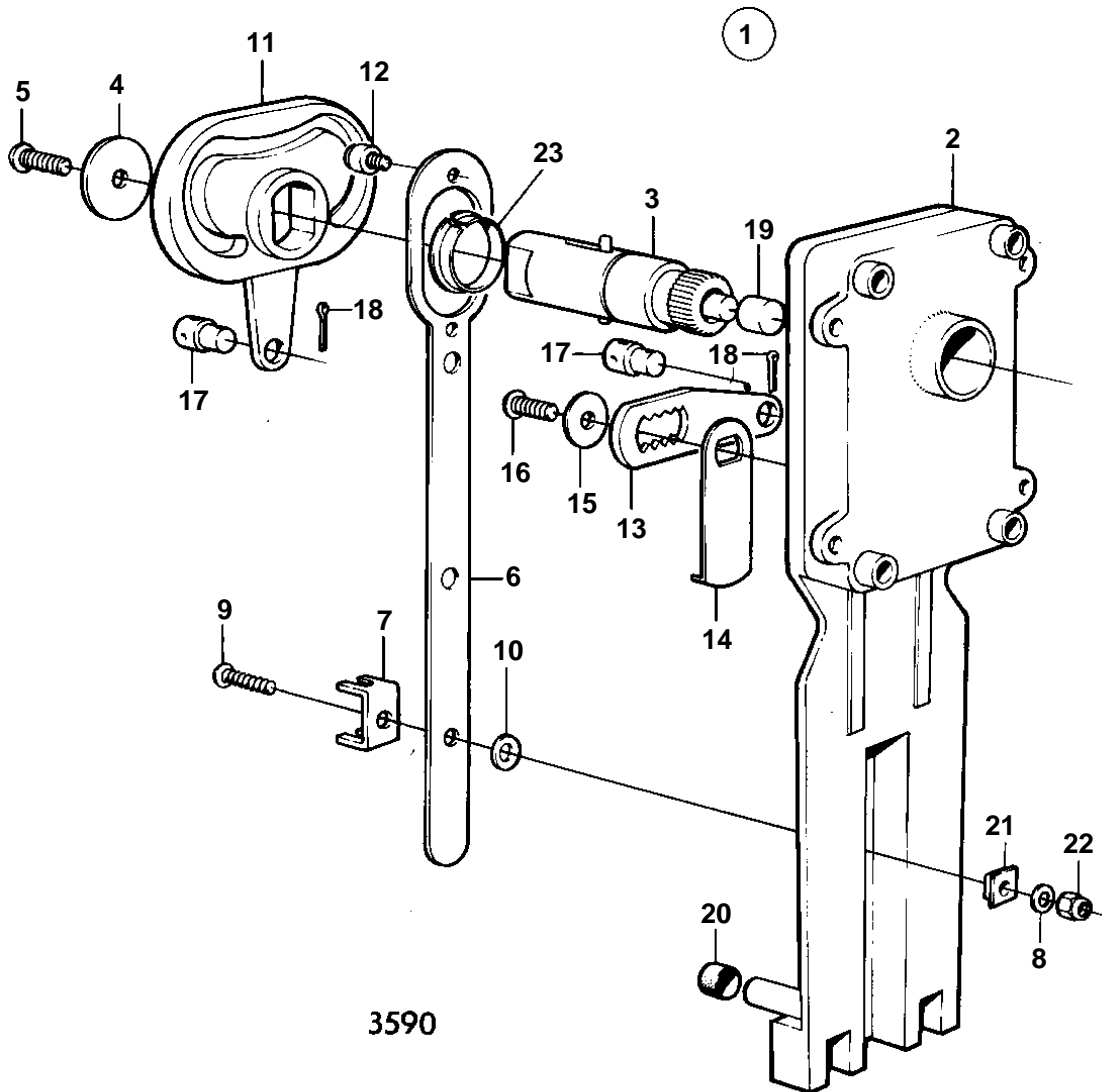

## COMMON

REF	PART NO.	QTY	DESCRIPTION
1	839469	1	Control
2		1	· HOUSING
3		1	· SHAFT
4	839635	1	· Washer
5	839637	1	· Screw
6	839668	1	· Link
7	853423	1	· Retainer
8	839667	1	· Washer
9	839664	1	· Screw
10	839665	1	
11	839636	1	· Eccentric
12	851713	1	· Spare parts kit
13	839633	1	· Arm
14	839639	1	· Arm
15	839635	1	· Washer
16	839637	1	· Screw
17	839638	2	· Cube
18	17253	2	· Cotter pin
19	839632	1	· Button
20	839640	1	· Rubber damper
21	839666	1	· Washer
22	963104	1	· Nut
23	839701	1	· Bushing