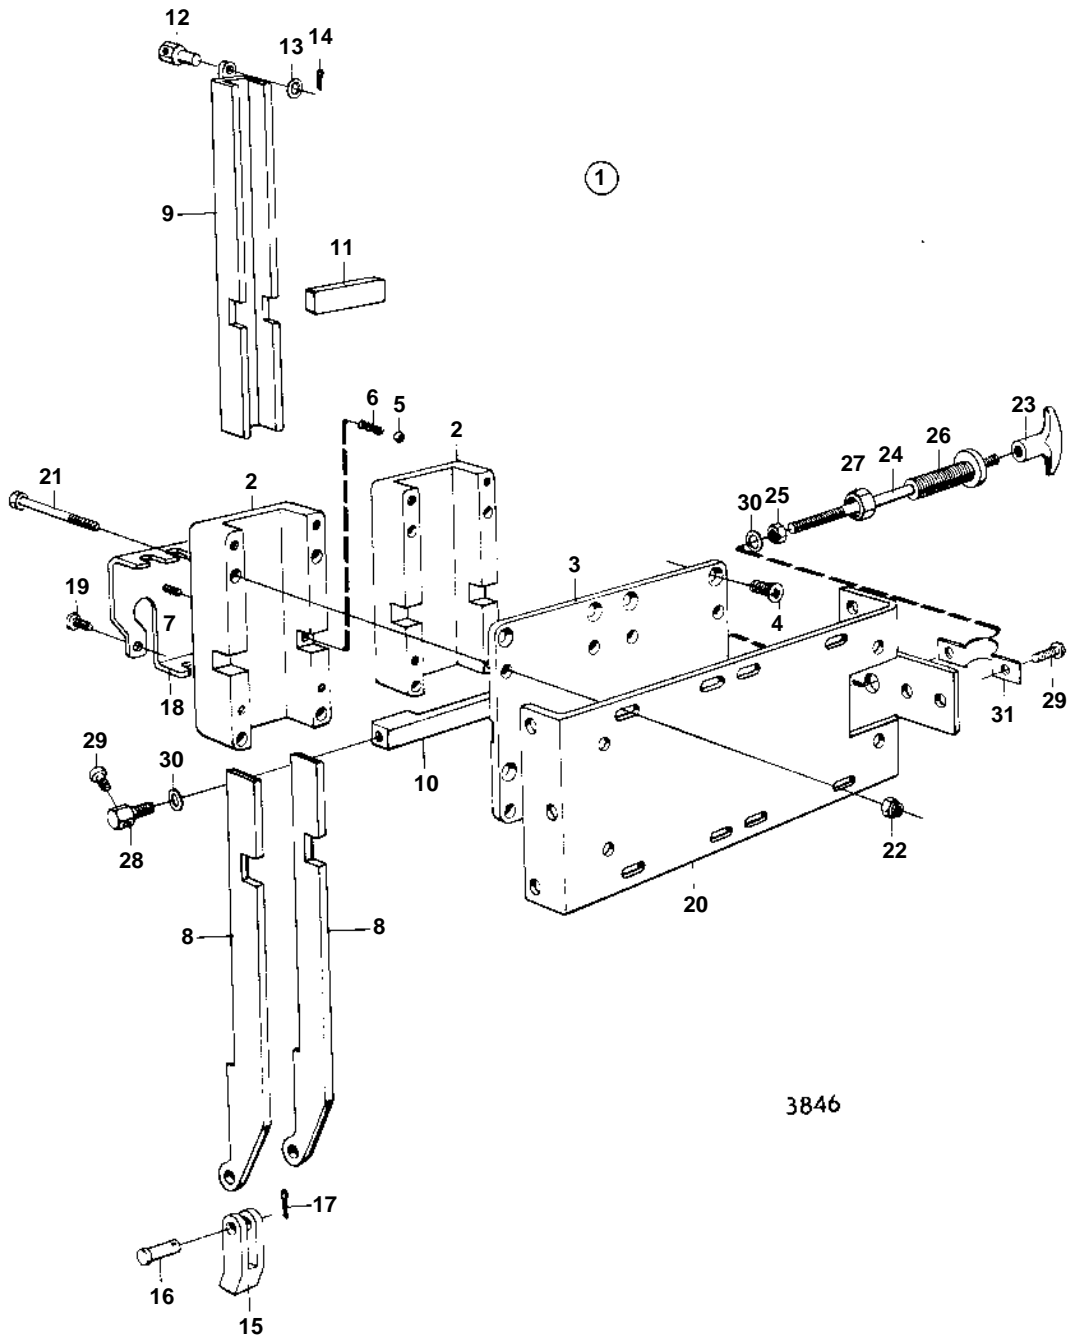

COMMON

3846

COMMON

REF	PART NO.	QTY	DESCRIPTION
1	839291	1	Collector
2		4	· HOUSING
3		2	· COVER
4	950122	16	· Screw
5	26694	2	· Ball
6	88333	2	· Spring
7	961248	2	· Screw
8		8	· LEVER
9		4	· LEVER
10		2	· SLIDING CATCH
11		4	· LOCK CYLINDER
12	814082	4	· Cube
13	955893	4	· Washer
14	17276	4	· Cotter pin
15	839339	8	· Control fork
16	832824	8	· Pin
17	17253	8	· Cotter pin
18	839355	4	
19	950020	8	· Screw
20		1	· BRACKET
21	955283	4	· Screw
22	963105	4	· Nut
23	829241	1	· Handle
24	839295	1	· Pull rod
25	955844	1	· Nut
26	839296	1	
27	940140	1	· Nut
28	839284	1	
29	940095	3	· Screw
30	192292	2	· Washer
31	839688	1	