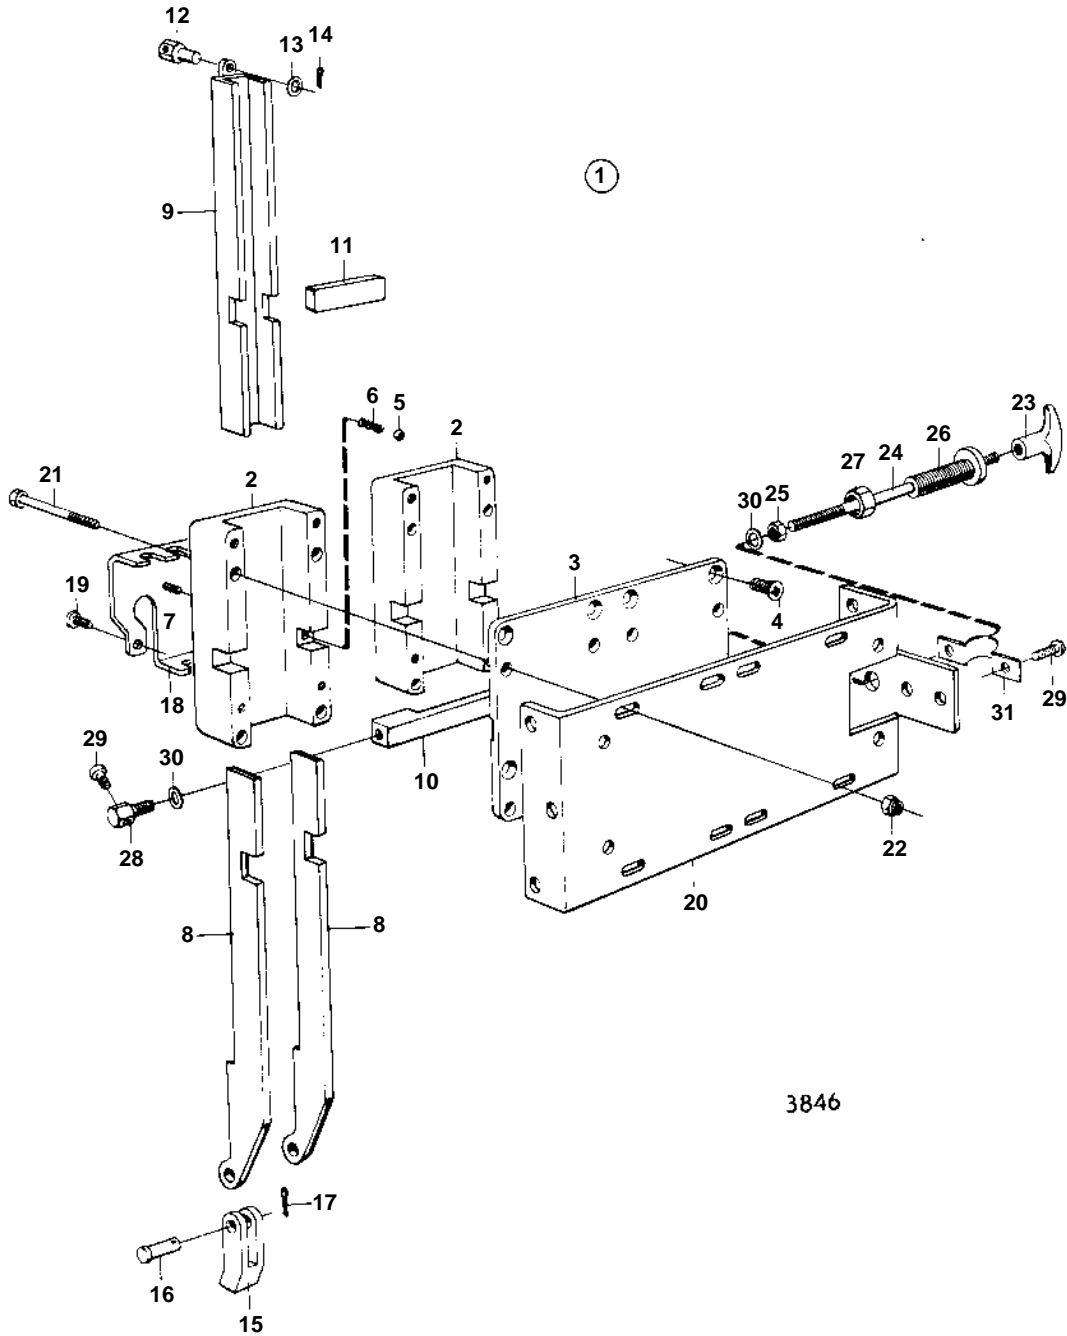

COMMON

3846

COMMON

REF	PART NO.	QTY	DESCRIPTION
1	839290	1	
2		2	· HOUSING
3		1	· COVER
4	950122	8	· Screw
5	26694	1	· Ball
6	88333	1	· Spring
7	961248	1	· Screw
8		4	· LEVER
9		2	· LEVER
10		1	· SLIDING CATCH
11		2	· LOCK CYLINDER
12	814082	2	· Cube
13	955893	2	· Washer
14	17276	2	· Cotter pin
15	839339	4	· Control fork
16	832824	4	· Pin
17	17253	4	· Cotter pin
18	839355	2	
19	950020	4	· Screw
20		1	· BRACKET
21	955277	4	· Screw
22	963105	4	· Nut
23	829241	1	· Handle
24	839295	1	· Pull rod
25	955844	1	· Nut
26	839296	1	
27	940140	1	· Nut
28	839284	1	
29	940095	1	· Screw
30	192292	2	· Washer