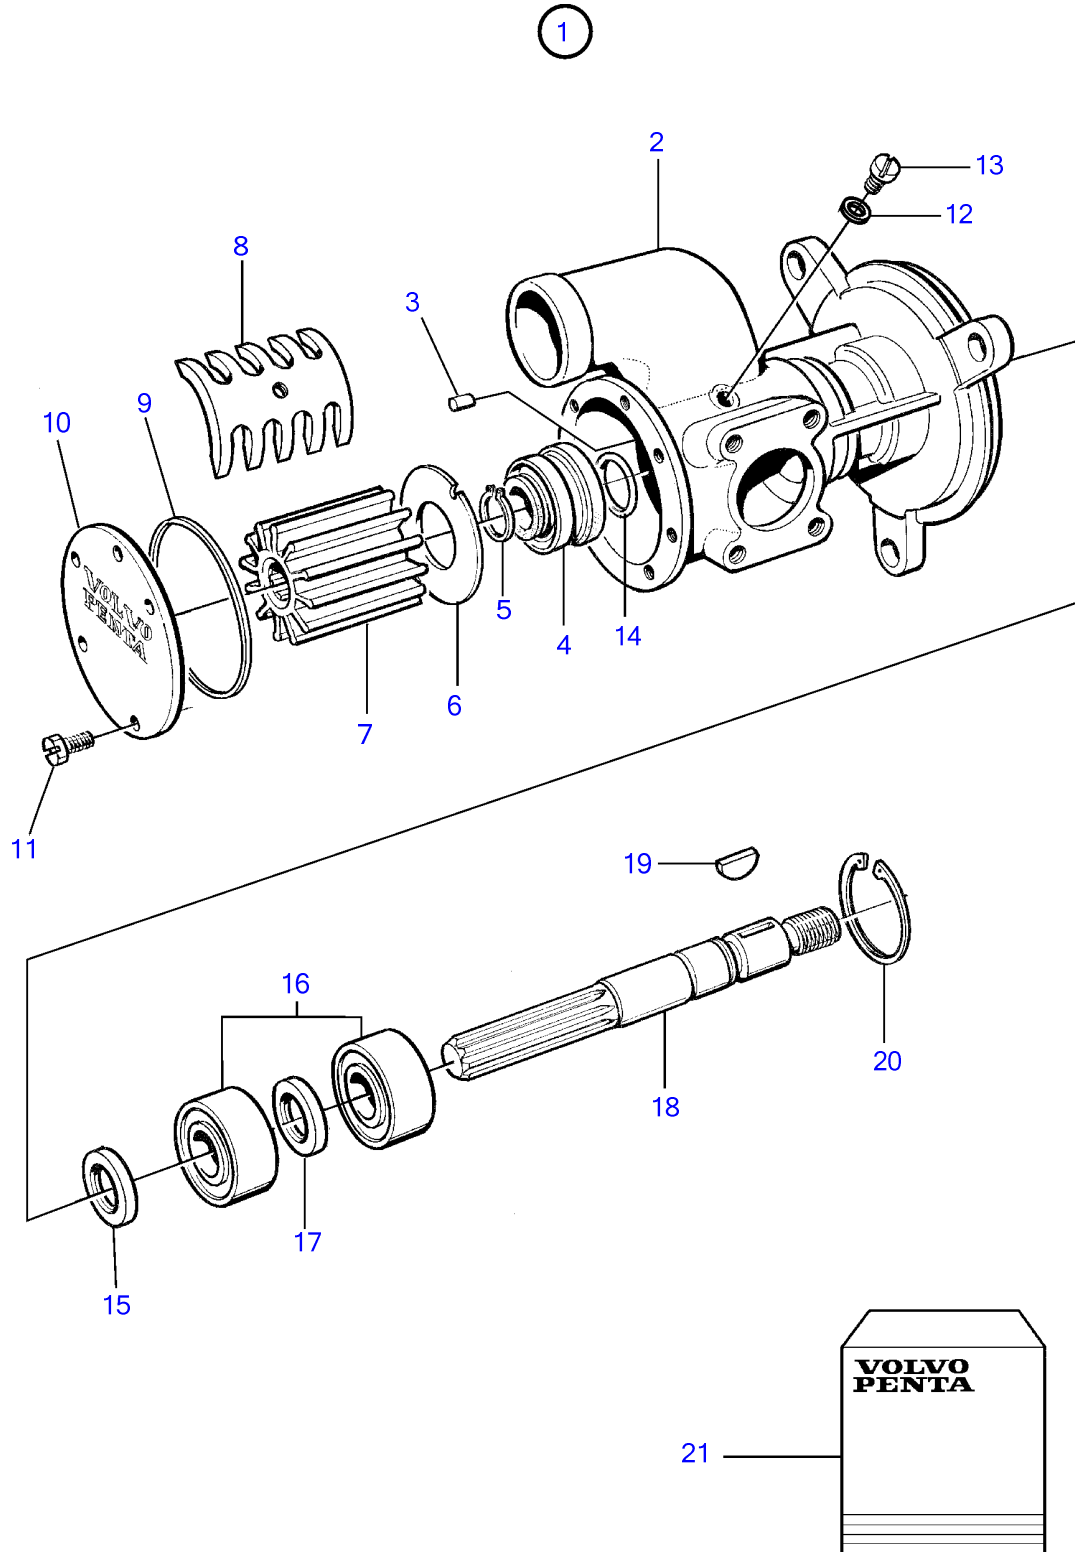

TAMD63L-A, TAMD63P-A

TAMD63L-A, TAMD63P-A

REF	PART NO.	QTY	DESCRIPTION
1	3830703	1	Sea water pump
2		1	• Pump housing
3	826239	1	• Locking pin
4	864649	1	• Sealing
5	943468	1	• Snap ring
6	826246	1	• Wear washer
7	3825113	1	• Impeller
8	866781	1	• Cam
9	3825108	1	• Gasket
10	3825115	1	• Cardboard tube
11	841693	6	• Screw
12	864645	1	• Washer
13	3825114	1	• Screw
14	864648	1	• O-ring
15	864647	1	• Sealing ring
16	3830706	2	• Ball bearing
17	3830707	1	• Spacer
18	3830705	1	• Shaft
19	910112	1	• Woodruff key
20	3825112	1	• Lock ring
21	876771	1	Impeller kit
	877351	1	Repair kit