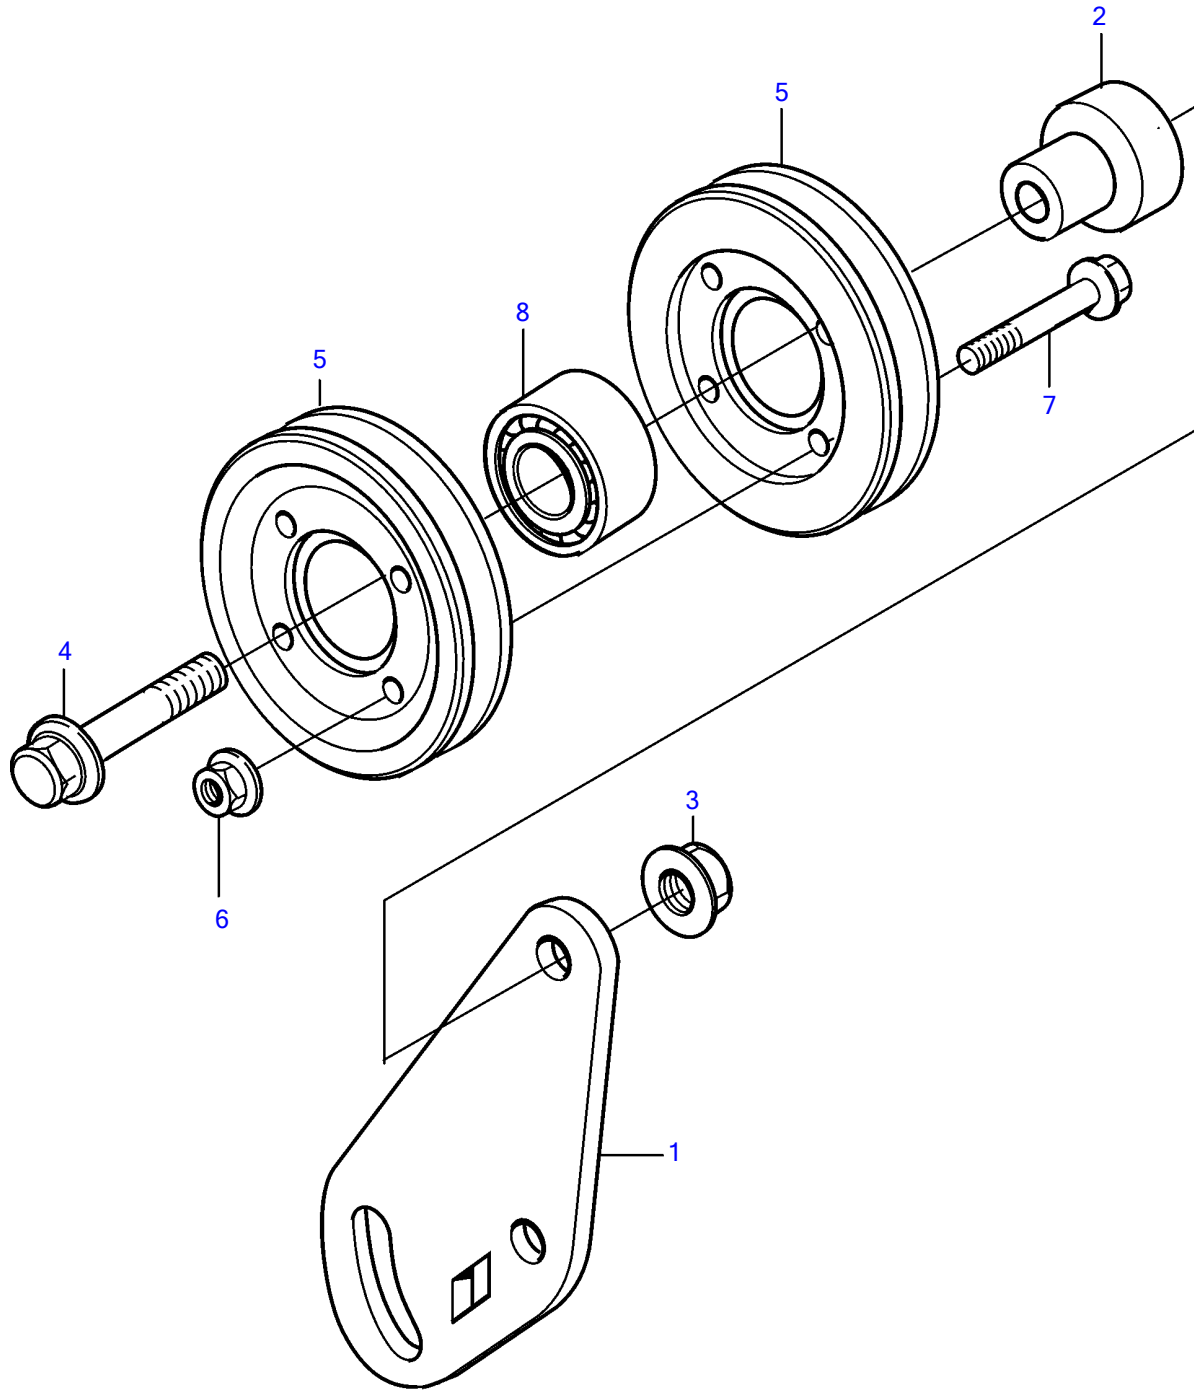

TAMD63L-A, TAMD63P-A

TAMD63L-A, TAMD63P-A

| REF | PART NO. | QTY | DESCRIPTION |
|-----|----------|-----|-----------------|
| 1 | 3829032 | 1 | Plate |
| 2 | 9519488 | 1 | Shaft |
| 3 | 979230 | 1 | Flange nut |
| 4 | 965195 | 1 | Flange screw |
| 5 | 3195639 | 2 | V-belt pulley |
| 6 | 949278 | 4 | Flange lock nut |
| 7 | 965176 | 4 | Flange screw |
| 8 | 3035574 | 1 | Ball bearing |