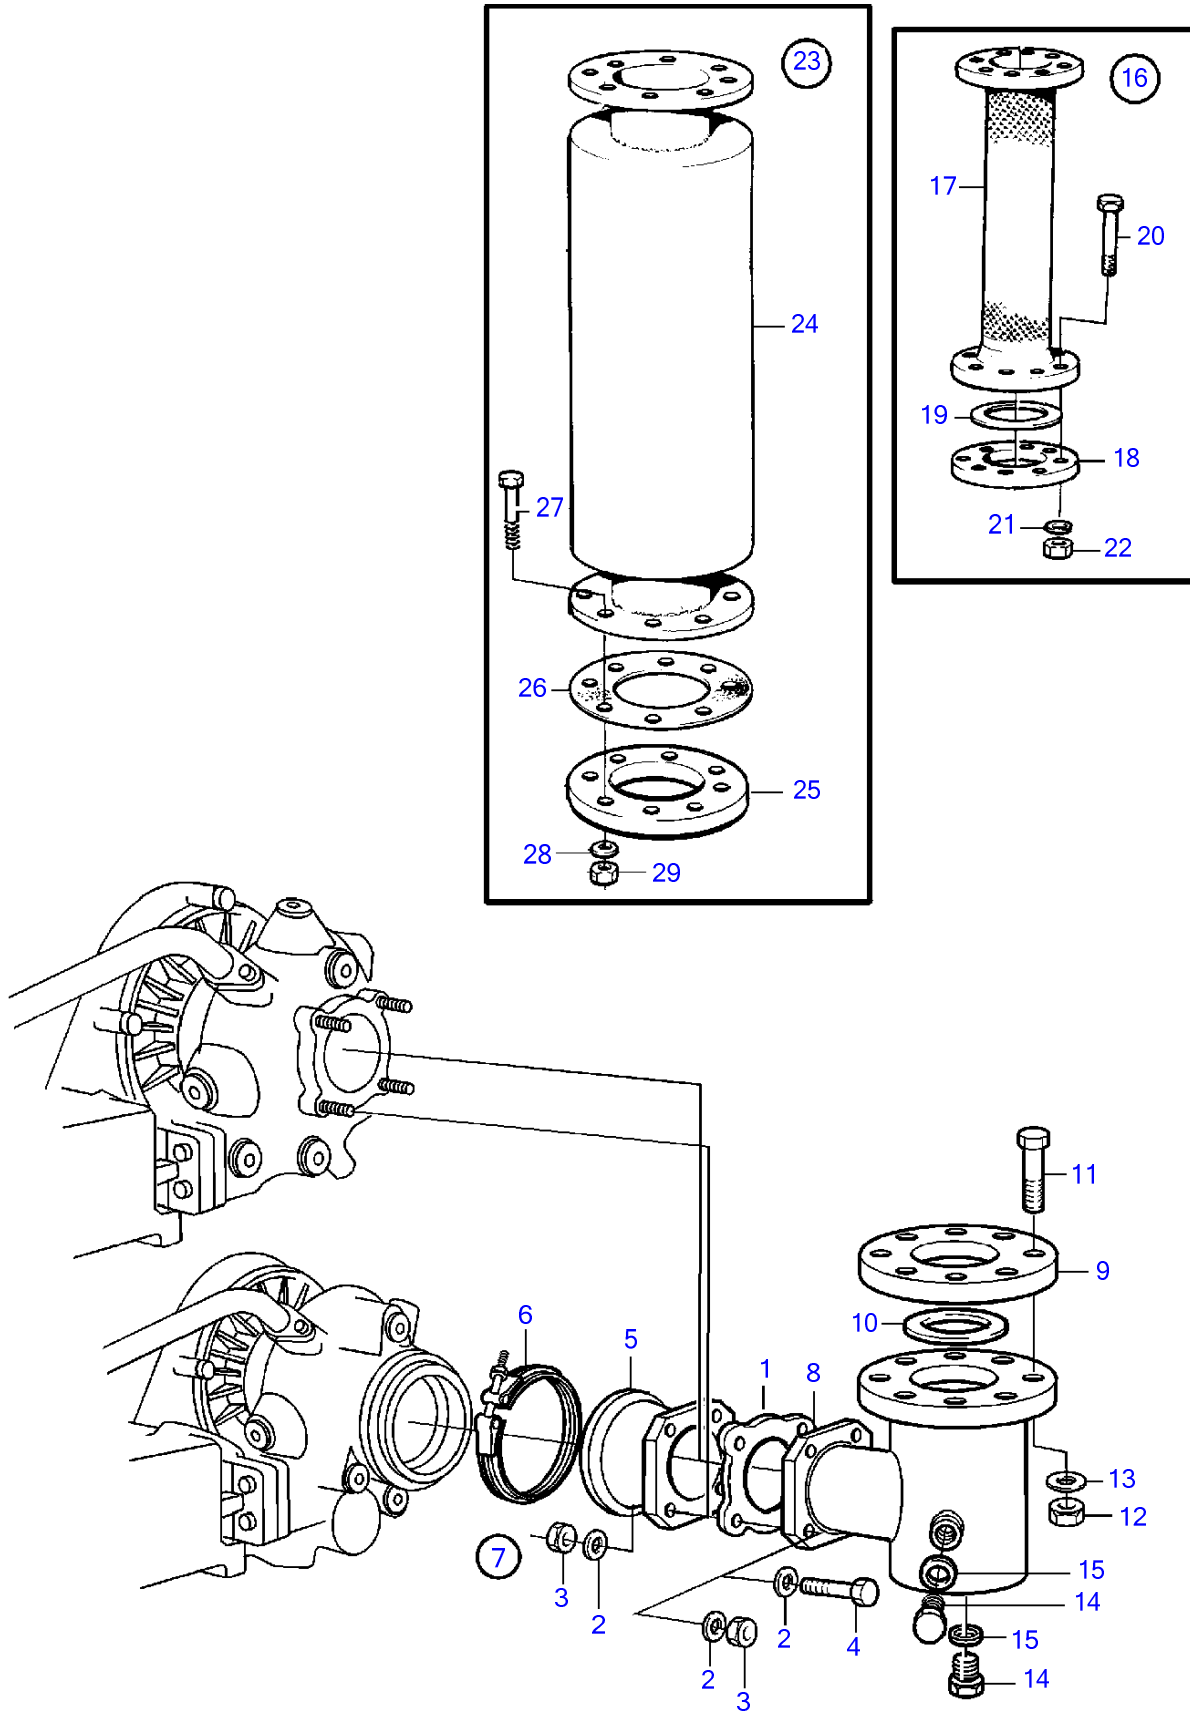

TAMD63L-A, TAMD63P-A

17031

TAMD63L-A, TAMD63P-A

REF	PART NO.	QTY	DESCRIPTION	NOTES
1	424630	1	Gasket	2"
2	942336	4	Spring washer	
3	940183	4	Hexagon nut	
4	970949	4	Hexagon screw	
5	864952	1	Flange	
6	3807212	1	Clamp	
7		1	Exhaust riser, kit	
8	866126	1	• Exhaust pipe	
9	848647	1	• Weld flange	
10	848668	1	• Gasket	
11	955366	8	• Hexagon screw	
12	955785	8	• Hexagon nut	
13	941912	8	• Spring washer	
14	914392	2	• Plug	
15	947626	2	• Gasket	
16		1	Exhaust hose, kit	
17	848667	1	• Exhaust hose	
18	848647	1	• Weld flange	
19	848668	2	• Gasket	
20	955366	16	• Hexagon screw	
21	941912	16	• Spring washer	
22	955785	16	• Hexagon nut	
23		1	Muffler, kit	
24	836257	1	• Muffler	
25	846414	2	• Weld flange	
26	862977	2	• Gasket	
27	955366	16	• Hexagon screw	
28	941912	16	• Spring washer	
29	955785	16	• Hexagon nut	