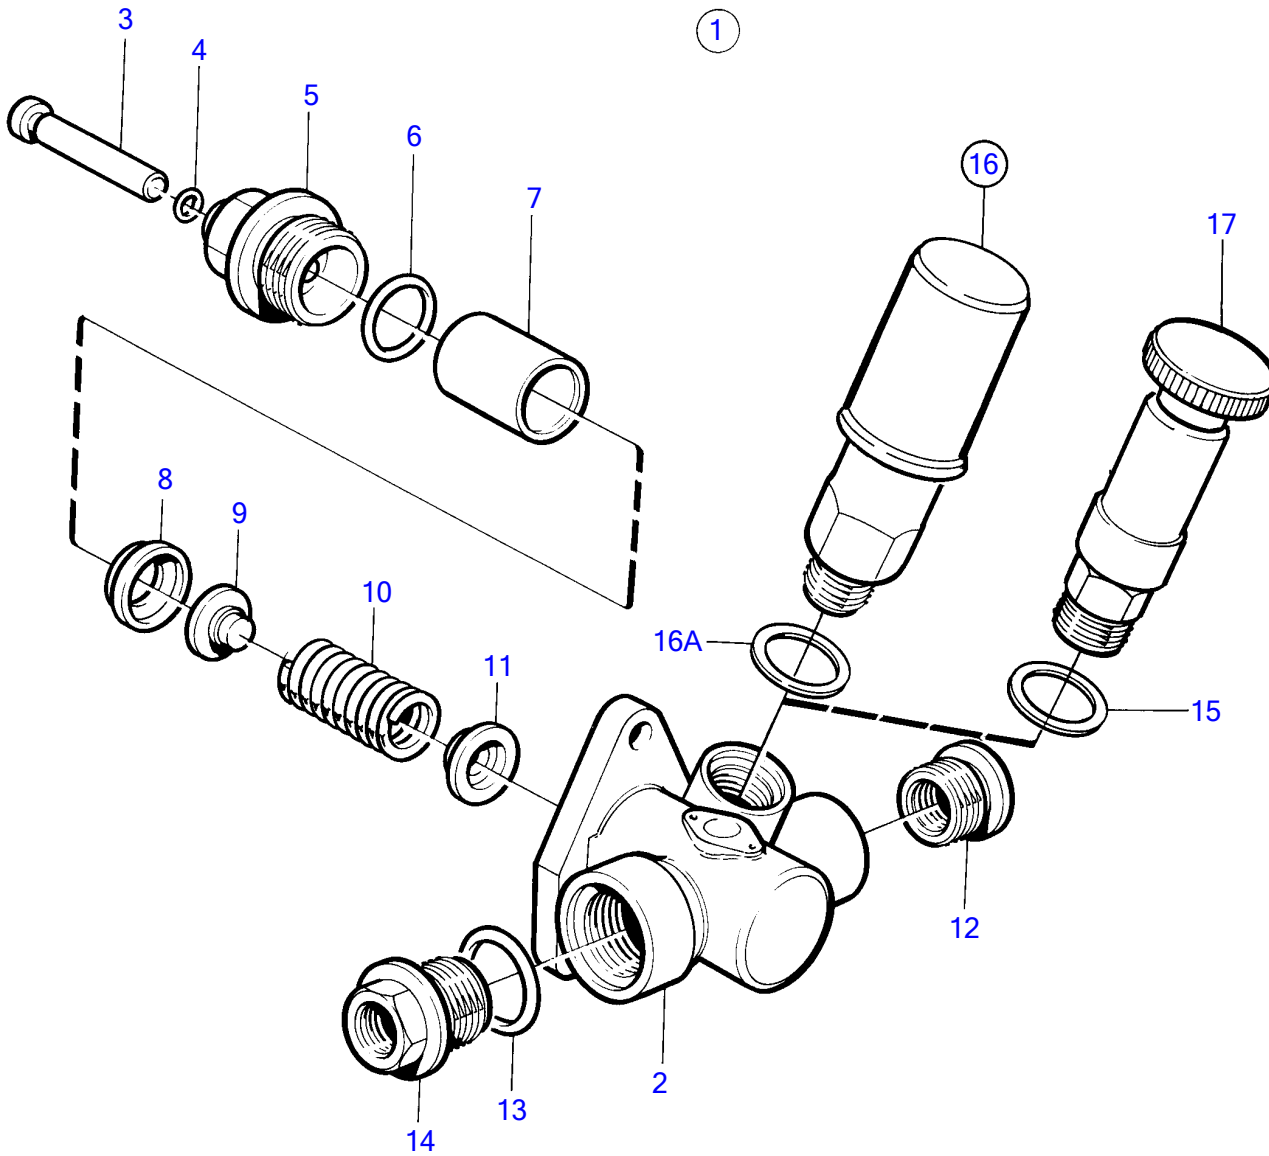

TAMD63L-A, TAMD63P-A

16882

TAMD63L-A, TAMD63P-A

REF	PART NO.	QTY	DESCRIPTION
1	863474	1	Feed pump
2		1	▪ Housing
3	862461	1	▪ Piston
4	244829	1	▪ O-ring
5	244827	1	▪ Housing
6	244828	1	▪ O-ring
7	244831	1	▪ Piston
8	11706665	1	▪ Spacer ring
9	244834	1	▪ Valve
10	862462	1	▪ Compression spring
11	244833	2	▪ Spring disc
12	244836	1	▪ Bushing
13	244838	1	▪ O-ring
14	244837	1	▪ Fitting
15	240572	1	▪ Gasket
16	3826073	1	▪ Hand pump
16A	240572	1	▪ ▪ Gasket
17	843435	1	Hand pump, classifiable