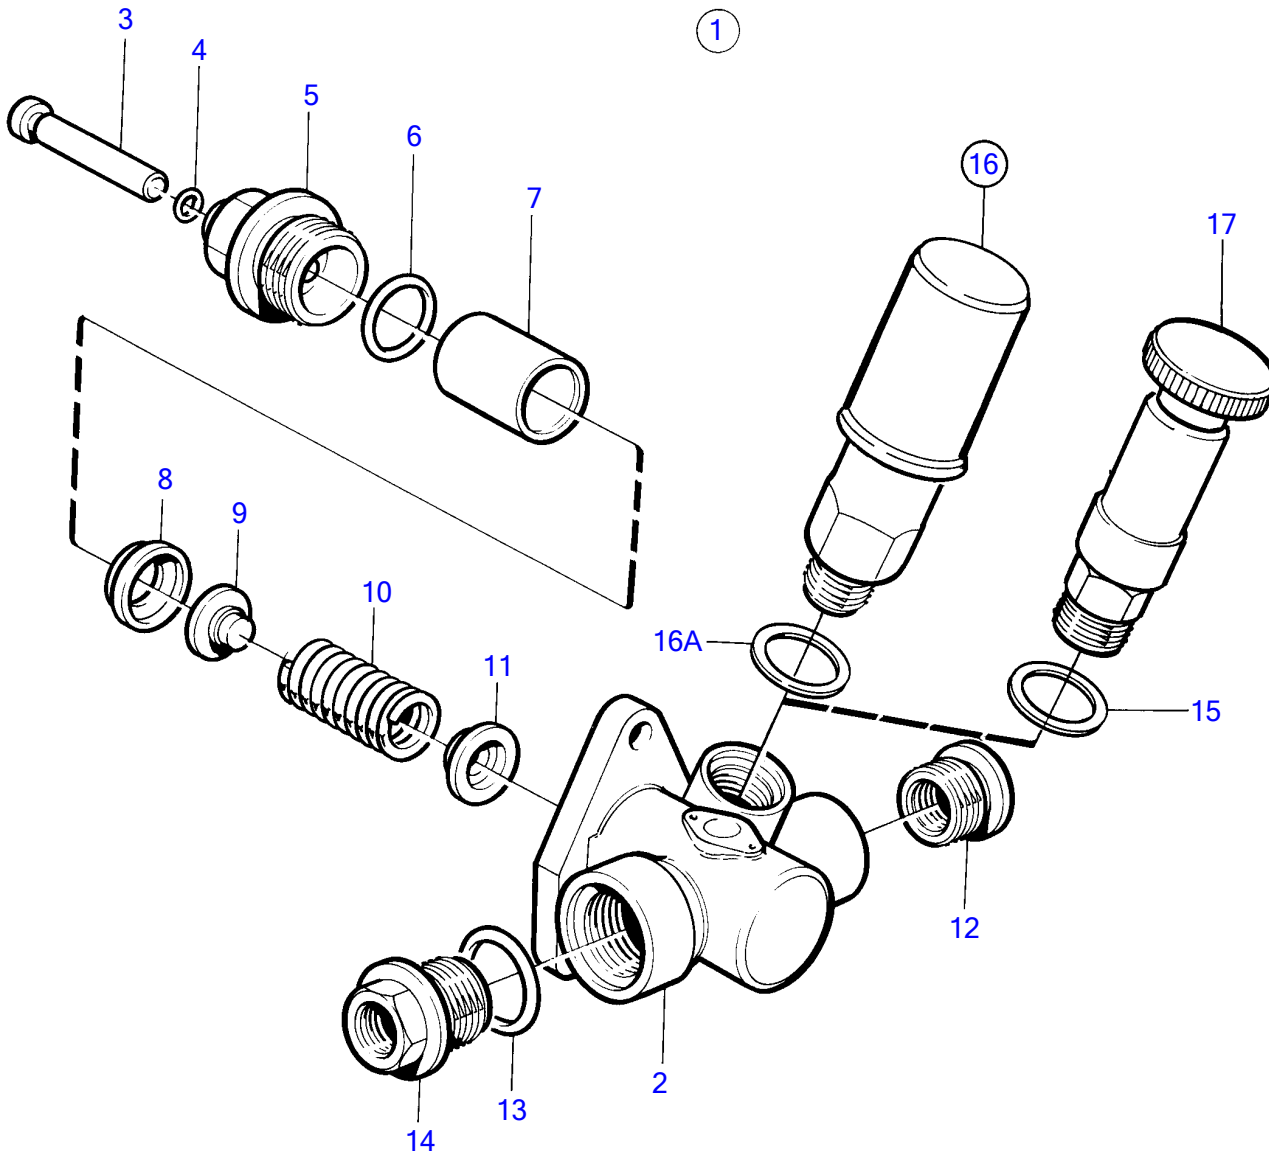

TAMD63L-A, TAMD63P-A

16882

TAMD63L-A, TAMD63P-A

REF	PART NO.	QTY	DESCRIPTION
1	863474	1	Feed pump
2		1	• Housing
3	862461	1	• Piston
4	244829	1	• O-ring
5	244827	1	• Housing
6	244828	1	• O-ring
7	244831	1	• Piston
8	11706665	1	• Spacer ring
9	244834	1	• Valve
10	862462	1	• Compression spring
11	244833	2	• Spring disc
12	244836	1	• Bushing
13	244838	1	• O-ring
14	244837	1	• Fitting
15	240572	1	• Gasket
16	3826073	1	• Hand pump
16A	240572	1	• • Gasket
17	843435	1	Hand pump, classifiable