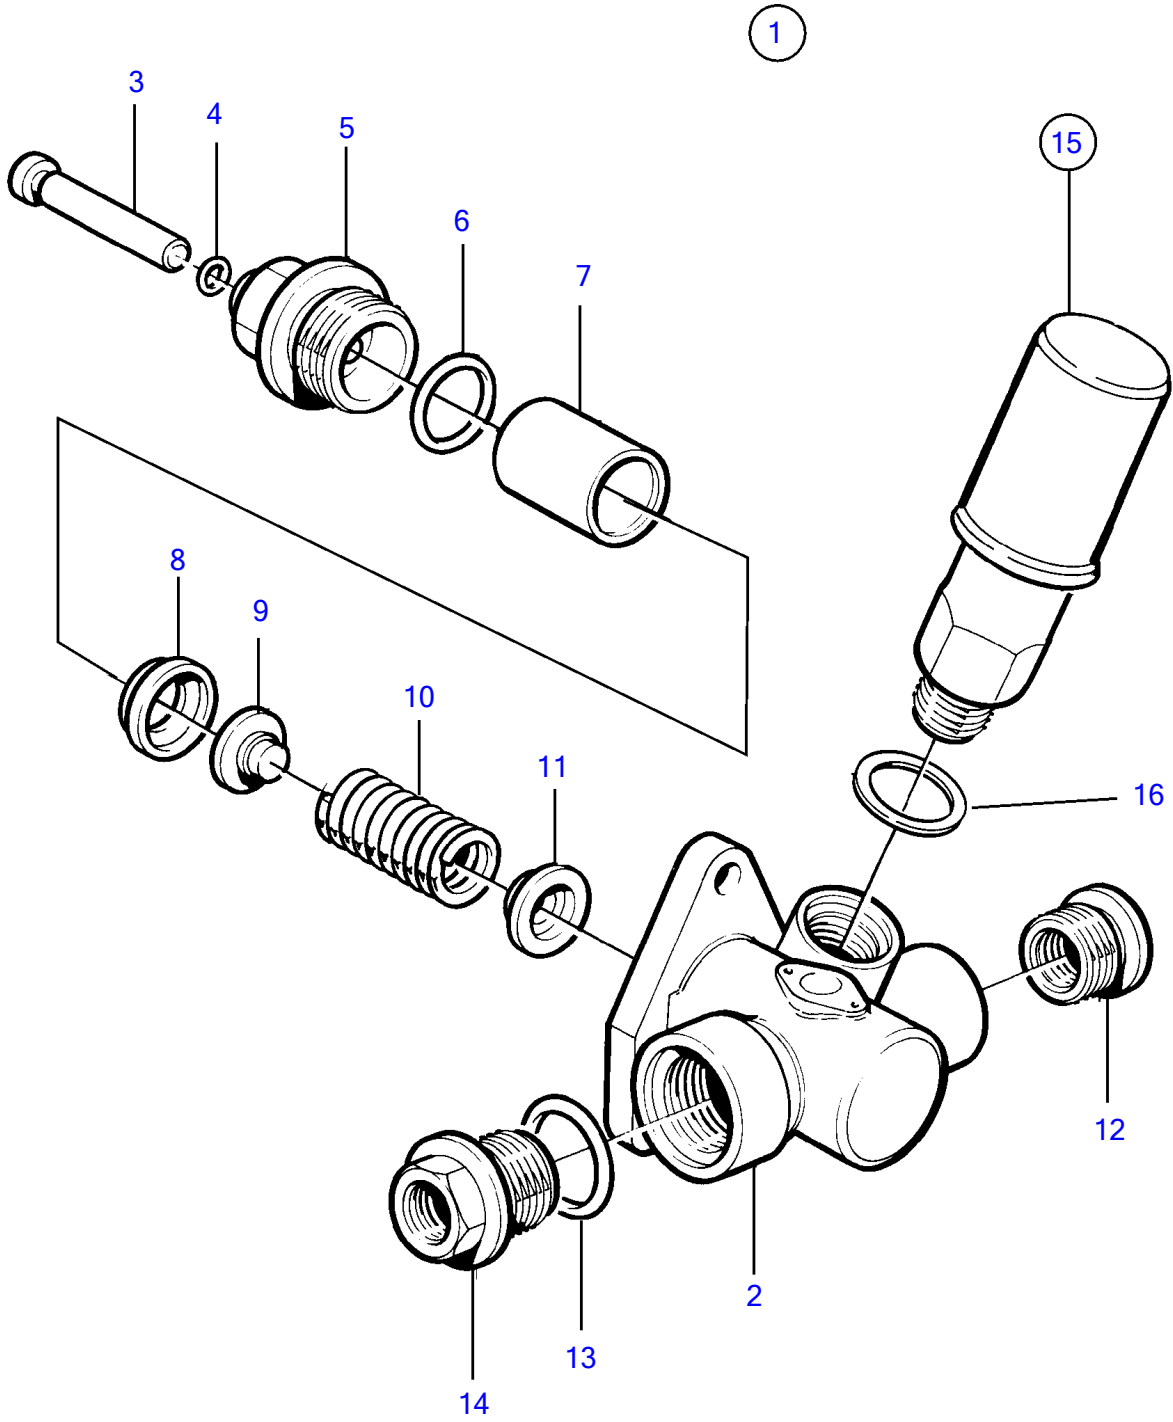

TAMD63L-A, TAMD63P-A

TAMD63L-A, TAMD63P-A

REF	PART NO.	QTY	DESCRIPTION	NOTES
1	244825	1	Feed pump	
2		1	• Housing	
3	244826	1	• Push rod	
4	244829	1	• O-ring	
5	244827	1	• Housing	
6	244828	1	• O-ring	
7	244831	1	• Piston	
8	11706665	1	• Spacer ring	(244835)
9	244834	1	• Valve	
10	244832	1	• Spring	
11	244833	2	• Spring disc	
12	244836	1	• Bushing	
13	244838	1	• O-ring	
14	244837	1	• Fitting	
15	3826073	1	• Hand pump	(76703,1698348)
16	240572	1	• • Gasket	