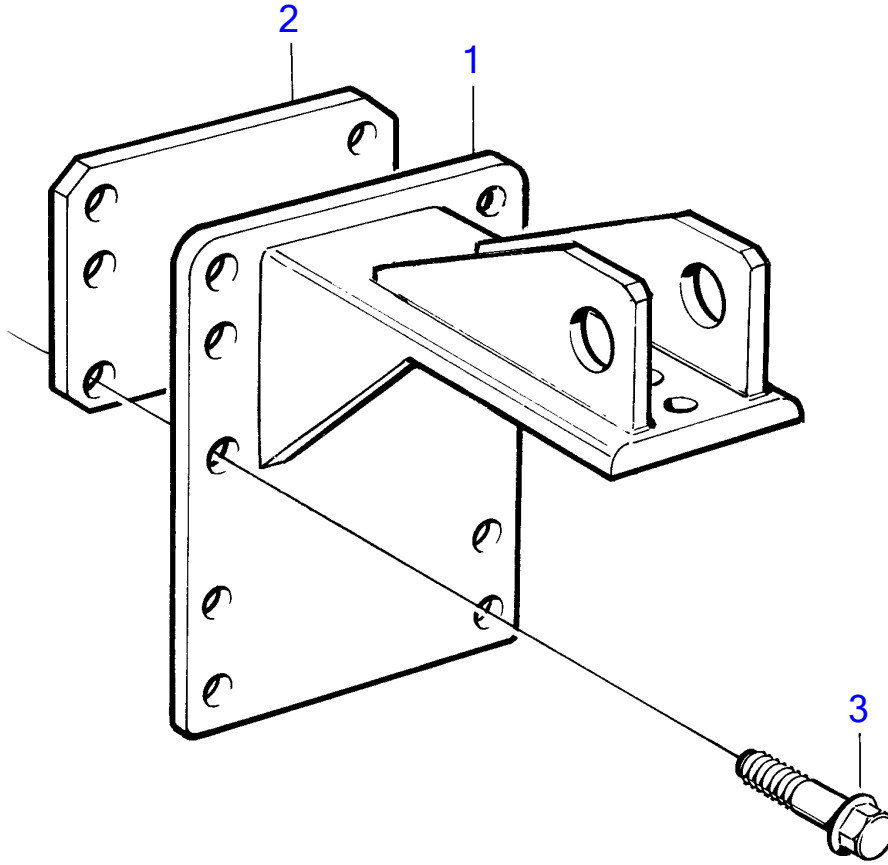

TAMD63L-A, TAMD63P-A

15927

TAMD63L-A, TAMD63P-A

REF	PART NO.	QTY	DESCRIPTION	NOTES
1	866640	2	Bracket	28
1A	3825546	2	Bracket	22,5
2	847889	1	Spacer	P
3	965193	4	Flange screw	SB, M12x50
	965227	4	Flange screw	P, M12x55
	965193	8	Flange screw	