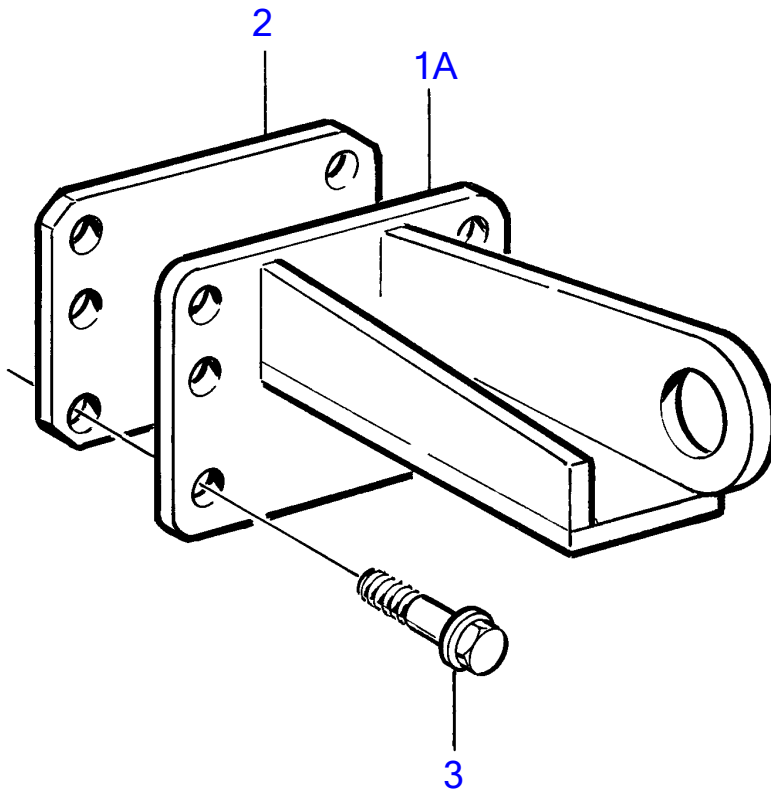

TAMD63L-A, TAMD63P-A

15927

TAMD63L-A, TAMD63P-A

REF	PART NO.	QTY	DESCRIPTION	NOTES
1	866640	2	Bracket	28
1A	3825546	2	Bracket	22,5
2	847889	1	Spacer	P
3	965193	4	Flange screw	SB, M12x50
	965227	4	Flange screw	P, M12x55
	965193	8	Flange screw	