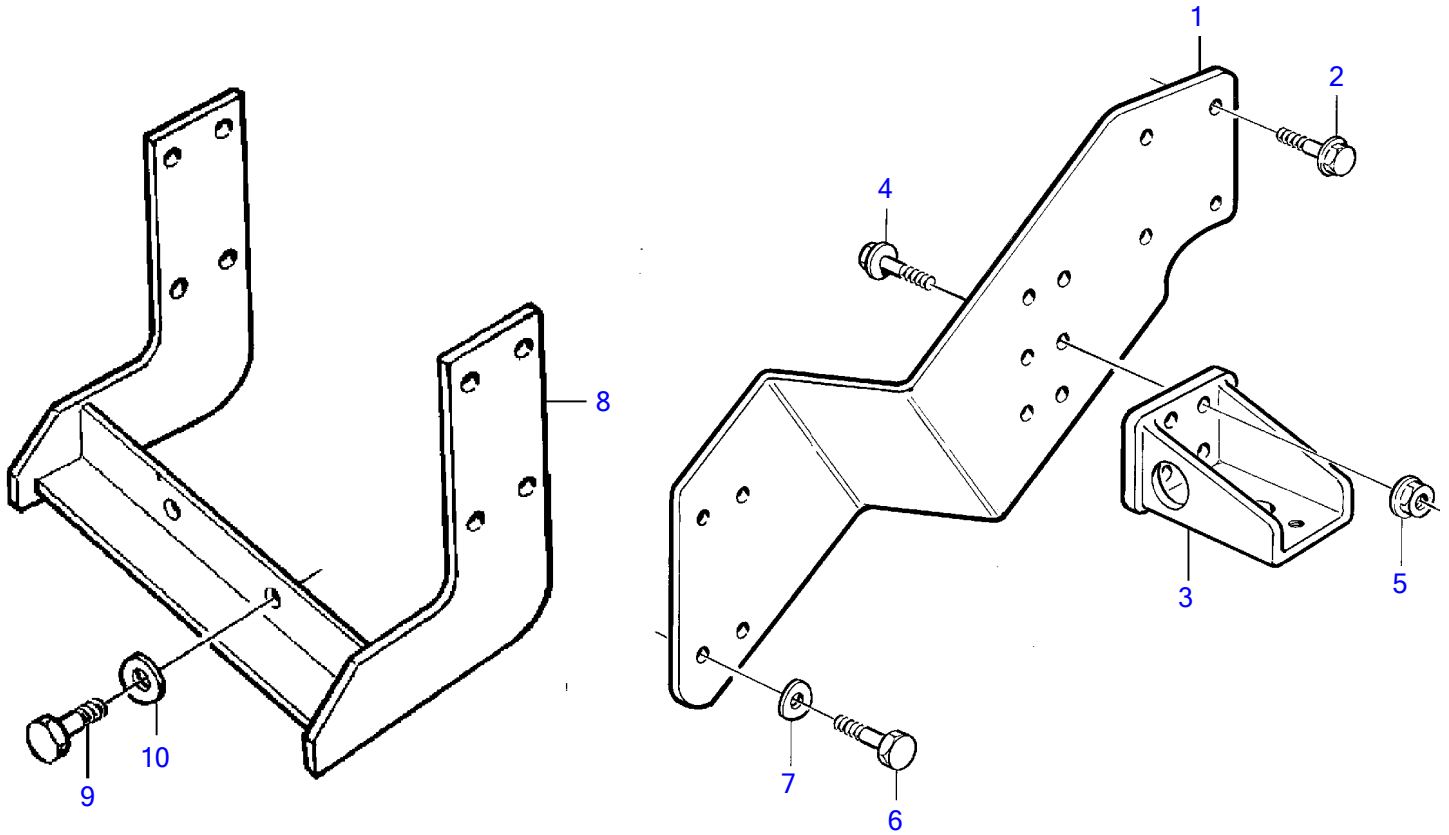

TAMD63L-A, TAMD63P-A

17962

TAMD63L-A, TAMD63P-A

REF	PART NO.	QTY	DESCRIPTION	NOTES
1	3825099	1	Bracket	S.B
	3825100	1	Bracket	P
2	965225	8	Flange screw	
3	848369	2	Bracket	
4	965225	8	Flange screw	
5	971099	8	Flange lock nut	
6	955591	8	Hexagon screw	
7	941912	8	Spring washer	
8	(3825258)	1	Bracket	Obsolete part
9	955589	2	Hexagon screw	
10	941912	2	Spring washer	