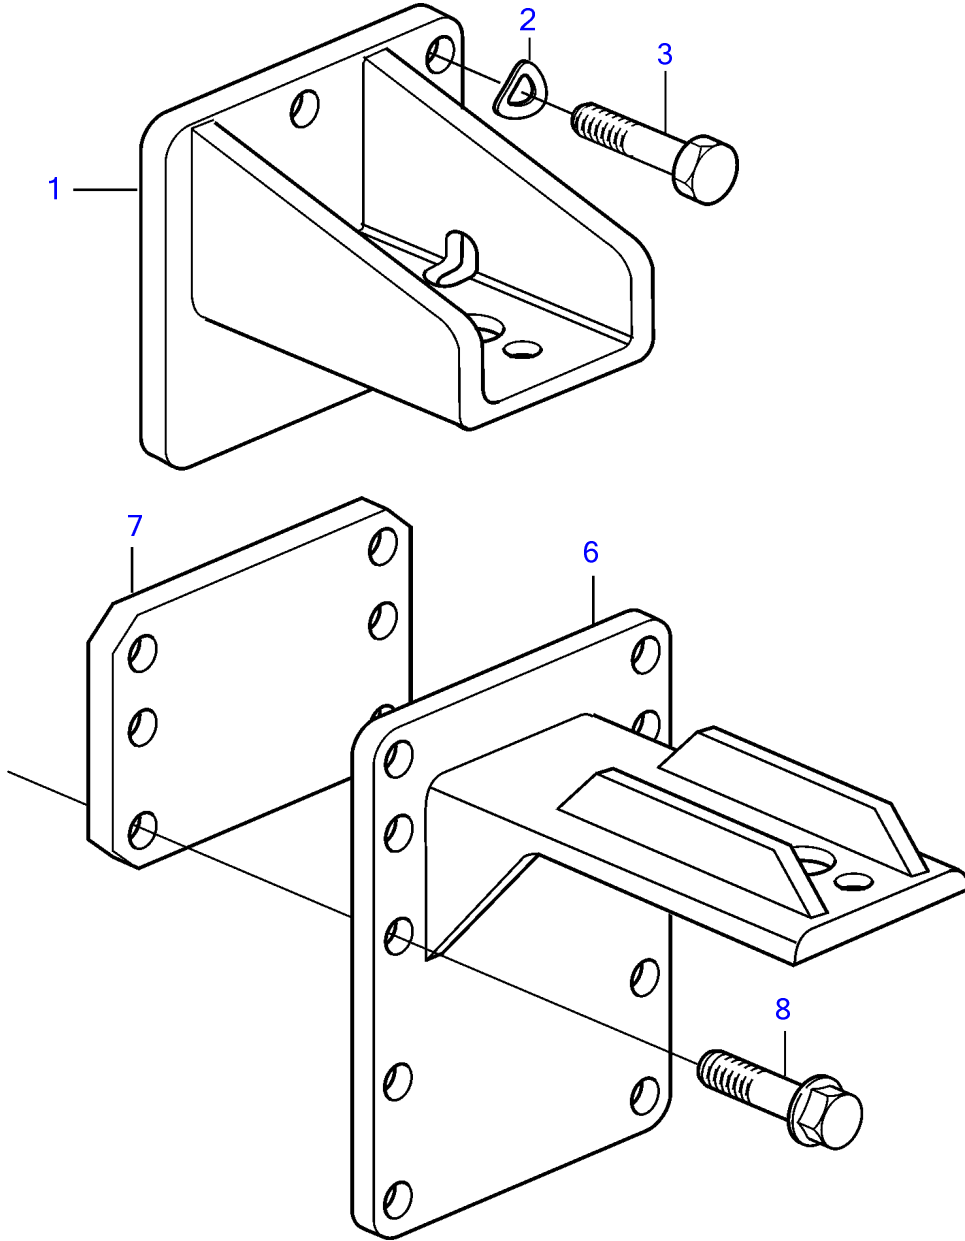

TAMD63L-A, TAMD63P-A

23437

TAMD63L-A, TAMD63P-A

REF	PART NO.	QTY	DESCRIPTION	NOTES
1	864178	1	Bracket	P 28
	864179	1	Bracket	SB 28
2	940280	8	Spring washer	
3	970900	8	Hexagon screw	
4	3825545	1	Bracket	P 22,5"
	3825544	1	Bracket	SB 22,5
5	965225	8	Flange screw	
6	3825546	2	Bracket	22,5"
7	847889	1	Spacer	
8	965193	8	Flange screw	