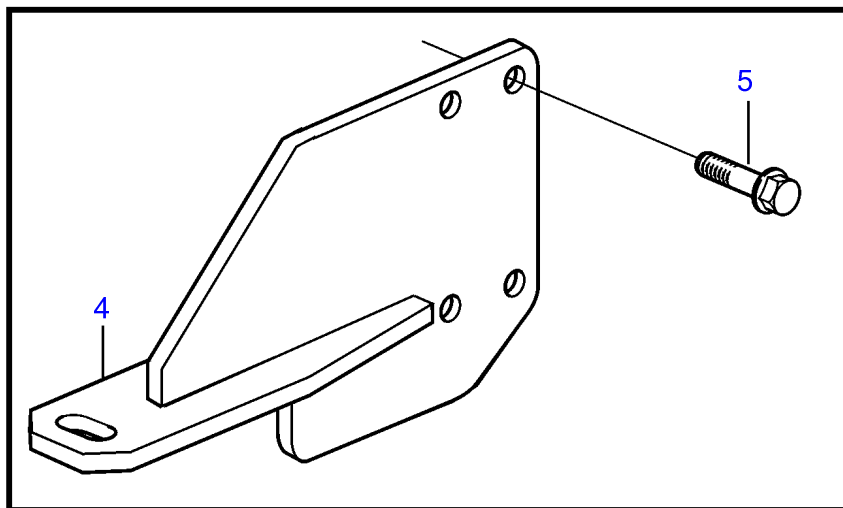

TAMD63L-A, TAMD63P-A

23437

TAMD63L-A, TAMD63P-A

REF	PART NO.	QTY	DESCRIPTION	NOTES
1	864178	1	Bracket	P 28
	864179	1	Bracket	SB 28
2	940280	8	Spring washer	
3	970900	8	Hexagon screw	
4	3825545	1	Bracket	P 22,5"
	3825544	1	Bracket	SB 22,5
5	965225	8	Flange screw	
6	3825546	2	Bracket	22,5"
7	847889	1	Spacer	
8	965193	8	Flange screw	