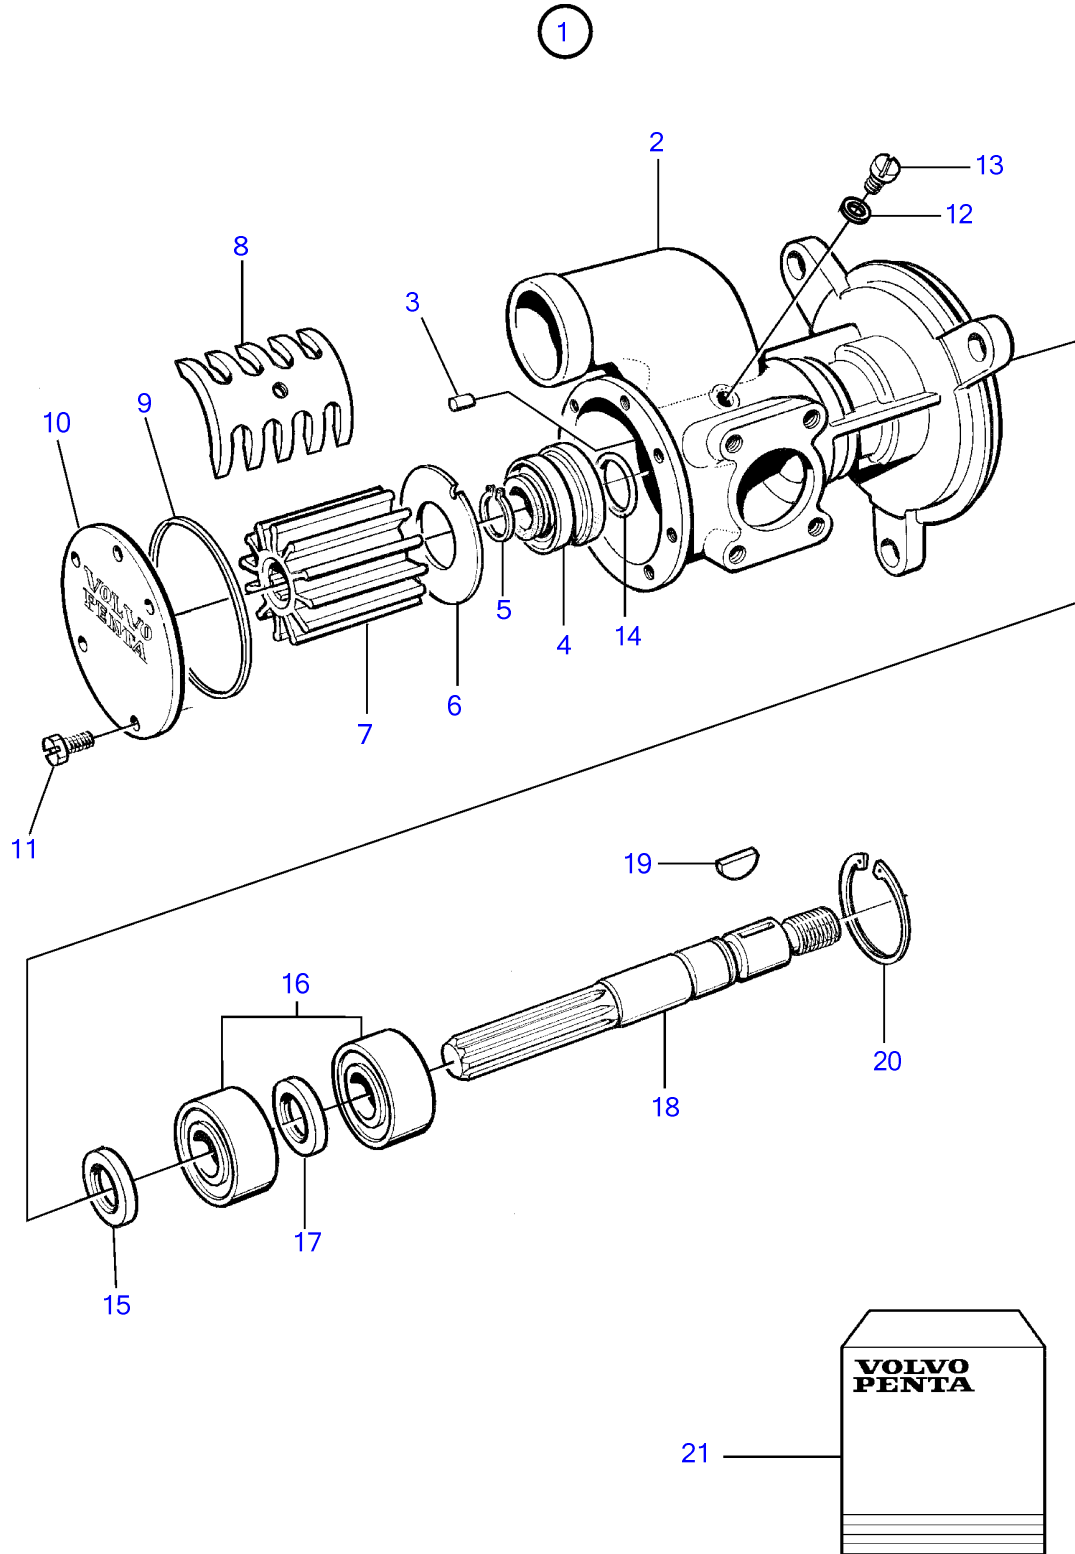

TAMD63L-A, TAMD63P-A

TAMD63L-A, TAMD63P-A

REF	PART NO.	QTY	DESCRIPTION
1	3830703	1	Sea water pump
2		1	• Pump housing
3	826239	1	• Locking pin
4	864649	1	• Sealing
5	943468	1	• Snap ring
6	826246	1	• Wear washer
7	3825113	1	• Impeller
8	866781	1	• Cam
9	3825108	1	• Gasket
10	3825115	1	• Cardboard tube
11	841693	6	• Screw
12	864645	1	• Washer
13	3825114	1	• Screw
14	864648	1	• O-ring
15	864647	1	• Sealing ring
16	3830706	2	• Ball bearing
17	3830707	1	• Spacer
18	3830705	1	• Shaft
19	910112	1	• Woodruff key
20	3825112	1	• Lock ring
21	876771	1	Impeller kit
	877351	1	Repair kit