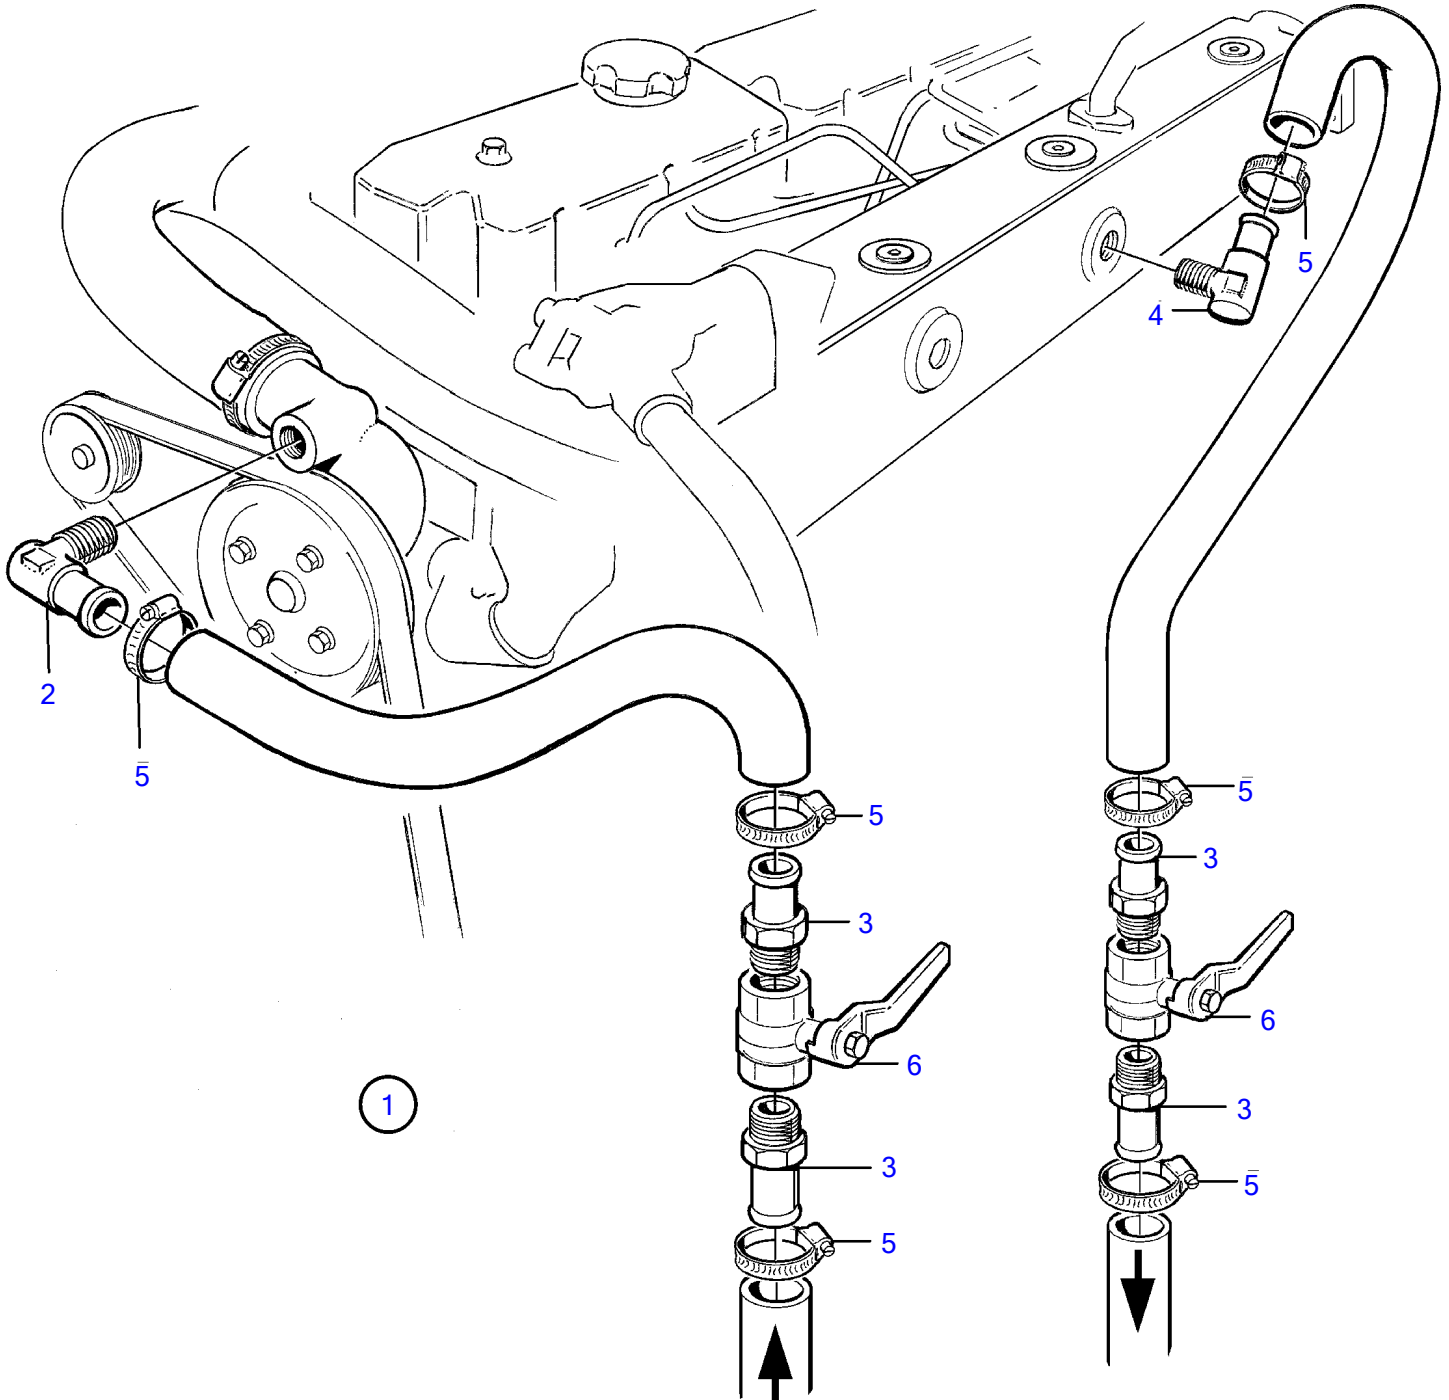

TAMD63L-A, TAMD63P-A

18280

TAMD63L-A, TAMD63P-A

REF	PART NO.	QTY	DESCRIPTION
1	3828958	1	Hot water outlet
2	961607	1	• Hose nipple
3	3580792	4	• Hose nipple
4	961607	1	• Hose nipple
5	961666	6	• Hose clamp
6	1140097	2	• Ball valve