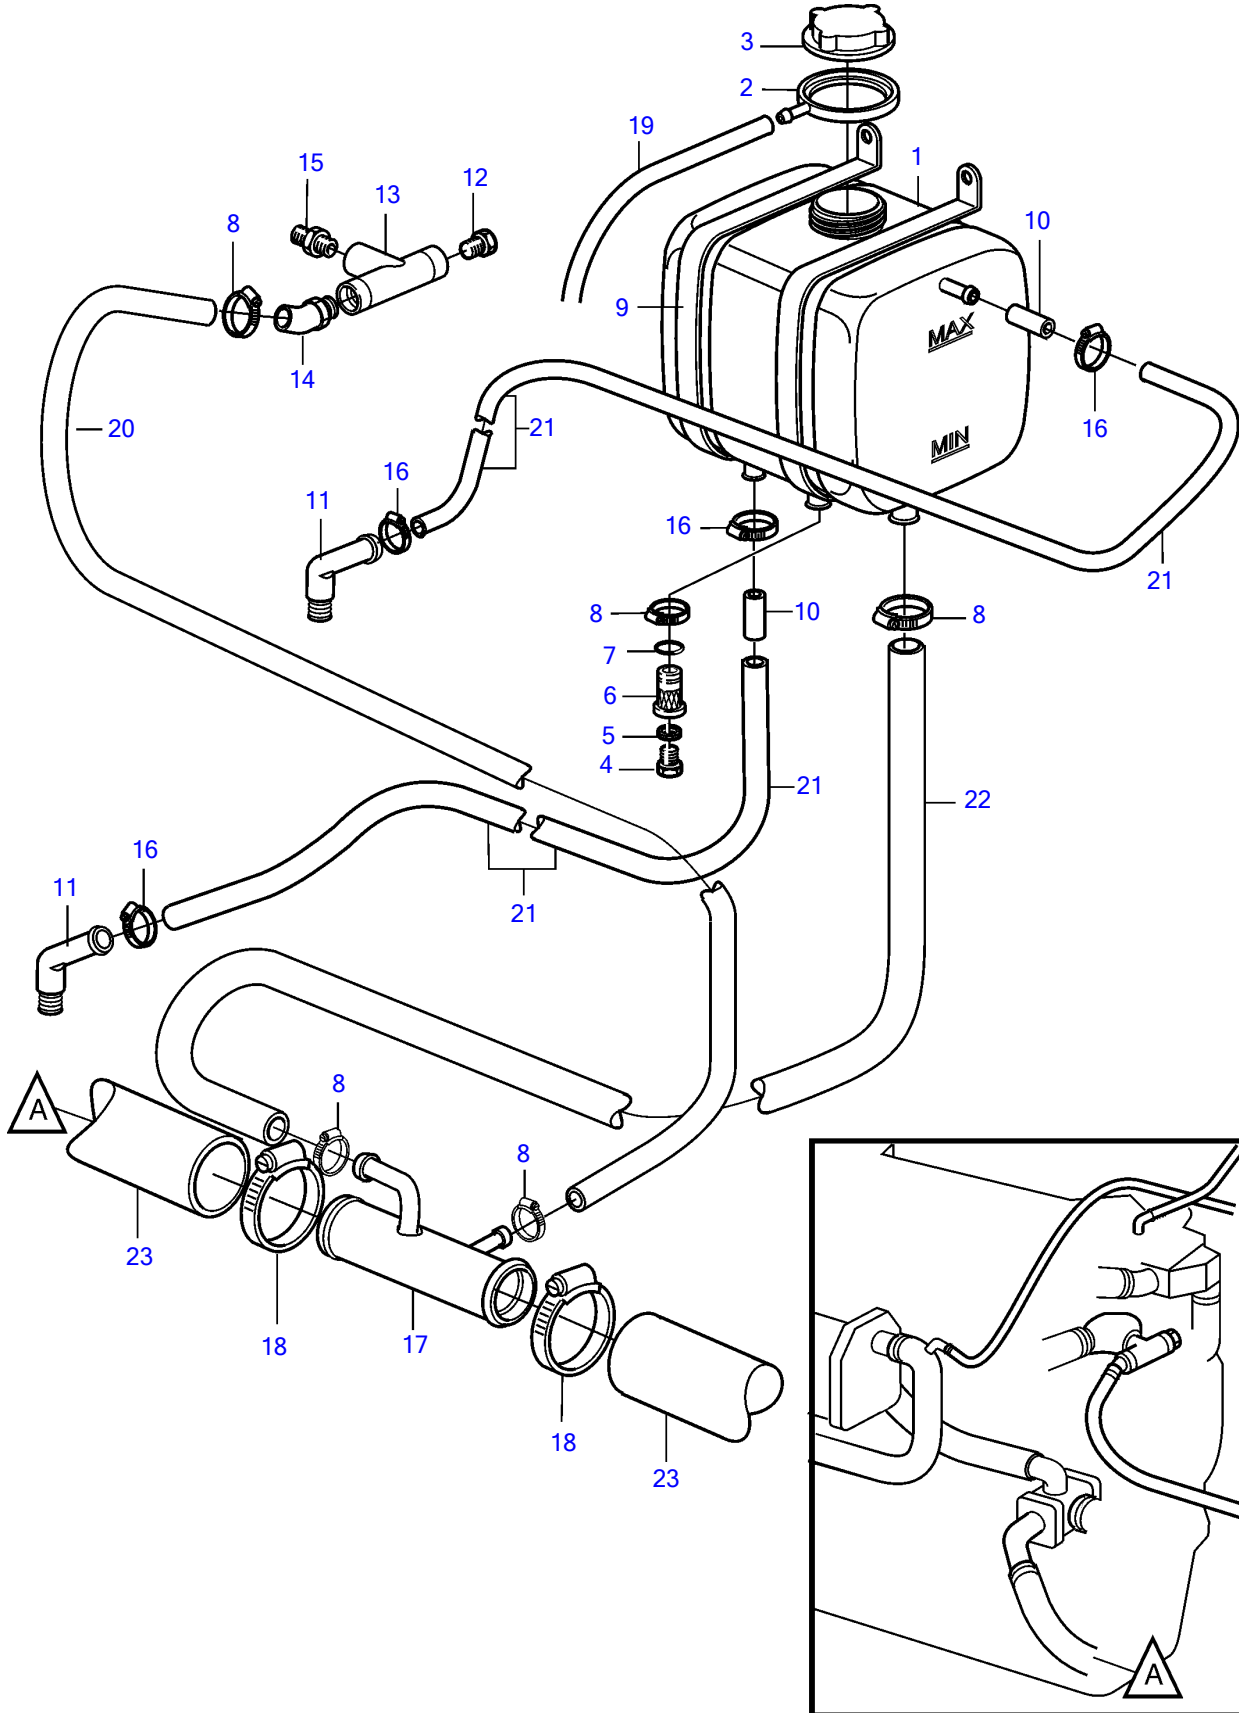

TAMD63L-A, TAMD63P-A

TAMD63L-A, TAMD63P-A

REF	PART NO.	QTY	DESCRIPTION	NOTES
1	11110208	1	Expansion tank	(4804536)
2	3828863	1	Rubber collar	
3	1674083	1	Pressure cap	75kPa
4	947660	1	Plug	
5	11994	1	Gasket	
6	11031743	1	Nipple	
7	960164	1	O-ring	
8	961667	5	Hose clamp	
9	(3829850)	2	Mounting strap	Obsolete part
10	11033572	2	Reduction nipple	
11	479953	2	Elbow nipple	
12	479956	1	Plug	(192154)
13	3830969	1	T-nipple	
14	828693	1	Hose attachment	
15	16452	1	Double nipple	
16	961664	4	Hose clamp	
17	860965	1	Coolant pipe	
18	961672	3	Hose clamp	
19	192618	X	Hose	
20	952969	X	Hose	
21	943367	X	Rubber hose	
22	944386	X	Rubber hose	
23	943371	X	Rubber hose	

7740790-26-4755

18283

Upd:2011-09-22

TAMD63L-A, TAMD63P-A

**VOLVO**  
**PENTA**