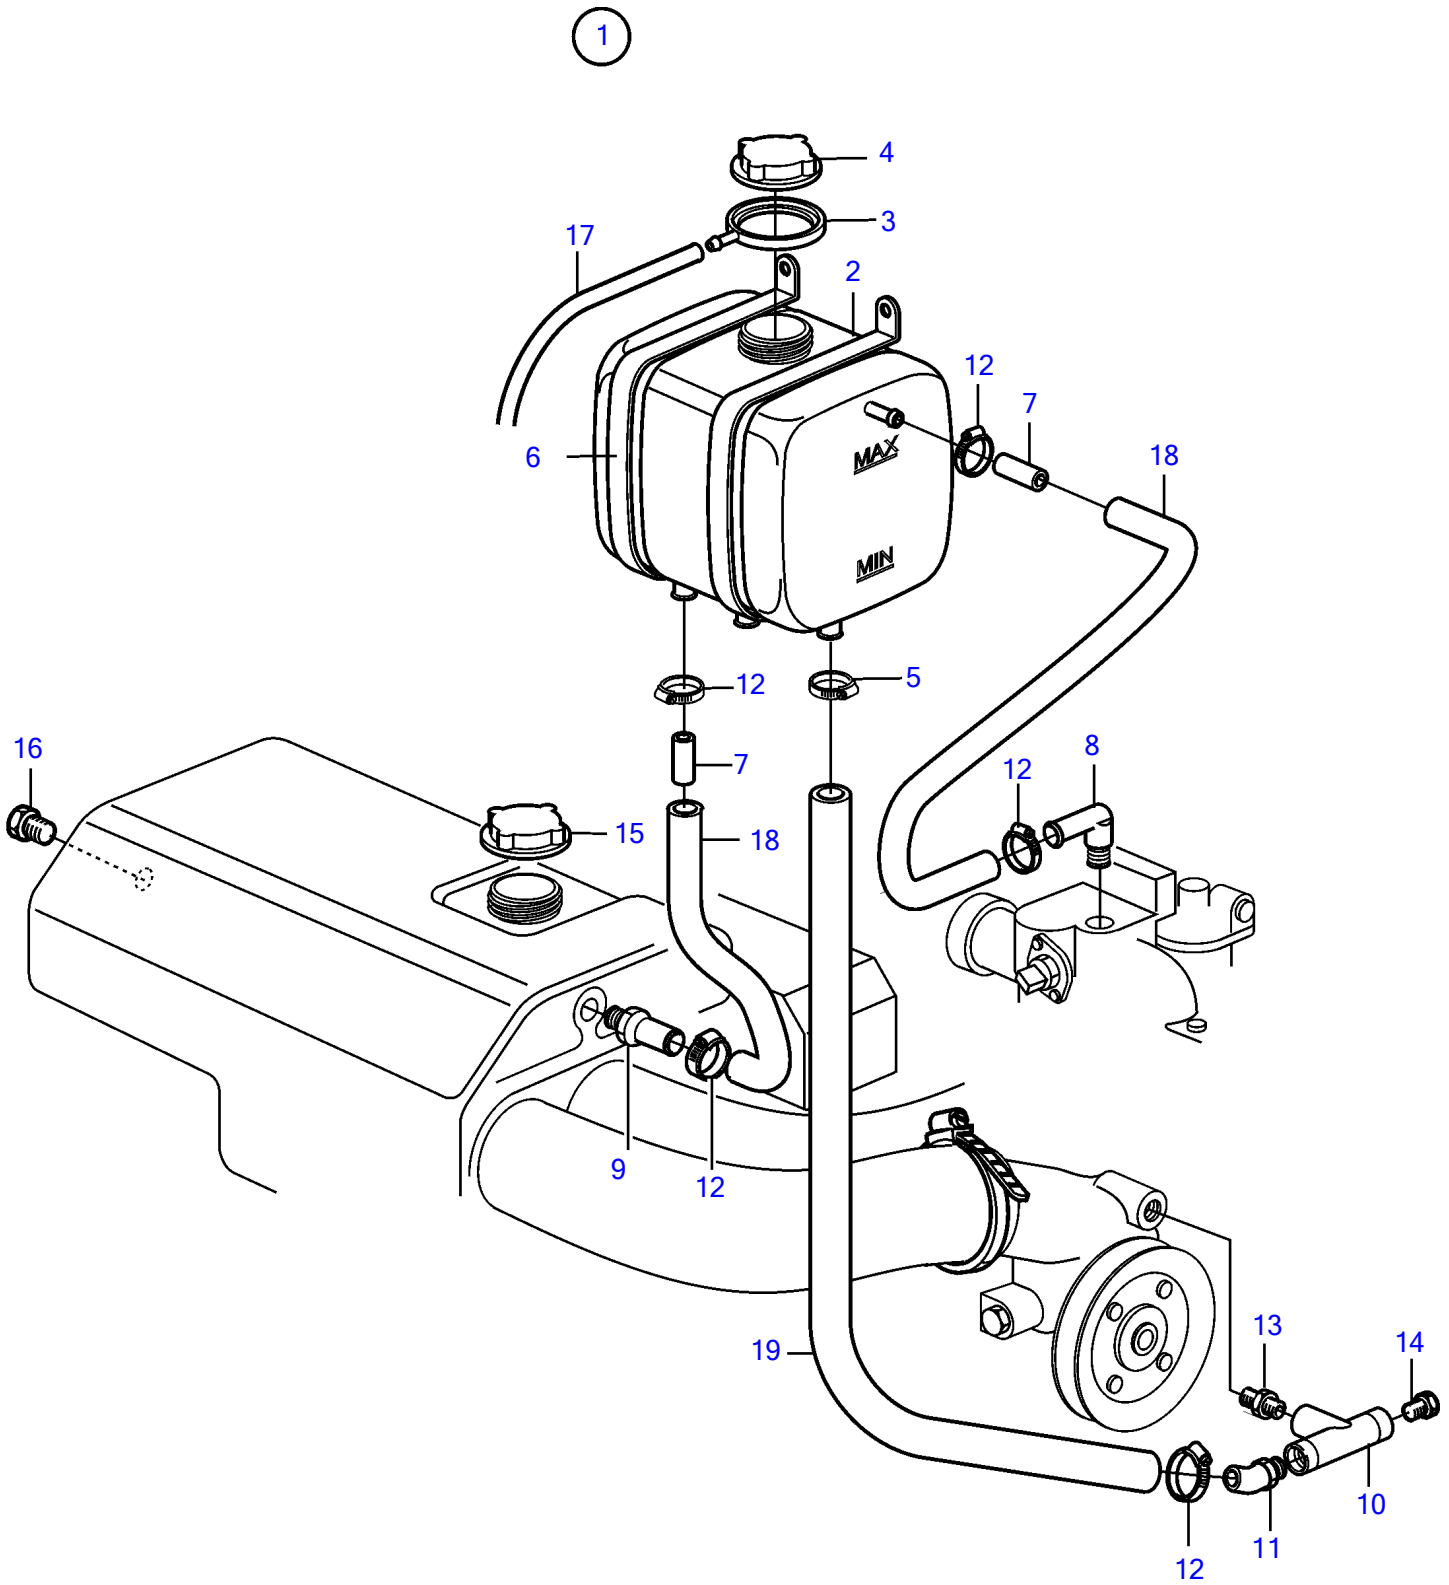

TAMD63L-A, TAMD63P-A

23441

TAMD63L-A, TAMD63P-A

REF	PART NO.	QTY	DESCRIPTION	NOTES
1		1	Expansion tank kit	K.C
2	11110410	1	• Expansion tank	
3	4804414	1	• Collar	
	4804409	1	• Sealing ring	
	4804410	1	• Sealing ring	
5	961672	3	• Hose clamp	
6	(3829850)	2	• Mounting strap	Obsolete part
7	11033572	2	• Reduction nipple	
8	479953	1	• Elbow nipple	
9	942722	1	• Nipple	
10	3830969	1	• T-nipple	
11	828693	1	• Hose attachment	
12	961664	4	• Hose clamp	
13	16452	1	• Double nipple	
14	479956	1	• Plug	
15	9445462	1	• Filler cap	150kPa
16	981749	1	Plug	
17	192618	X	Hose	
18	943367	X	Rubber hose	
19	944386	X	Rubber hose	