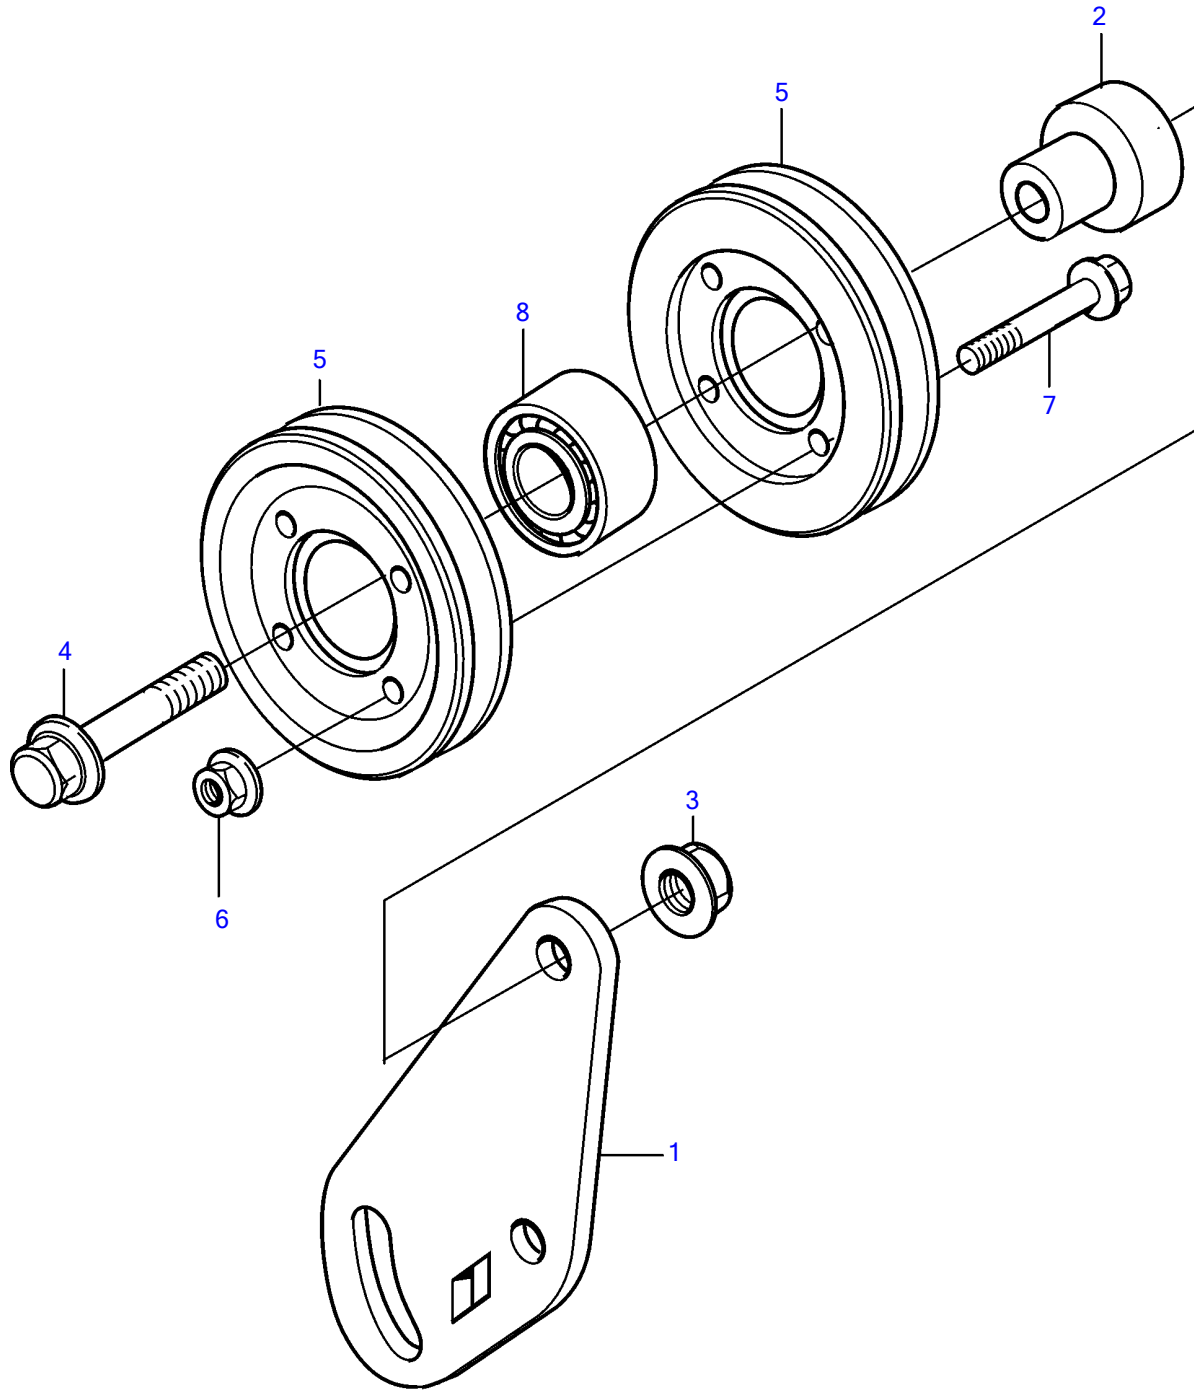

TAMD63L-A, TAMD63P-A

TAMD63L-A, TAMD63P-A

REF	PART NO.	QTY	DESCRIPTION
1	3829032	1	Plate
2	9519488	1	Shaft
3	979230	1	Flange nut
4	965195	1	Flange screw
5	3195639	2	V-belt pulley
6	949278	4	Flange lock nut
7	965176	4	Flange screw
8	3035574	1	Ball bearing