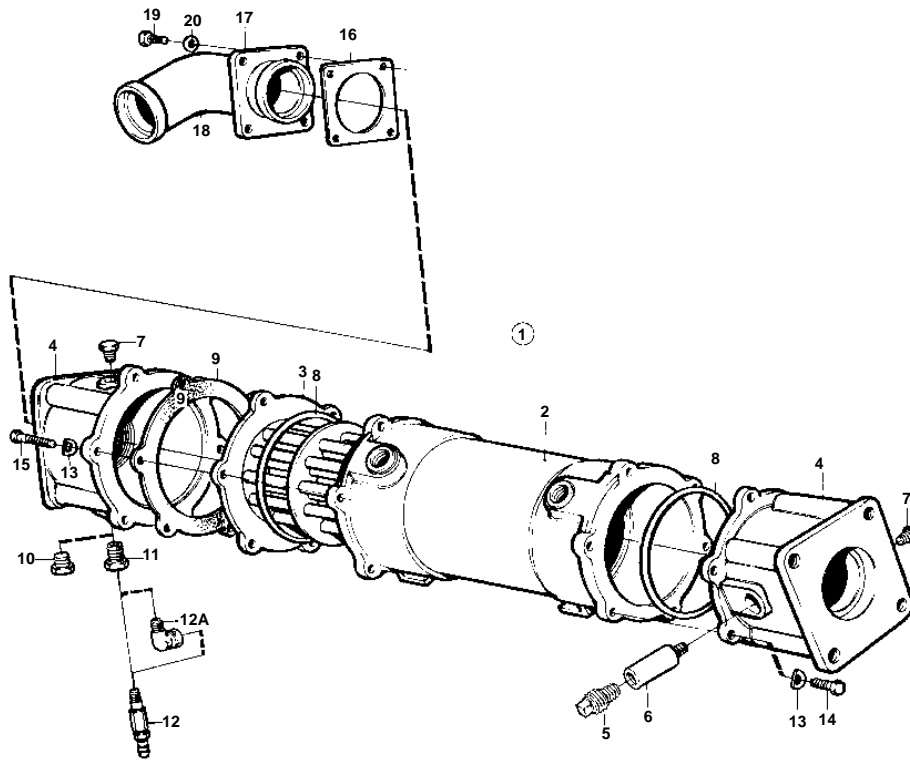

COMMON

15562

COMMON

REF	PART NO.	QTY	DESCRIPTION	NOTES
1	864207	1	Oil cooler	SN1101022084/XXXXXXXXXX-
2	863259	1	· Housing	
3	864212	1	· Insert	
4	848178	2	· Cover	
5	838928	1	· Plug	
6	838929	1	· Zinc anod	
7	180759	2	· Plug	
8	806154	2	· Sealing ring	
9	862601	1	· Gasket	
11	479954	1	· Nipple	LATE TYPE (190130)
12	949918	1	· Drain cock	D=1/4
12A	180254	1	· Elbow nipple	ALT, FOR IRM301A
13	949607	12	· Spring washer	
14	955272	6	· Screw	L=20mm
15	955274	6	· Screw	L=25mm
16	862592	1	· Gasket	
17	842029	1	· Flange	
18	848596	1	· Hose attachment	
19	970947	4	· Screw	
20	941908	4	· Spring washer	