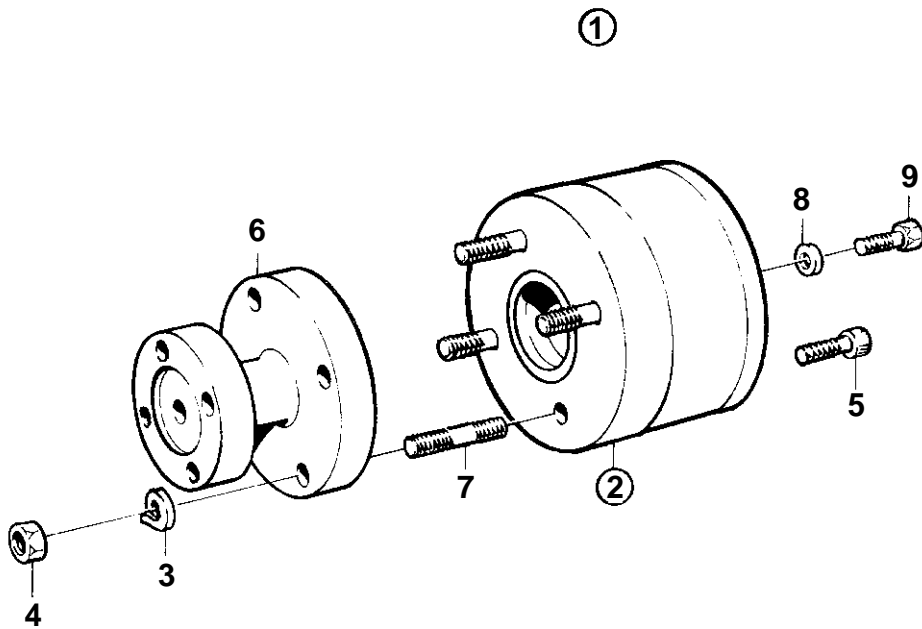

COMMON

9010

COMMON

REF	PART NO.	QTY	DESCRIPTION	NOTES
1		1	Clutch	Only center drilled 20mm
2		1	· Clutch	
3	941909	4	· · Spring washer	
4	955849	4	· · Nut	
5	959241	6	· · Screw	
6		1	· Flange	
7		4	· Stud	
8	941908	4	· Spring washer	
9	970948	4	· Screw	(955318)