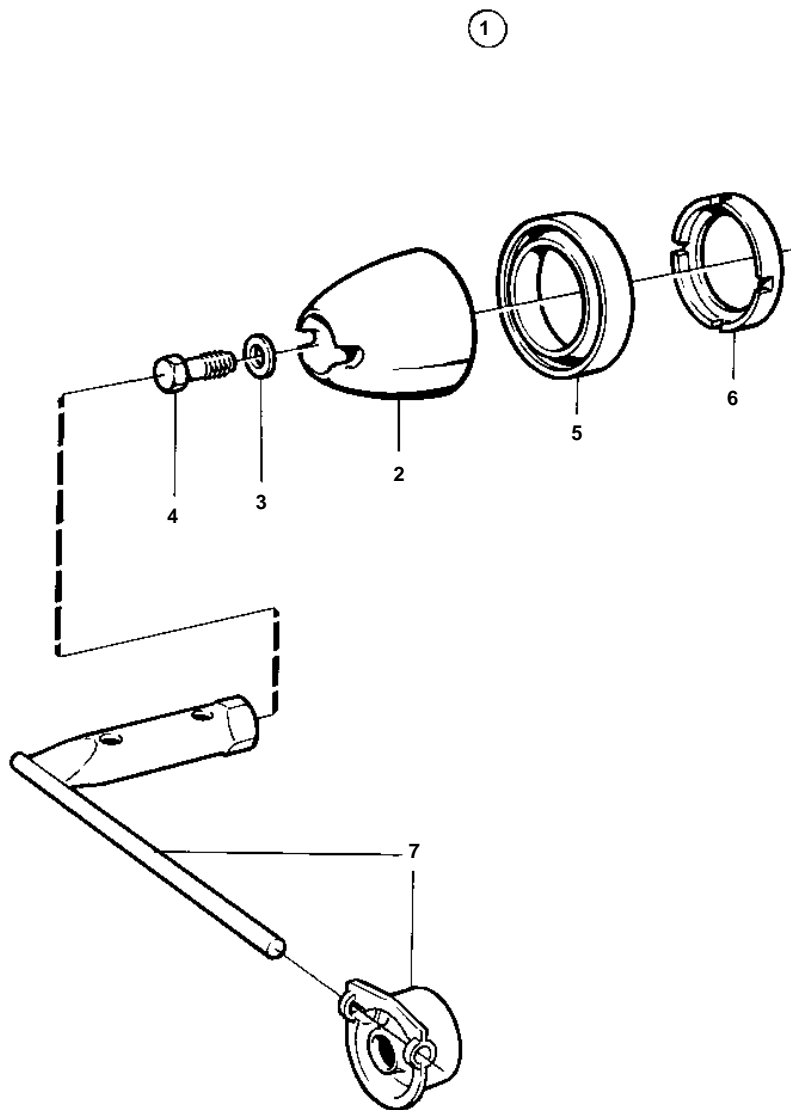

COMMON

11507

**COMMON**

REF	PART NO.	QTY	DESCRIPTION
1	872549	1	Propeller cone kit
2		1	· Propeller cone
3	943194	1	· Washer
4	872546	1	· Lock screw
5	853676	1	· Spacer ring
6	854294	1	· Plastic washer
7	873058	1	Tool kit