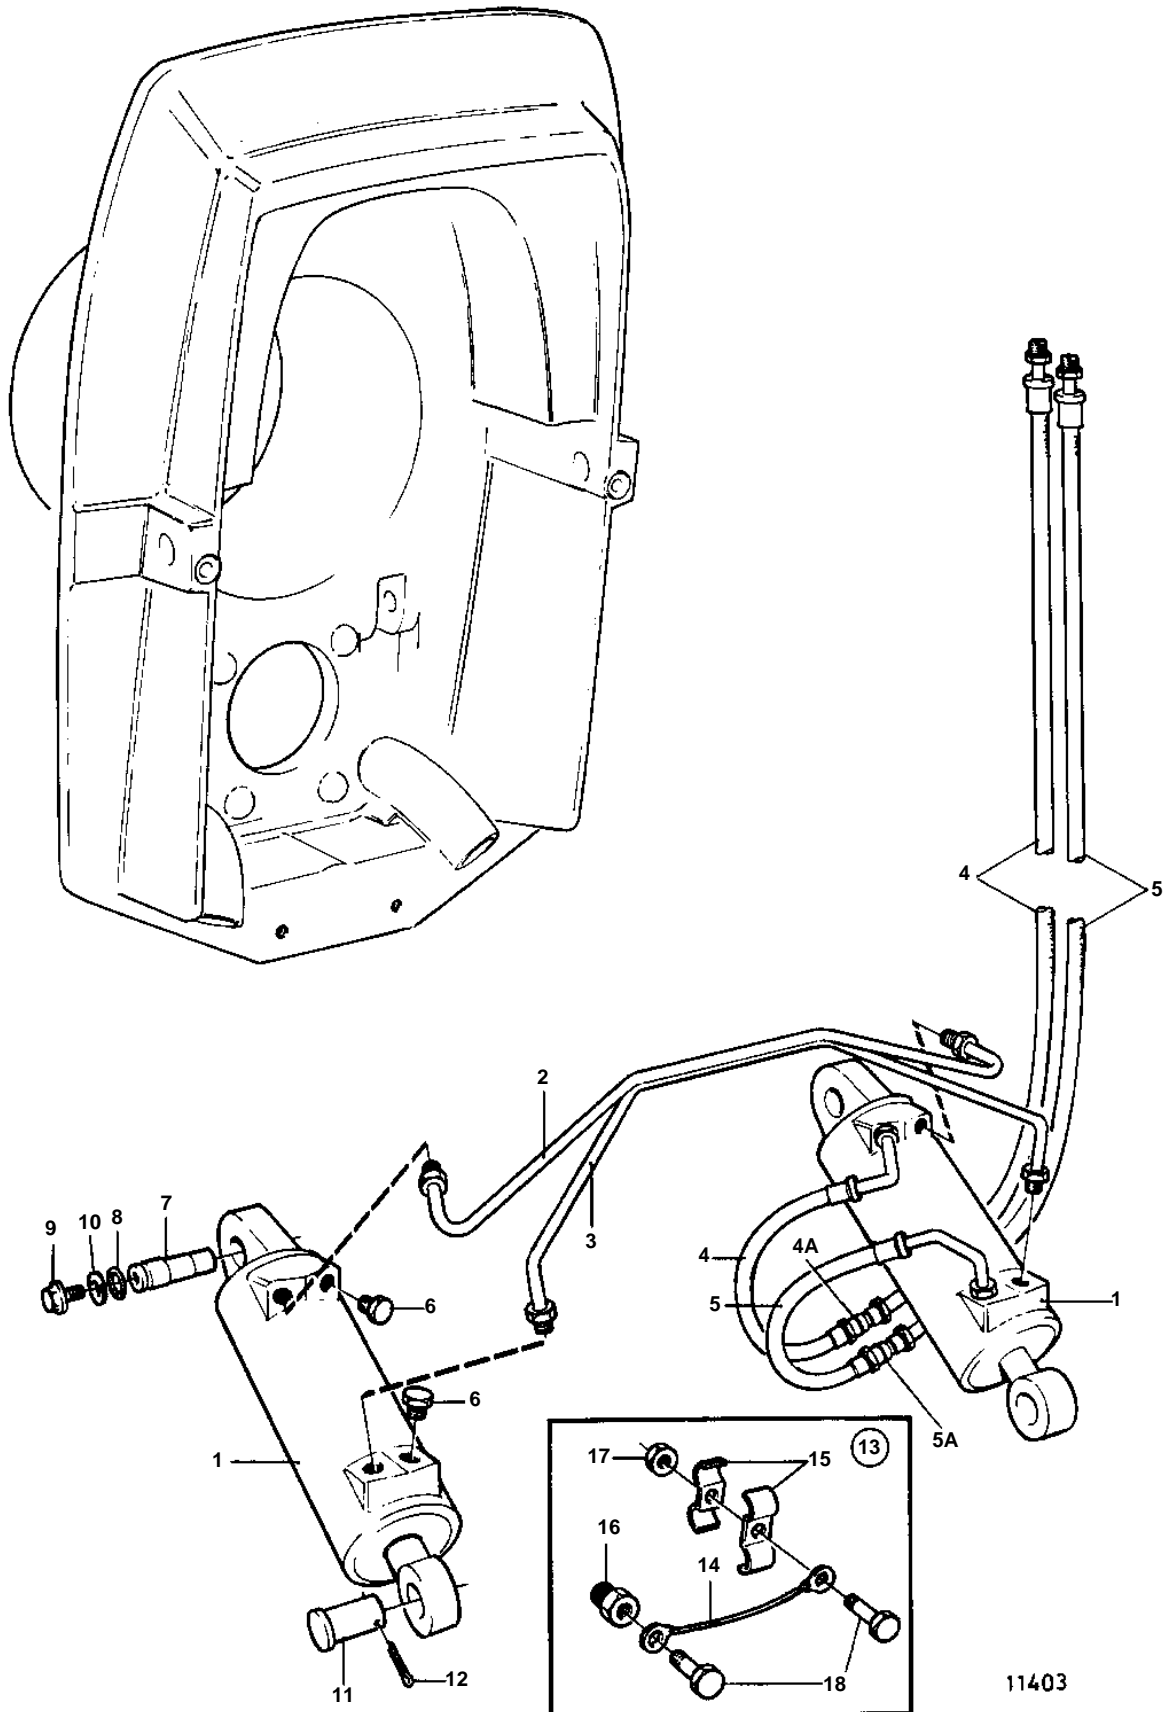

DP-D1, DPX

DP-D1, DPX

REF	PART NO.	QTY	DESCRIPTION
1	872837	2	Hydraulic cylinder
2	854696	1	Tube
3	854697	1	Tube
4	873228	1	Hydraulic hose
4A	960214	1	• O-ring
5	873229	1	Hydraulic hose
5A	960214	1	• O-ring
6	852879	2	Plug
7	872382	2	Pin
8	925053	2	O-ring
9	853060	2	Flange screw
10	853059	2	Washer
11	872126	2	Clevis pin
12	967707	2	Cotter pin
13	854625	1	Ground cable, assy.
14		1	• Ground cable
15	854628	2	• Clamp
16	872207	1	• Nipple
17	944456	1	• Nut
18	963545	2	• Screw