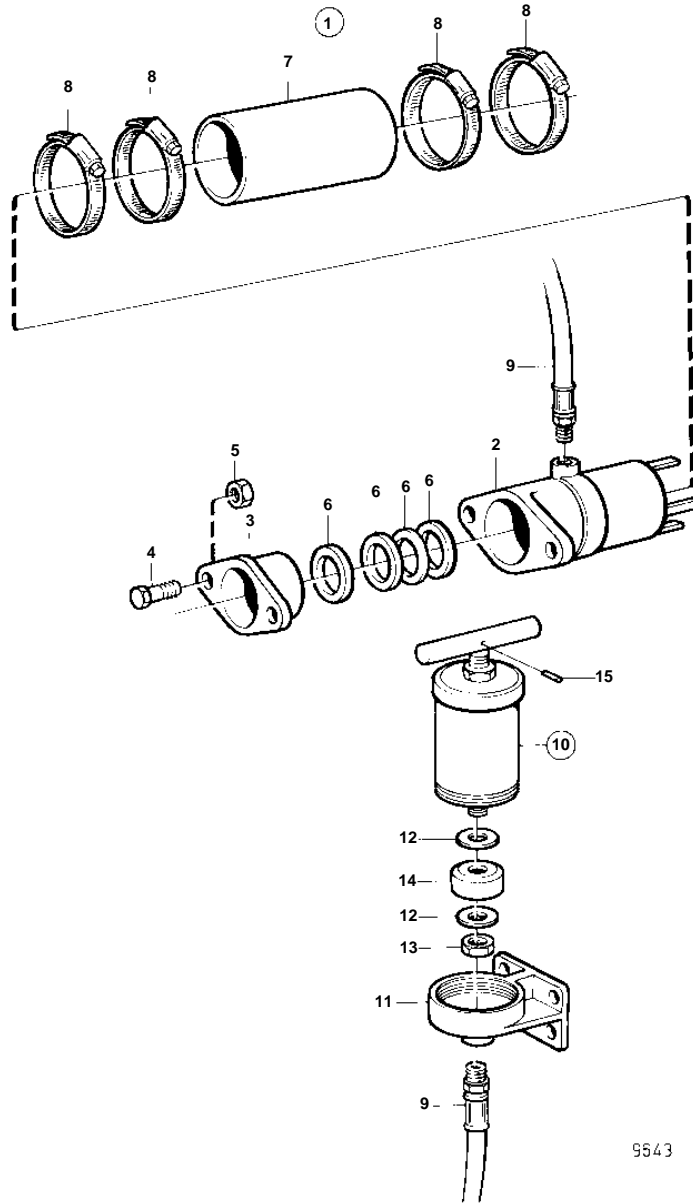

## COMMON

REF	PART NO.	QTY	DESCRIPTION	NOTES
1	859017	1	Stuffing box	D=45mm
2		1	· Stuffing box	
3		1	· Gland	
4	963568	2	· Screw	
5	17624	2	· Nut	
6	859028	4	· Box gasket	
7		1	· Hose	
8	961674	4	· Clamp	
9	833842	1	· Hose	
10	827184	1	· Greas press	
11		1	· · End cover	
12	948087	2	· · Washer	
13	950354	1	· · Lock nut	
14	815579	1	· · Leather cuff	
15		1	· · Pin	