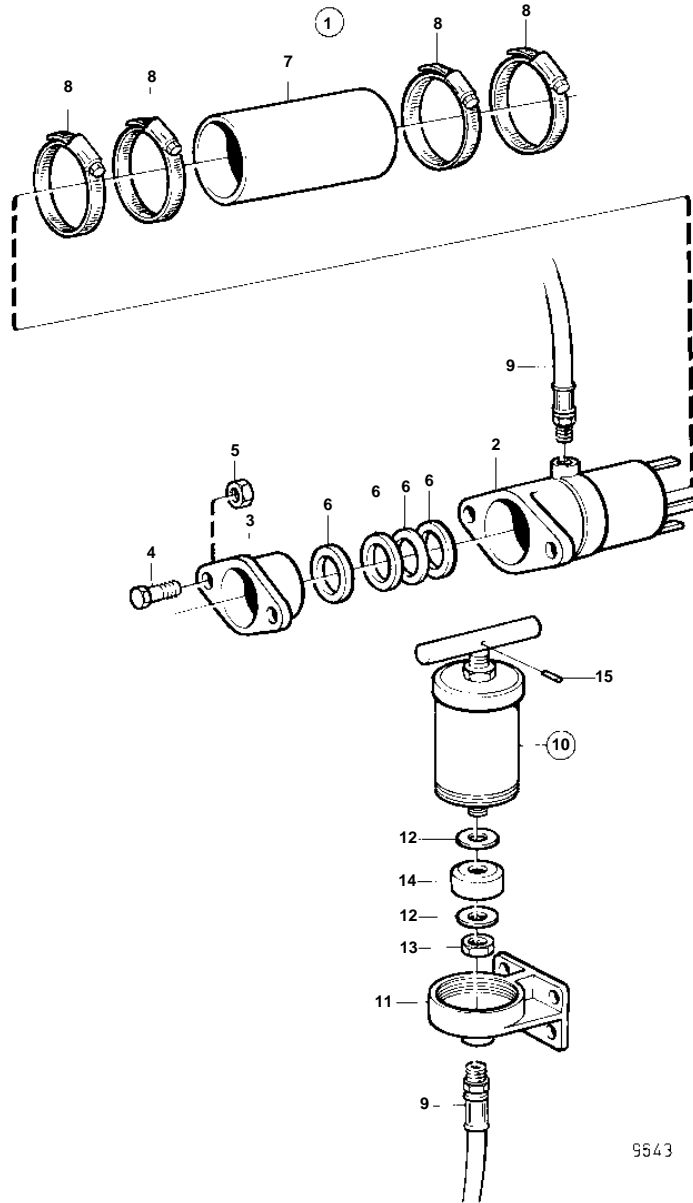

COMMON

9543

COMMON

REF	PART NO.	QTY	DESCRIPTION	NOTES
1	859016	1	Stuffing box	D=40mm
2		1	· Stuffing box	
3		1	· Gland	
4	963568	2	· Screw	
5	17624	2	· Nut	
6	859008	4	· Box gasket	
7		1	· Hose	
8	961673	4	· Clamp	
9	833842	1	· Hose	
10	827184	1	· Greas press	
11		1	· · End cover	
12	948087	2	· · Washer	
13	950354	1	· · Lock nut	
14	815579	1	· · Leather cuff	
15		1	· · Pin	