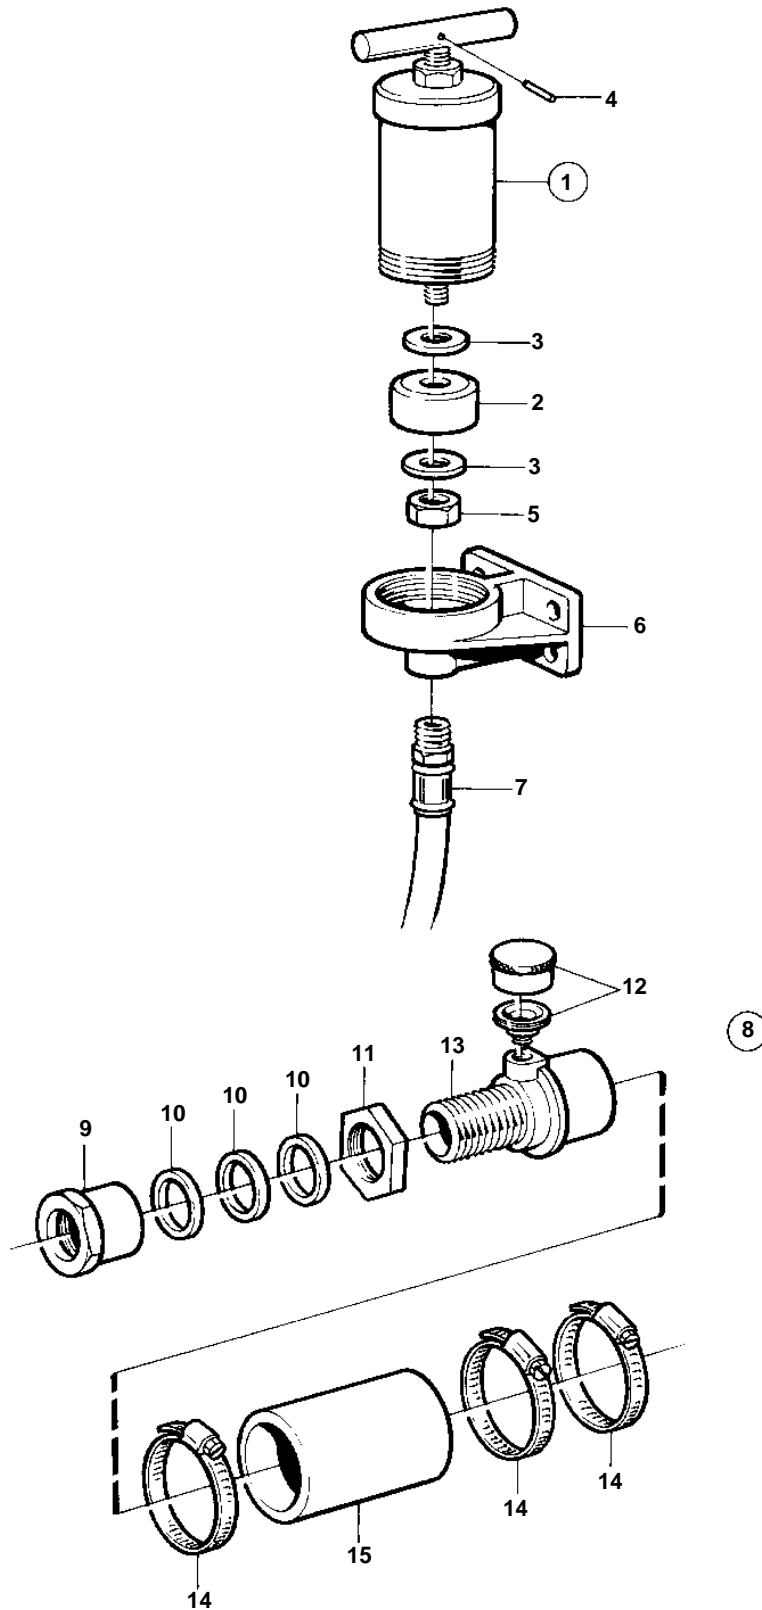

COMMON

COMMON

REF	PART NO.	QTY	DESCRIPTION	NOTES
1	827184	1	Grease press	
2	815579	1	· Leather cuff	
3	948087	2	· Washer	
4		1	· Pin	
5	950354	1	· Lock nut	
6		1	· Retainer	
7	833842	1	Hose	
8	859014	1	Stuffing box	D=35mm
9		1	· Nut	
10	859006	3	· Box gasket	
	859007	3	· Box gasket	
11		1	· Nut	
12	914138	1	· Grease cup	
13		1	· Stuffing box	
14	961674	3	· Clamp	
15		X	· Hose	D=35mm