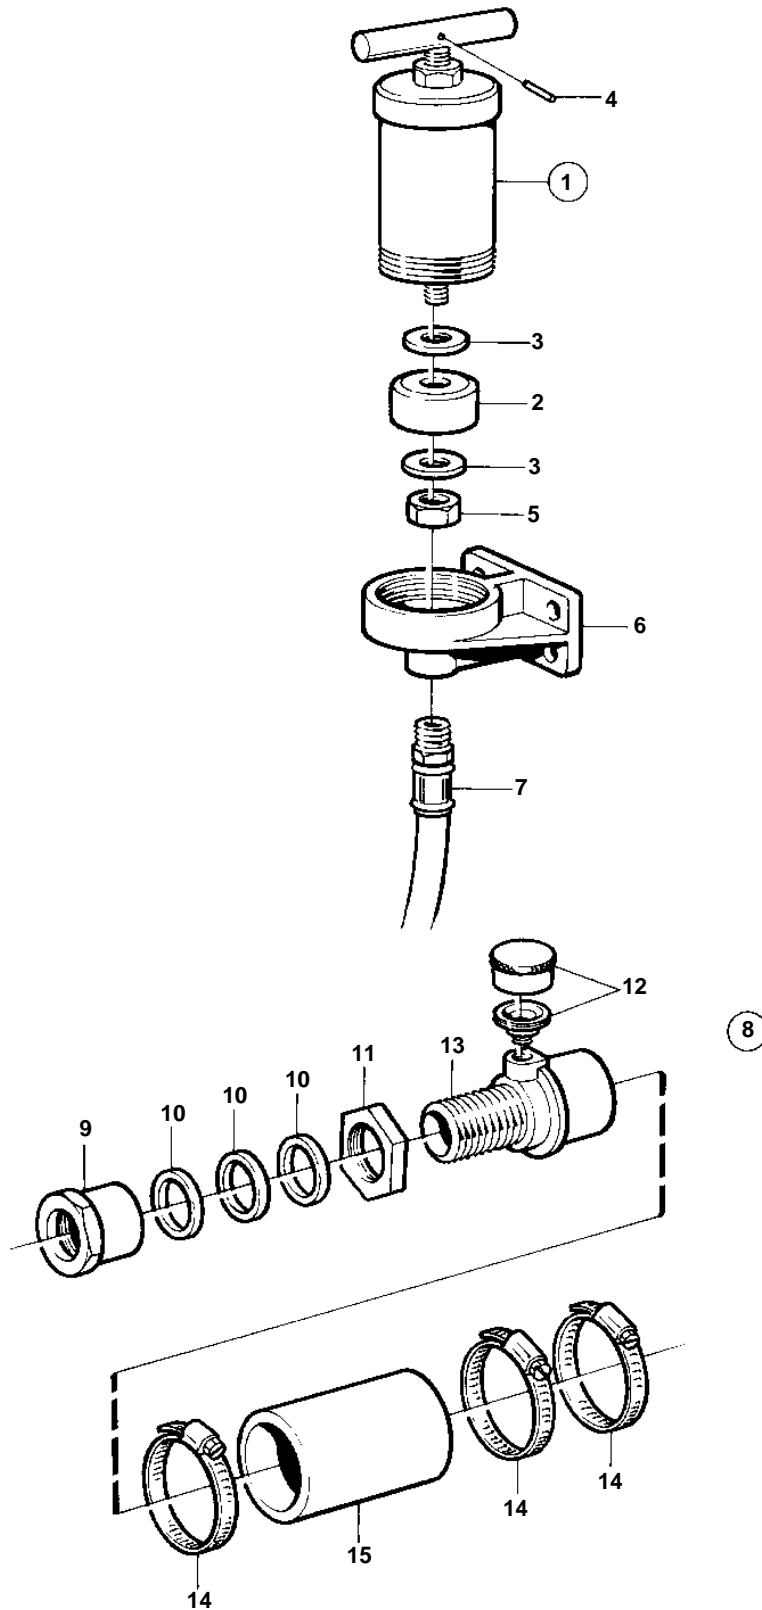

## COMMON

REF	PART NO.	QTY	DESCRIPTION	NOTES
1	827184	1	Grease press	
2	815579	1	· Leather cuff	
3	948087	2	· Washer	
4		1	· Pin	
5	950354	1	· Lock nut	
6		1	· Retainer	
7	833842	1	Hose	
8	859013	1	Stuffing box	D=30mm
9		1	· Nut	
10	859006	3	· Box gasket	
	859007	3	· Box gasket	
11		1	· Nut	
12	914138	1	· Grease cup	
13		1	· Stuffing box	
14	961674	3	· Clamp	
15	825673	X	· Hose	D=30mm