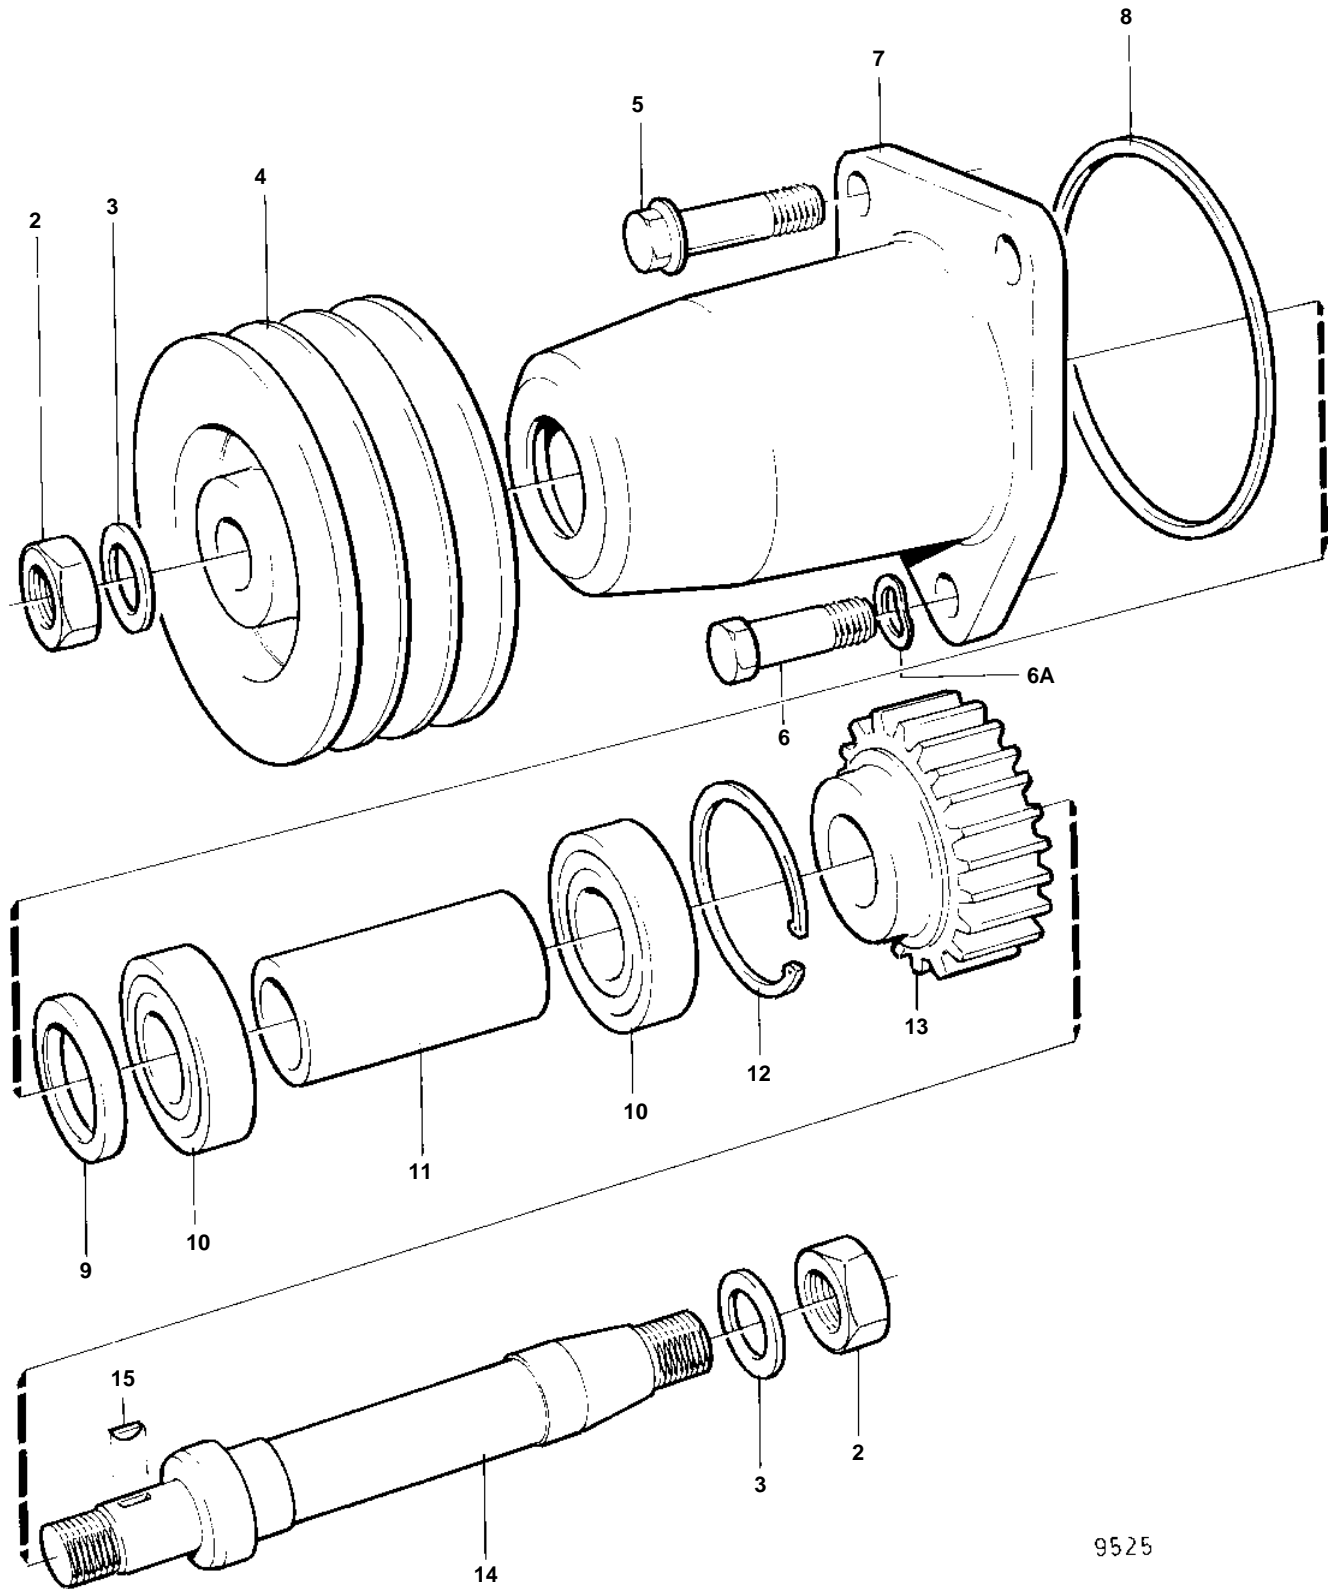

TAMD162C-C

1

9525

TAMD162C-C

REF	PART NO.	QTY	DESCRIPTION	NOTES
1		1	Power take-off	
2	963762	2	· Nut	
3	955903	2	· Washer	
4	821064	1	· Pulley, cast iron	ALT
	863652	1	· V-belt pulley, aluminum	ALT
5	966369	2	· Flange screw	L=120mm
6	970995	1	· Screw	L=65mm
6A	941911	1	· Spring washer	
7	862188	1	· Bearing housing	
8	975610	1	· O-ring	
9	958858	1	· Sealing ring	
10	11013	2	· Ball bearing	
11	862192	1	· Spacer sleeve	
12	914533	1	· Snap ring	
13	848810	1	· Gear	
14	3830551	1	· Shaft	
15	942406	1	· Key	