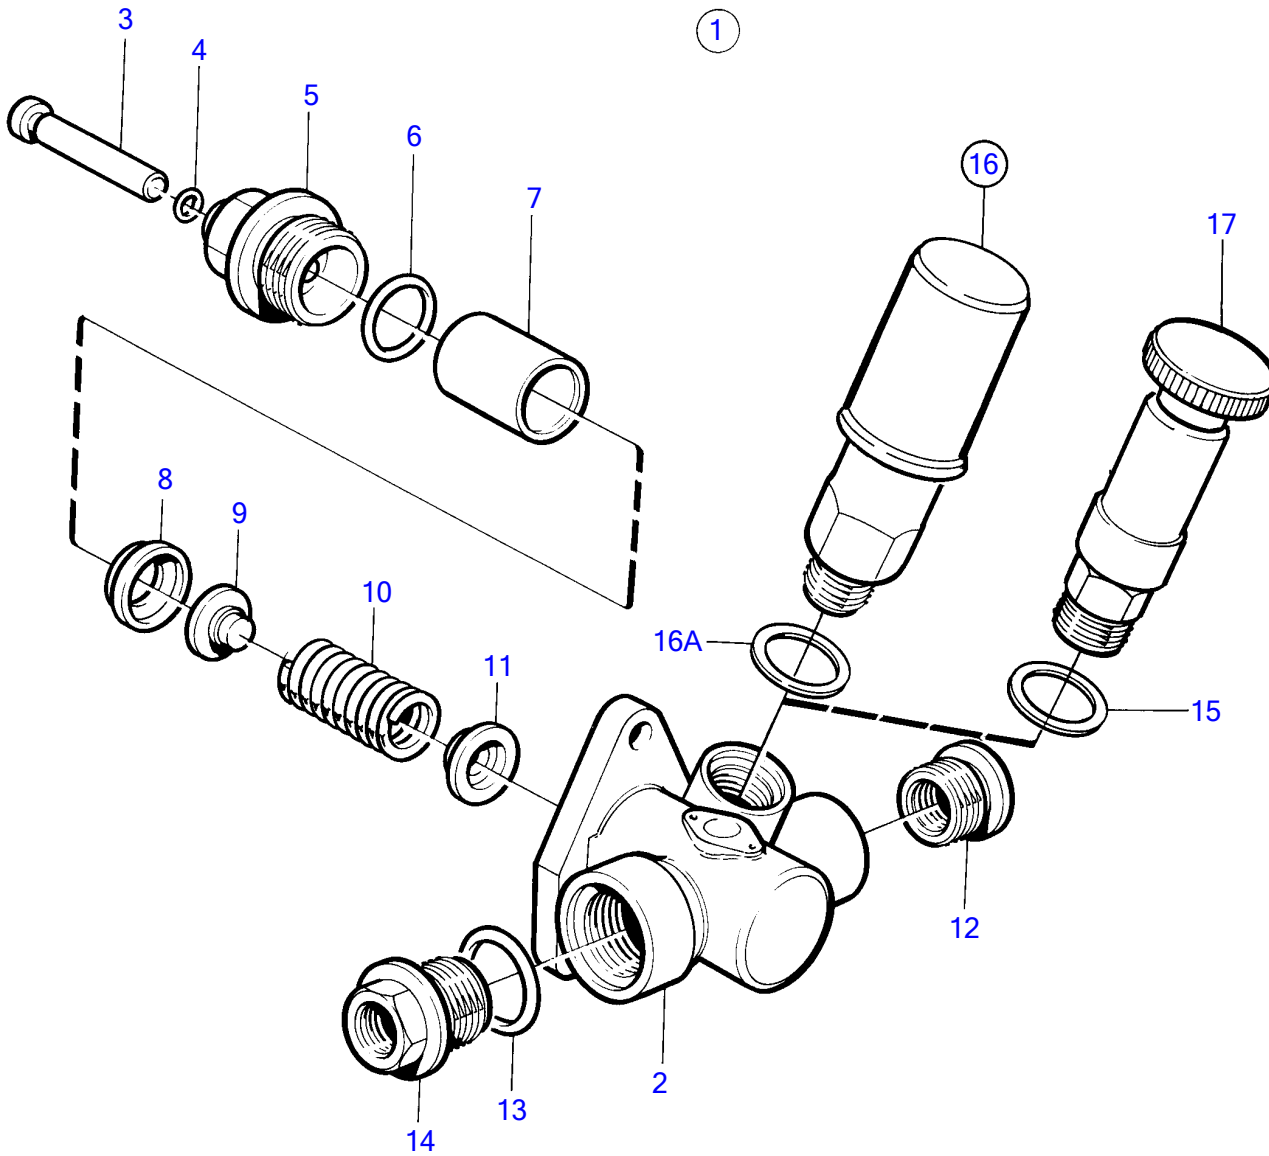

TAMD122A, TMD122A, TAMD122P-A, TAMD122P-B, TAMD122P-C

16882

TAMD122A, TMD122A, TAMD122P-A, TAMD122P-B, TAMD122P-C

REF	PART NO.	QTY	DESCRIPTION
1	863474	1	Feed pump
2		1	• Housing
3	862461	1	• Piston
4	244829	1	• O-ring
5	244827	1	• Housing
6	244828	1	• O-ring
7	244831	1	• Piston
8	11706665	1	• Spacer ring
9	244834	1	• Valve
10	862462	1	• Compression spring
11	244833	2	• Spring disc
12	244836	1	• Bushing
13	244838	1	• O-ring
14	244837	1	• Fitting
15	240572	1	• Gasket
16	3826073	1	• Hand pump
16A	240572	1	• • Gasket
17	843435	1	Hand pump, classifiable