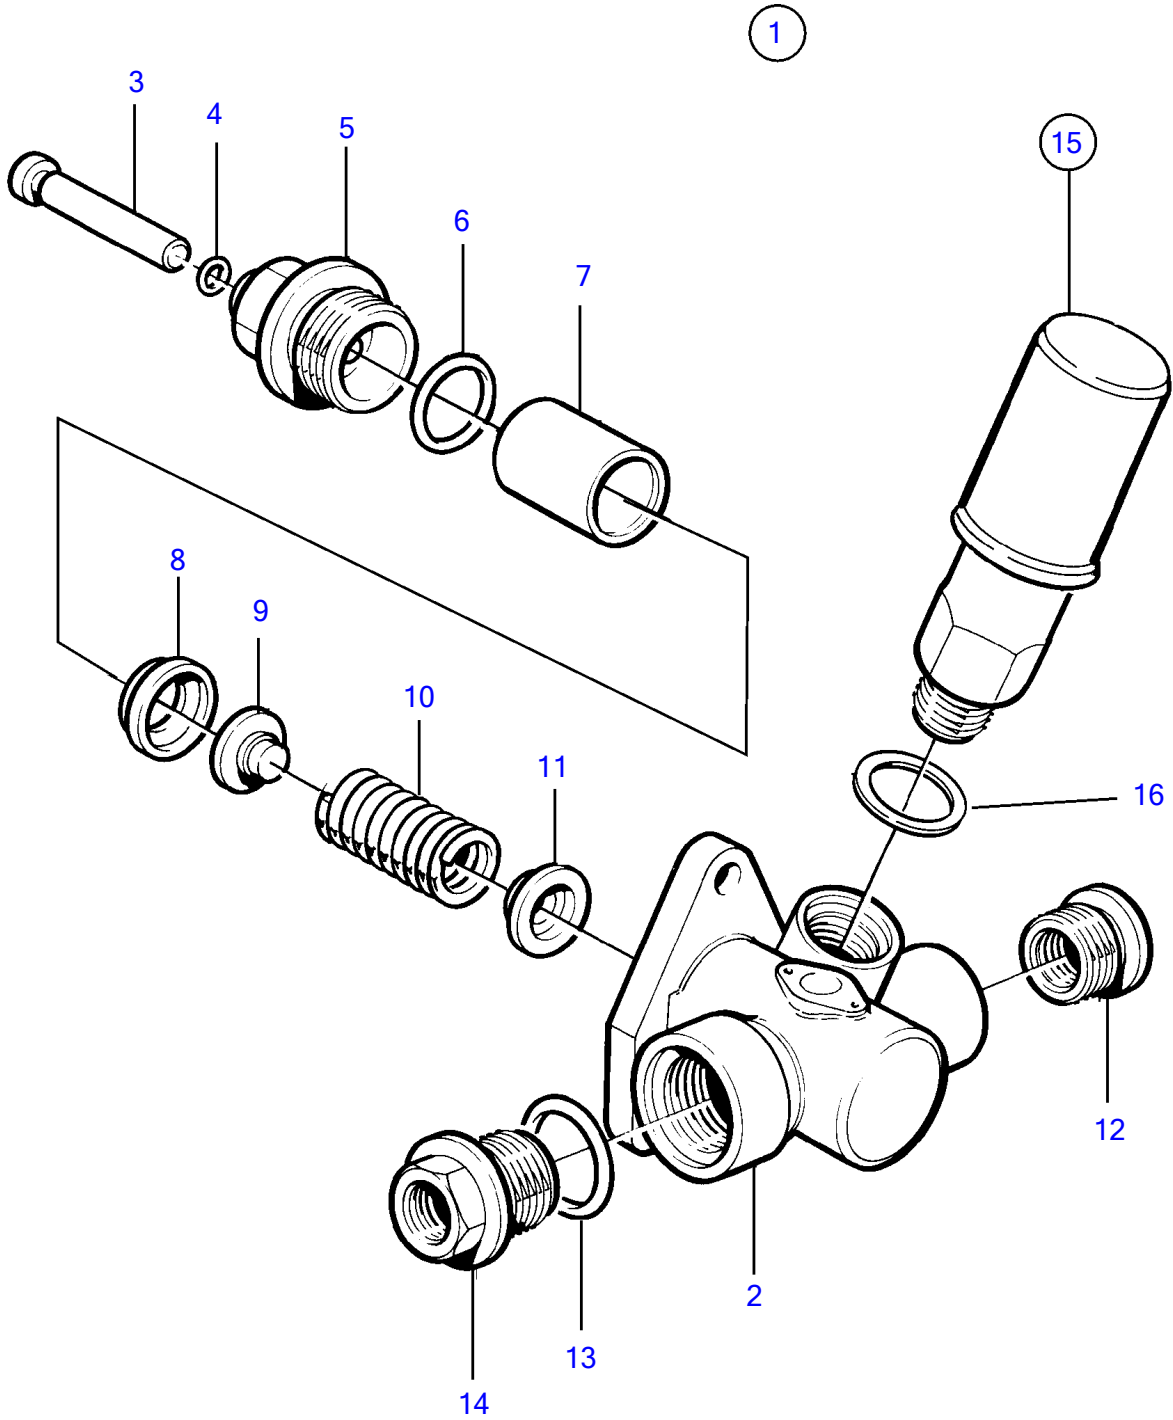

TAMD122A, TMD122A, TAMD122P-A, TAMD122P-B, TAMD122P-C

TAMD122A, TMD122A, TAMD122P-A, TAMD122P-B, TAMD122P-C

REF	PART NO.	QTY	DESCRIPTION	NOTES
1	244825	1	Feed pump	
2		1	• Housing	
3	244826	1	• Push rod	
4	244829	1	• O-ring	
5	244827	1	• Housing	
6	244828	1	• O-ring	
7	244831	1	• Piston	
8	11706665	1	• Spacer ring	(244835)
9	244834	1	• Valve	
10	244832	1	• Spring	
11	244833	2	• Spring disc	
12	244836	1	• Bushing	
13	244838	1	• O-ring	
14	244837	1	• Fitting	
15	3826073	1	• Hand pump	(76703,1698348)
16	240572	1	• • Gasket	