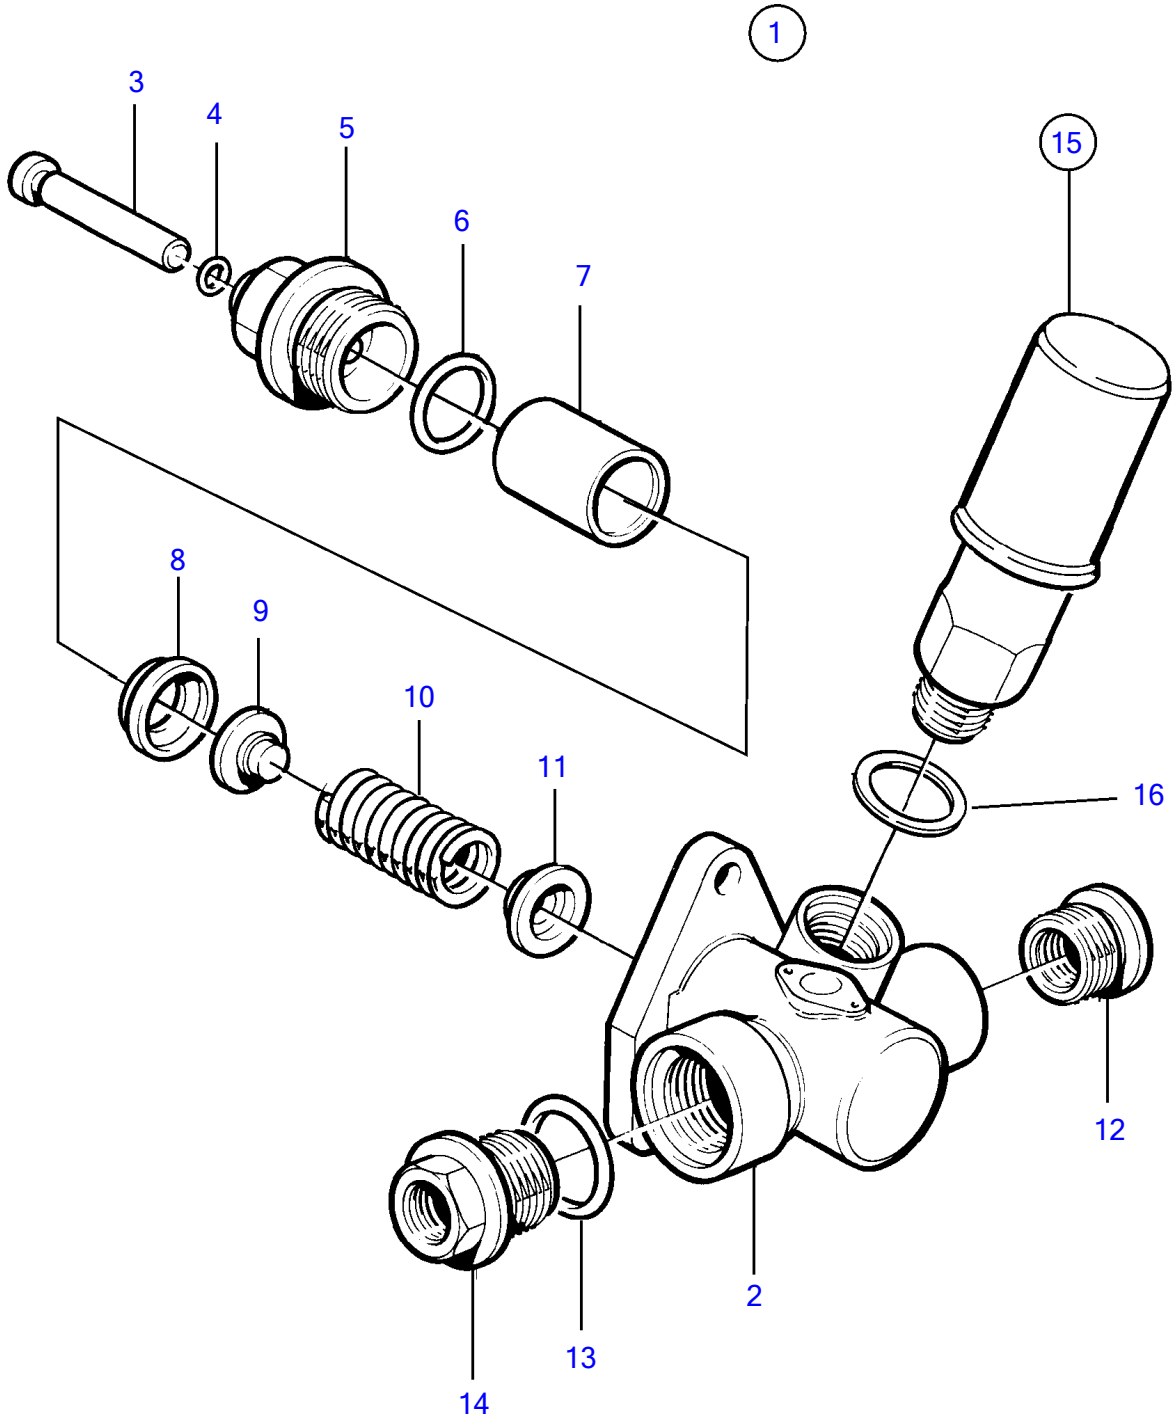

TAMD122A, TMD122A, TAMD122P-A, TAMD122P-B, TAMD122P-C

TAMD122A, TMD122A, TAMD122P-A, TAMD122P-B, TAMD122P-C

REF	PART NO.	QTY	DESCRIPTION	NOTES
1	244825	1	Feed pump	
2		1	• Housing	
3	244826	1	• Push rod	
4	244829	1	• O-ring	
5	244827	1	• Housing	
6	244828	1	• O-ring	
7	244831	1	• Piston	
8	11706665	1	• Spacer ring	(244835)
9	244834	1	• Valve	
10	244832	1	• Spring	
11	244833	2	• Spring disc	
12	244836	1	• Bushing	
13	244838	1	• O-ring	
14	244837	1	• Fitting	
15	3826073	1	• Hand pump	(76703,1698348)
16	240572	1	• • Gasket	