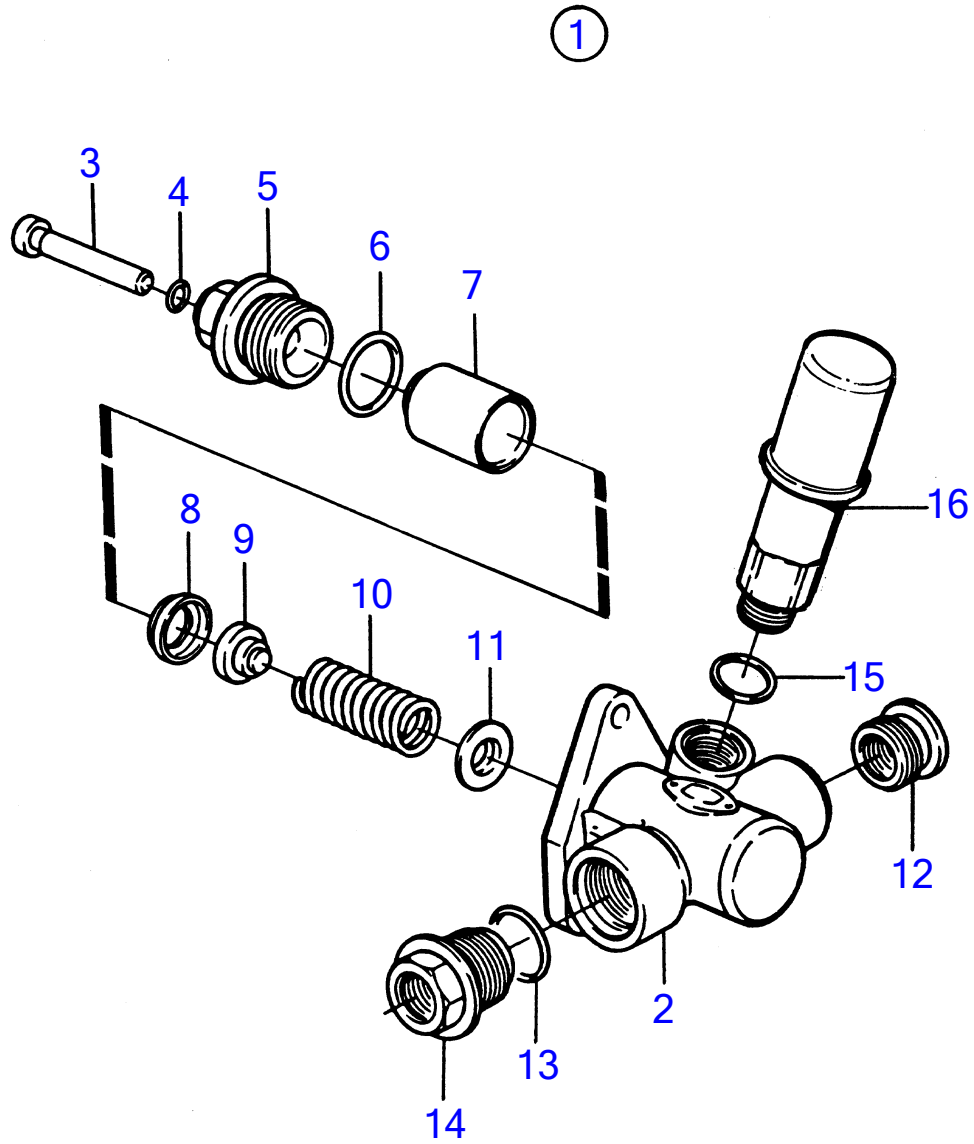

TAMD122A, TMD122A, TAMD122P-A, TAMD122P-B, TAMD122P-C

15563

TAMD122A, TMD122A, TAMD122P-A, TAMD122P-B, TAMD122P-C

REF	PART NO.	QTY	DESCRIPTION
1	244825	1	Feed pump
2		1	• Housing
3	244826	1	• Push rod
4	244829	1	• O-ring
5	244827	1	• Housing
6	244828	1	• O-ring
7	244831	1	• Piston
8	11706665	1	• Spacer ring
9	244834	1	• Valve
10	244832	1	• Spring
11	244833	2	• Spring disc
12	244836	1	• Bushing
13	244838	1	• O-ring
14	244837	1	• Fitting
15	240572	1	• Gasket
16	3826073	1	• Hand pump