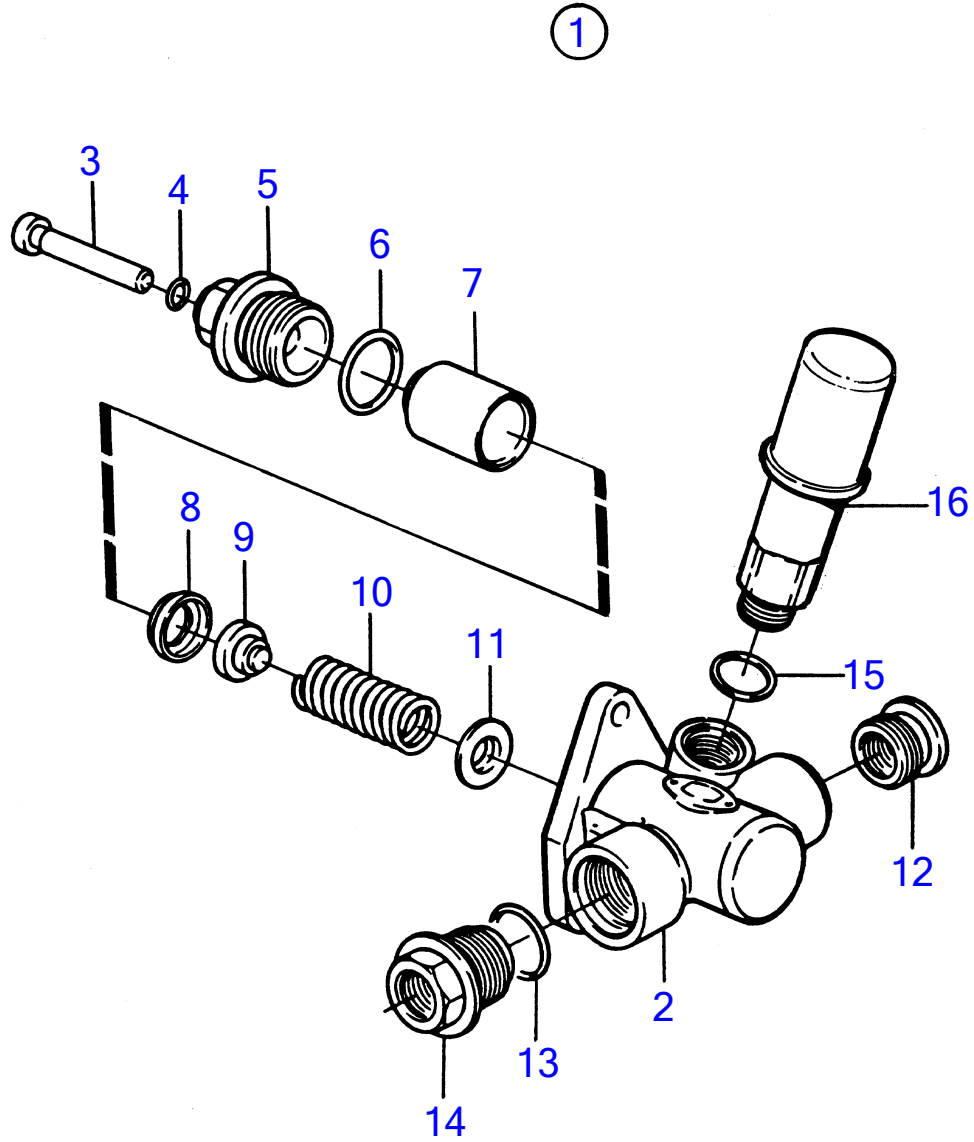

TAMD122A, TMD122A, TAMD122P-A, TAMD122P-B, TAMD122P-C

15563

TAMD122A, TMD122A, TAMD122P-A, TAMD122P-B, TAMD122P-C

REF	PART NO.	QTY	DESCRIPTION
1	244825	1	Feed pump
2		1	• Housing
3	244826	1	• Push rod
4	244829	1	• O-ring
5	244827	1	• Housing
6	244828	1	• O-ring
7	244831	1	• Piston
8	11706665	1	• Spacer ring
9	244834	1	• Valve
10	244832	1	• Spring
11	244833	2	• Spring disc
12	244836	1	• Bushing
13	244838	1	• O-ring
14	244837	1	• Fitting
15	240572	1	• Gasket
16	3826073	1	• Hand pump