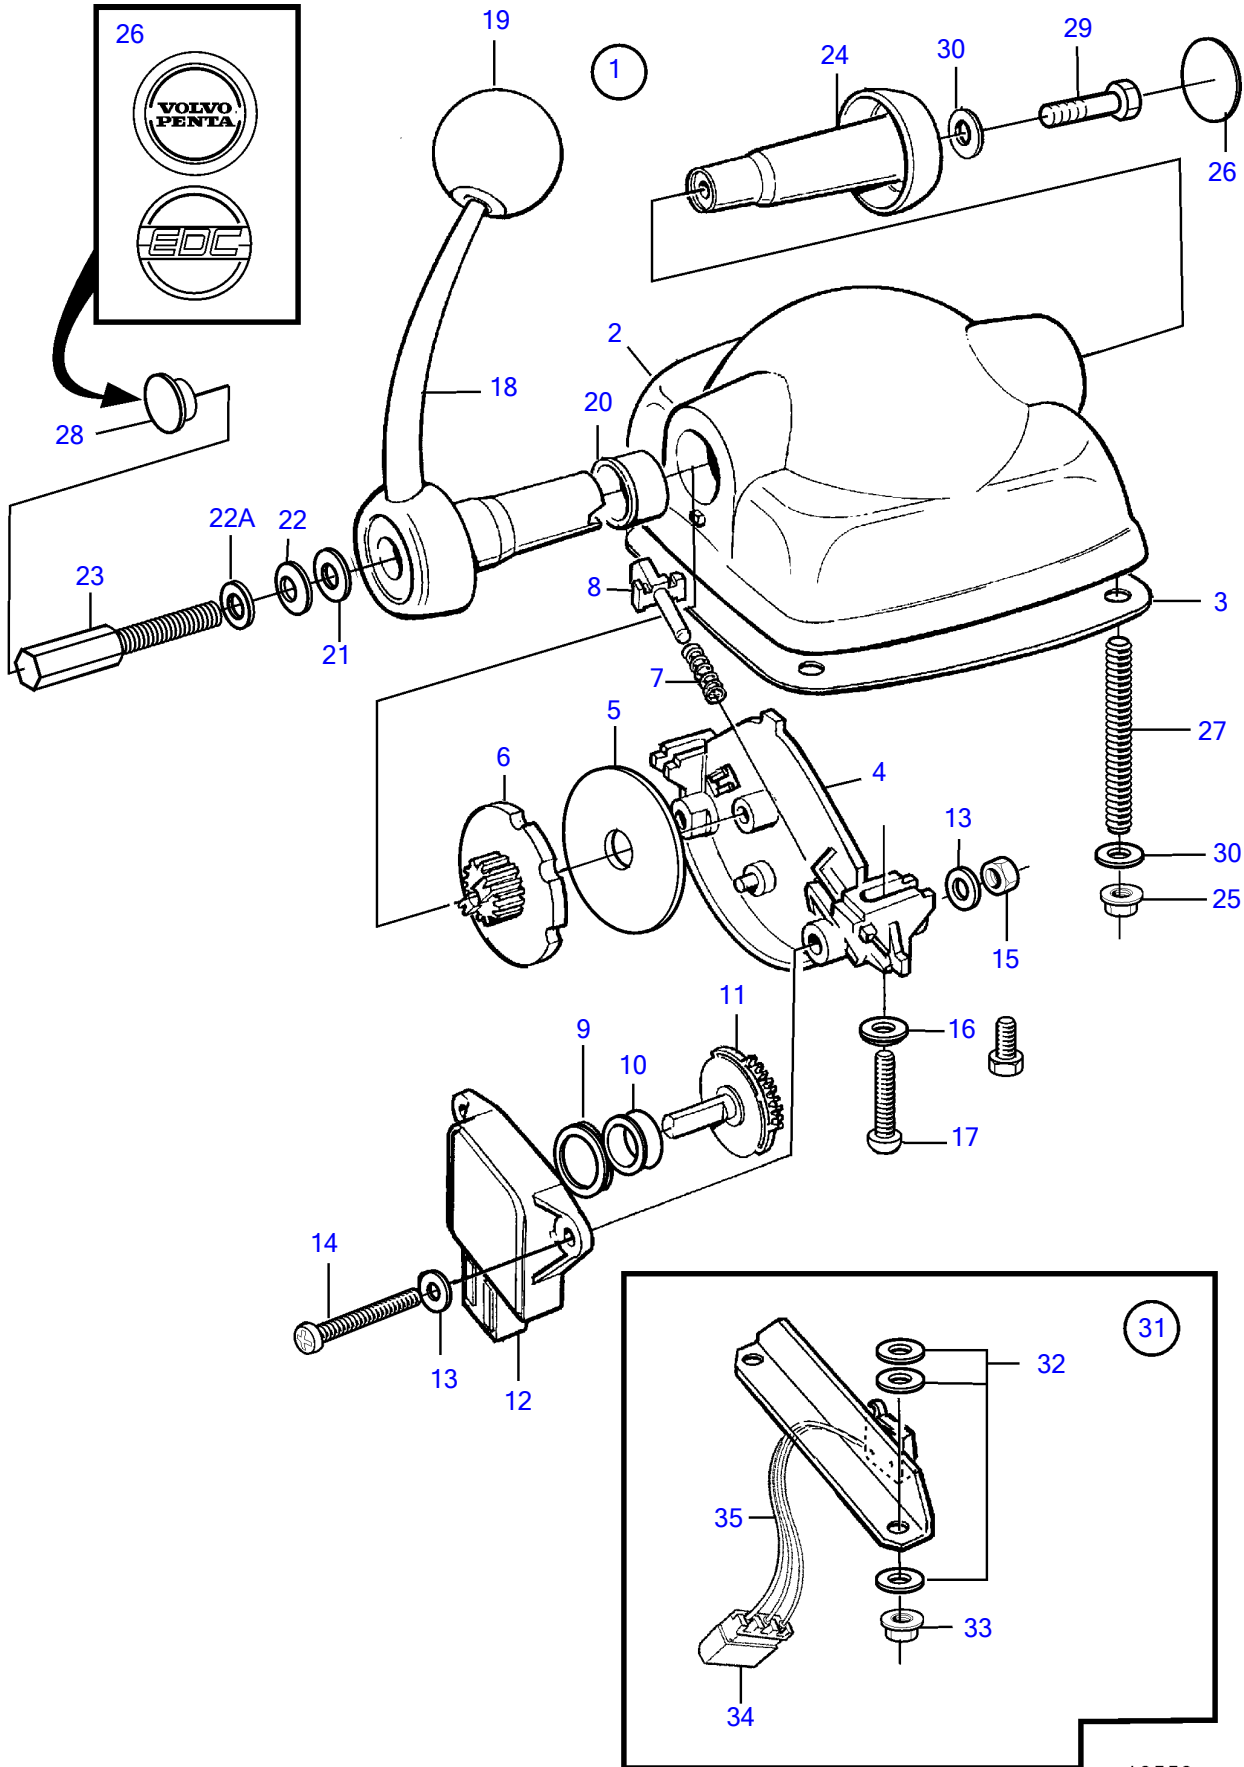

TAMD122P-B, TAMD122P-C

TAMD122P-B, TAMD122P-C

REF	PART NO.	QTY	DESCRIPTION	NOTES
1	874663	1	Control	For twin installation., (1140658)
2		1	• Housing	
3	3581674	1	• Gasket	
4		1	• Plate	
5	3581666	2	• Friction washer	
6		2	• Disc	
7		2	• Spring	
8		2	• Guide lug	
9		2	• Spacer ring	
10	3581676	2	• Ring	
11	(3581668)	2	• Gear	Obsolete part
12	1336385	2	• Potentiometer	
13		4	• Washer	
14	3581678	2	• Screw	
15	3581680	2	• Nut	
16		2	• Washer	
17	3581681	2	• Screw	
18		2	• Shift lever	
19	3581675	2	• Ball	
20	(3581673)	2	• Bearing	Obsolete part
21		2	• Washer	
22		2	• Disc spring	
22A		2	• Washer	
23		2	• Adjusting screw	
25	3581686	4	• Nut	
26	3584000	2	• Decal	Volvo Penta
	3581669	2	• Decal	EDC
27		4	• Stud	
28	3582830	2	• Plug	
30		4	• Washer	
31	873870	2	Microswitch	